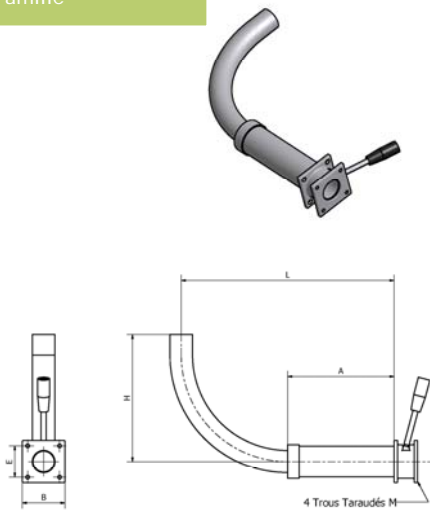

Famille

Coude décanteur pour cuve Inox 316 **DIOXIPPÉ**

DN	B	E	H	L	A	M	D	Poids (kg)	Référence	Prix unit.
40	100	75	300	280	40	10	11.5		2269	277,88 €
50	100	75	300	280	30	10	11.5		2270	277,88 €
70	120	90	300	280	85	12	13		2272	408,95 €

Famille

Coude décanteur pour cuve ciment Inox 316 **DIOXIPPÉ**

DN	B	E	H	L	A	M	Poids (kg)	Référence	Prix unit.
40	100	75	300	400	250	10		2295	358,64 €
50	100	75	300	500	250	10		2296	381,13 €
70	120	90	300	200	250	12		2299	578,78 €