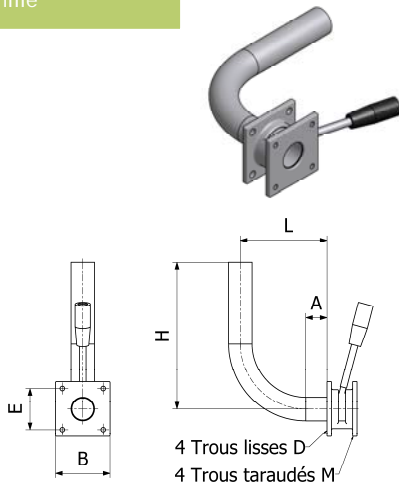

Famille

Coude décanteur pour cuve Inox 316 **DIOXIPPÉ**

DN	B	E	H	L	A	M	D	Poids (kg)	Référence	Prix unit.
40	100	75	300	280	40	10	11.5		2269	277,88 €
50	100	75	300	280	30	10	11.5		2270	277,88 €
70	120	90	300	280	85	12	13		2272	408,95 €

Famille

Coude décanteur pour cuve ciment Inox 316 **DIOXIPPÉ**

DN	B	E	H	L	A	M	Poids (kg)	Référence	Prix unit.
40	100	75	300	400	250	10		2295	358,64 €
50	100	75	300	500	250	10		2296	381,13 €
70	120	90	300	200	250	12		2299	578,78 €