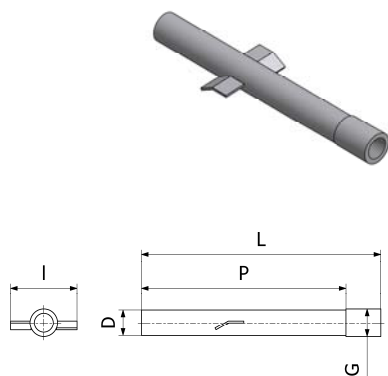

### Tubulure à bride carrée Taraudée Inox 316 **DIOXIPPE**

DN	B	E	L	A	M	Poids	Référence	Prix unit.
40	100	75	250	8	M10		2251	49,39 €
50	100	75	250	8	M10		2257	50,45 €
70	120	90	250	8	M12		2258	67,57 €

Famille

### Tubulure à sceller Taraudée Inox 316 **DIOXIPPE**

D	L	P	I	G	Poids	Référence	Prix unit.
25	305	250	31	G1/2 (15x21)		2254	23,03 €

Famille

### Tubulure à sceller bride ovale Taraudée Inox 316 **DIOXIPPE**

D	L	I	H	M	E	Poids	Référence	Prix unit.
23	250	30	60	2M8	50		2255	39,19 €