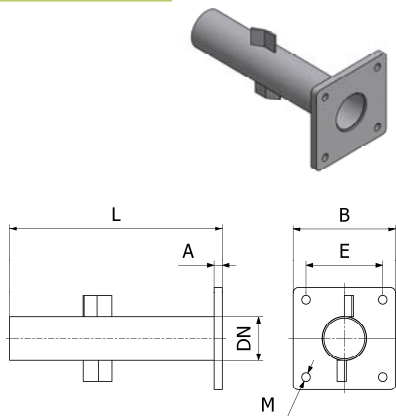

### Tubulure à bride carrée Taraudée Inox 316 **DIOXIPPE**

DN	B	E	L	A	M	Poids	Référence	Prix unit.
40	100	75	250	8	M10		2251	49,39 €
50	100	75	250	8	M10		2257	50,45 €
70	120	90	250	8	M12		2258	67,57 €

Famille

### Tubulure à sceller bride ovale Taraudée Inox 316 **DIOXIPPE**

D	L	I	H	M	E	Poids	Référence	Prix unit.
23	250	30	60	2M8	50		2255	39,19 €