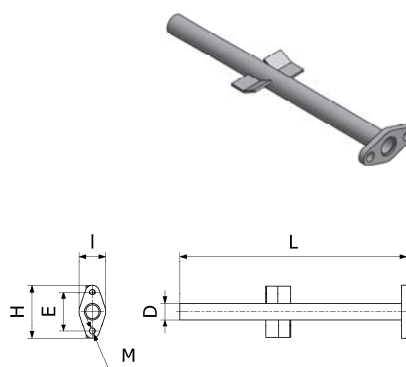

### Tubulure à bride carrée Taraudée Inox 316 **DIOXIPPE**

DN	B	E	L	A	M	Poids	Référence	Prix unit.
40	100	75	250	8	M10		2251	49,39 €
50	100	75	250	8	M10		2257	50,45 €
70	120	90	250	8	M12		2258	67,57 €

Famille

### Tubulure à sceller bride ovale Taraudée Inox 316 **DIOXIPPE**

D	L	I	H	M	E	Poids	Référence	Prix unit.
23	250	30	60	2M8	50		2255	39,19 €