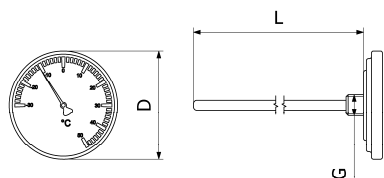

Famille

Douille à souder M64X4 DIOXIPPÉ

De	L	M	Poids (kg)	Référence	Prix unit.
70	25	64x4		4585	28,50 €

Famille

Thermomètre à cadran inox 304

D	G	L	Plage d'indication	Etendue de mesure	Poids (kg)	Référence	Prix unit.
100	G1/2 (15- 21)	300	-30°C/+50°C	-20°C/+40°C		4580	116,37 €

Famille

Doigt de gant Inox 316 DIOXIPPÉ

D	G	L	Poids (kg)	Référence	Prix unit.
23	G1/2 (15-21)	300		4583	31,60 €