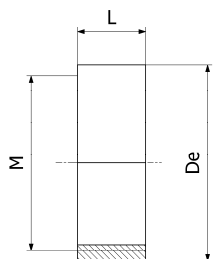

Famille

Douille à souder M64X4 DIOXIPPÉ

De	L	M	Poids (kg)	Référence	Prix unit.
70	25	64x4		4585	28,50 €

Famille

Thermomètre à cadran inox 304

D	G	L	Plage d'indication	Etendue de mesure	Poids (kg)	Référence	Prix unit.
100	G1/2 (15- 21)	300	-30°C/+50°C	-20°C/+40°C		4580	116,37 €

Famille

Doigt de gant Inox 316 DIOXIPPÉ

D	G	L	Poids (kg)	Référence	Prix unit.
23	G1/2 (15-21)	300		4583	31,60 €