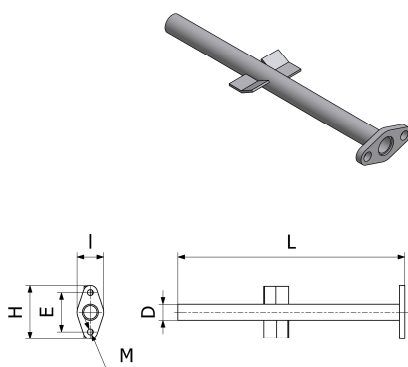

Famille : 03

Tubulure à bride carrée Taraudée Inox 316 DiOXiPPÉ

DN	B	E	L	A	M	Poids	Référence	Prix unit.
40	100	75	250	8	M10		2251	49,39 €
50	100	75	250	8	M10		2257	50,45 €
70	120	90	250	8	M12		2258	67,57 €

Famille : 03

Tubulure à sceller Taraudée Inox 316 DiOXiPPÉ

D	L	P	I	G	Poids	Référence	Prix unit.
25	305	250	31	G1/2 (15x21)		2254	23,03 €

Famille : 03

Tubulure à sceller bride ovale Taraudée Inox 316 DIOXiPPÉ