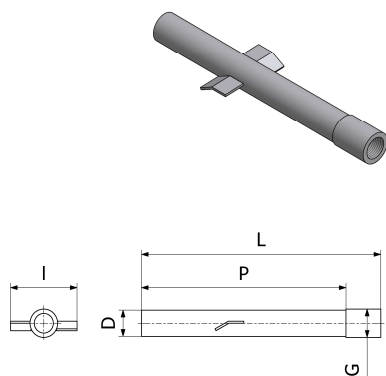

Famille : 03

Tubulure à bride carrée Taraudée Inox 316 DiOXiPPÉ

DN	B	E	L	A	M	Poids	Référence	Prix unit.
40	100	75	250	8	M10		2251	49,39 €
50	100	75	250	8	M10		2257	50,45 €
70	120	90	250	8	M12		2258	67,57 €

Famille : 03

Tubulure à sceller Taraudée Inox 316 DiOXiPPÉ

D	L	P	I	G	Poids	Référence	Prix unit.
25	305	250	31	G1/2 (15x21)		2254	23,03 €

Famille : 03

Tubulure à sceller bride ovale Taraudée Inox 316 DIOXiPPÉ