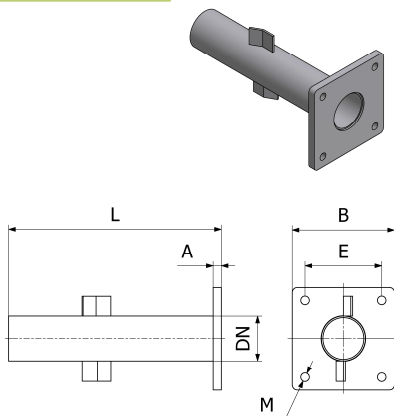

Famille : 03

Tubulure à bride carrée Taraudée Inox 316 DiOXiPPÉ

DN	B	E	L	A	M	Poids	Référence	Prix unit.
40	100	75	250	8	M10		2251	49,39 €
50	100	75	250	8	M10		2257	50,45 €
70	120	90	250	8	M12		2258	67,57 €

Famille : 03

Tubulure à sceller Taraudée Inox 316 DiOXiPPÉ

D	L	P	I	G	Poids	Référence	Prix unit.
25	305	250	31	G1/2 (15x21)		2254	23,03 €

Famille : 03

Tubulure à sceller bride ovale Taraudée Inox 316 DIOXiPPÉ