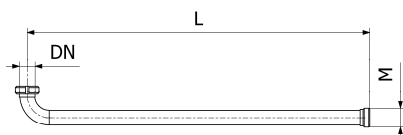

Famille

Passerelle inox 316 + bouchon pour drapeau **DIOXIPPÉ**

D	D1	D2	L1	L2	Poids	Inox	
						Référence	Prix unit.
1/2	30	40	60	85		2242	66,83 €
3/4	30	40	60	85		2245	74,33 €

Famille

Retour en façade Male /Femelle Maçon **DIOXIPPÉ**

DN	M	L	Poids	Inox	
				Référence	Prix unit.
40	55x3	1000		3194RF	118,79 €
50	67x3	1000		3195RF	144,67 €

Famille

Collier réglable Inox 304 **DIOXIPPÉ**

DN	B	L	E	Poids	Inox	
					Référence	Prix unit.
40	80	170	60		3205	78,15 €
50	80	170	60		3206	79,46 €