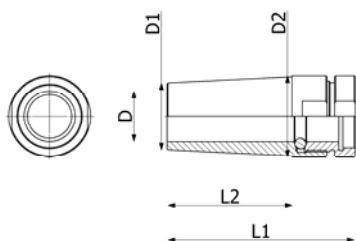

Famille

Passerelle inox 316 + bouchon pour drapeau **DIOXIPPÉ**

D	D1	D2	L1	L2	Poids	Inox	
						Référence	Prix unit.
1/2	30	40	60	85		2242	66,83 €
3/4	30	40	60	85		2245	74,33 €

Famille

Retour en façade Male /Femelle Maçon **DIOXIPPÉ**

DN	M	L	Poids	Inox	
				Référence	Prix unit.
40	55x3	1000		3194RF	118,79 €
50	67x3	1000		3195RF	144,67 €

Famille

Collier réglable Inox 304 **DIOXIPPÉ**

DN	B	L	E	Poids	Inox	
					Référence	Prix unit.
40	80	170	60		3205	78,15 €
50	80	170	60		3206	79,46 €