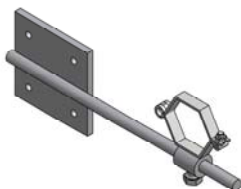

Famille

Passerelle inox 316 + bouchon pour drapeau **DIOXIPPÉ**

D	D1	D2	L1	L2	Poids	Inox	
						Référence	Prix unit.
1/2	30	40	60	85		2242	66,83 €
3/4	30	40	60	85		2245	74,33 €

Famille

Retour en façade Male /Femelle Maçon **DIOXIPPÉ**

DN	M	L	Poids	Inox	
				Référence	Prix unit.
40	55x3	1000		3194RF	118,79 €
50	67x3	1000		3195RF	144,67 €

Famille

Collier réglable Inox 304 **DIOXIPPÉ**

DN	B	L	E	Poids	Inox	
					Référence	Prix unit.
40	80	170	60		3205	78,15 €
50	80	170	60		3206	79,46 €