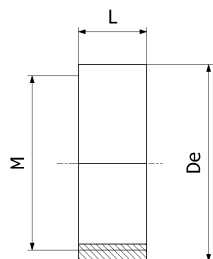

Famille : 04

Douille à souder M6X4 DiOXiPPÉ

De	L	M	Poids (kg)	Référence	Prix unit.
70	25	64x4		4585	28,50 €

Famille : 04

Thermomètre à cadran inox 304

D	G	L	Plage d'indication	Etendue de mesure	Poids (kg)	Référence	Prix unit.
100	G1/2 (15- 21)	300	-30°C/+50°C	-20°C/+40°C		4580	116,37 €

Famille : 04

Doigt de gant Inox 316 DiOXiPPÉ

D	G	L	Poids (kg)	Référence	Prix unit.
23	G1/2 (15-21)	300		4583	35,63 €