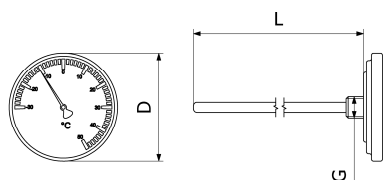

Famille : 04

Douille à souder M6X4 DiOXiPPÉ

De	L	M	Poids (kg)	Référence	Prix unit.
70	25	64x4		4585	28,50 €

Famille : 04

Thermomètre à cadran inox 304

D	G	L	Plage d'indication	Etendue de mesure	Poids (kg)	Référence	Prix unit.
100	G1/2 (15- 21)	300	-30°C/+50°C	-20°C/+40°C		4580	116,37 €

Famille : 04

Doigt de gant Inox 316 DiOXiPPÉ

D	G	L	Poids (kg)	Référence	Prix unit.
23	G1/2 (15-21)	300		4583	35,63 €