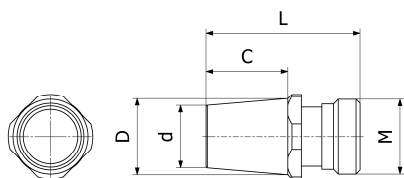

Famille : 05

Douille cylindrique Inox 316 Male Macon DiOXiPPÉ

DN	M	C	L	P	Poids (kg)	Inox	
						Référence	Prix unit.
40	55x3	90	100	6		2229	133,95 €
50	67x3	100	100	6		2230	148,20 €

Famille : 05

Douille conique DiOXiPPÉ

DN	M	L	C	d	D	Poids(kg)	male	
							Référence	Prix unit.
40	55x3	110	60	46	56		2227	67,29 €
50	67x3	110	60	56	69		2225	88,50 €

DN	M	L	C	d	D	Poids (kg)	à souder	
							Référence	Prix unit.
40	43	90	60	46	56		2237	42,08 €
50	53	90	60	56	69		2238	51,77 €

Famille : 05

Douille conique inox 316 pour niveau et dégustateur DiOXiPPÉ

D	d	I	G	L	C	Poids (kg)	Inox	
							Référence	Prix unit.
24	18	24	G1/2 (15x21)	110	85		2234	16,50 €