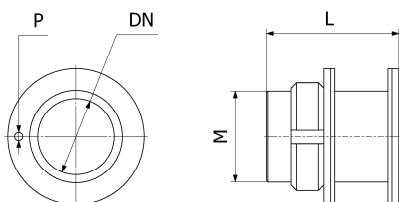

Famille : 05

Douille cylindrique Inox 316 Male Macon DiOXiPPÉ

DN	M	C	L	P	Poids (kg)	Inox	
						Référence	Prix unit.
40	55x3	90	100	6		2229	133,95 €
50	67x3	100	100	6		2230	148,20 €

Famille : 05

Douille conique DiOXiPPÉ

DN	M	L	C	d	D	Poids(kg)	male	
							Référence	Prix unit.
40	55x3	110	60	46	56		2227	67,29 €
50	67x3	110	60	56	69		2225	88,50 €

DN	M	L	C	d	D	Poids (kg)	à souder	
							Référence	Prix unit.
40	43	90	60	46	56		2237	42,08 €
50	53	90	60	56	69		2238	51,77 €

Famille : 05

Douille conique inox 316 pour niveau et dégustateur DiOXiPPÉ

D	d	I	G	L	C	Poids (kg)	Inox	
							Référence	Prix unit.
24	18	24	G1/2 (15x21)	110	85		2234	16,50 €