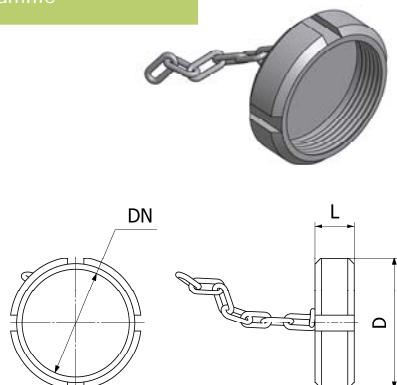

Famille

Bouchon à crans Femelle Inox

DN	M	D	L	Poids (kg)	304	
					Référence	Prix unit.
40	55x3	70	24	0,33	3085	13,65 €
50	67x.3	80	24	0,37	3087	17,47 €
60	79x3.5	99	24	0,50	3089	26,50 €
70	90x3.5	105	24	0,58	3091	21,15 €
80	102x4	116	25	0,70	3093	38,47 €
100	125x4	140	25	0,80	3095	47,20 €

Famille

Bouchon chaînette à crans femelle Inox

DN	M	D	L	Poids (kg)	304	
					Référence	Prix unit.
40	55x3	70	24	0.38	3120	21,38 €
50	67x.3	80	24	0.42	3121	24,94 €
60	79x3.5	99	24	0.55	3122	29,64 €
70	90x3.5	105	24	0.63	3123	34,14 €
80	102x4	116	25	0.75	3124	40,07 €
100	125x4	140	25	0.85	3125	47,20 €