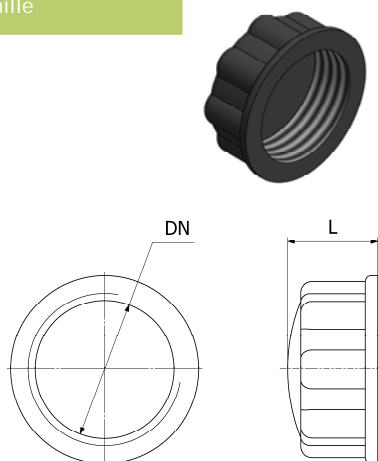

Famille

Bouchon à crans Femelle Inox

DN	M	D	L	Poids (kg)	304	
					Référence	Prix unit.
40	55x3	70	24	0,33	3085	13,65 €
50	67x.3	80	24	0,37	3087	17,47 €
60	79x3.5	99	24	0,50	3089	26,50 €
70	90x3.5	105	24	0,58	3091	21,15 €
80	102x4	116	25	0,70	3093	38,47 €
100	125x4	140	25	0,80	3095	47,20 €

Famille

Bouchon chaînette à crans femelle Inox

DN	M	D	L	Poids (kg)	304	
					Référence	Prix unit.
40	55x3	70	24	0.38	3120	21,38 €
50	67x.3	80	24	0.42	3121	24,94 €
60	79x3.5	99	24	0.55	3122	29,64 €
70	90x3.5	105	24	0.63	3123	34,14 €
80	102x4	116	25	0.75	3124	40,07 €
100	125x4	140	25	0.85	3125	47,20 €

Famille

Bouchon plastique DIOXIPPÉ

DN	M	L	Poids (kg)	Référence	Prix unit.
40	55x3			7040	1,60 €
50	67x.3			7042	1,77 €
60	79x3.5			7044	4,50 €
70	90x3.5			7046	2,08 €
80	102x4			7047	4,90 €
100	125x4			7048	6,12 €