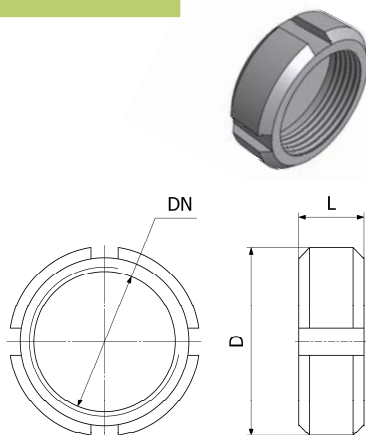

Famille

Bouchon à crans Femelle Inox

DN	M	D	L	Poids (kg)	304	
					Référence	Prix unit.
40	55x3	70	24	0,33	3085	13,65 €
50	67x.3	80	24	0,37	3087	17,47 €
60	79x3.5	99	24	0,50	3089	26,50 €
70	90x3.5	105	24	0,58	3091	21,15 €
80	102x4	116	25	0,70	3093	38,47 €
100	125x4	140	25	0,80	3095	47,20 €

Famille

Bouchon chaînette à crans femelle Inox

DN	M	D	L	Poids (kg)	304	
					Référence	Prix unit.
40	55x3	70	24	0.38	3120	21,38 €
50	67x.3	80	24	0.42	3121	24,94 €
60	79x3.5	99	24	0.55	3122	29,64 €
70	90x3.5	105	24	0.63	3123	34,14 €
80	102x4	116	25	0.75	3124	40,07 €
100	125x4	140	25	0.85	3125	47,20 €