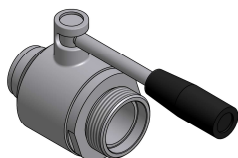

Famille : 07

Robinet à boule bride carrée / Male macon Economique

DN	M	B	E1	E2	L	A	Poids (kg)	304	
								Référence	Prix unit.
40	55x3	100	75	60	50	13		2701	134,70 €
50	67x3	100	75	60	56	13		2702	160,35 €
70	90x3.5	120	90	82	67	14		2703	280,60 €

Famille : 07

Robinet à boule Lisse / Male macon Economique

DN	M	S	L	Poids (kg)	304	
					Référence	Prix unit.
40	55x3	43	50		2710	109,10 €
50	67x3	53	56		2711	137,86 €
70	90x3.5	73	67		2712	253,30 €