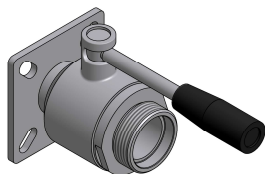

Famille : 07

Robinet à boule bride carrée / Male macon Economique

DN	M	B	E1	E2	L	A	Poids (kg)	304	
								Référence	Prix unit.
40	55x3	100	75	60	50	13		2701	134,70 €
50	67x3	100	75	60	56	13		2702	160,35 €
70	90x3.5	120	90	82	67	14		2703	280,60 €

Famille : 07

Robinet à boule Lisse / Male macon Economique

DN	M	S	L	Poids (kg)	304	
					Référence	Prix unit.
40	55x3	43	50		2710	109,10 €
50	67x3	53	56		2711	137,86 €
70	90x3.5	73	67		2712	253,30 €