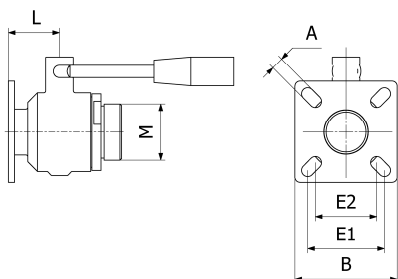

Famille : 07

Robinet à boule bride carrée / Male macon Economique

DN	M	B	E1	E2	L	A	Poids (kg)	304	
								Référence	Prix unit.
40	55x3	100	75	60	50	13		2701	134,70 €
50	67x3	100	75	60	56	13		2702	160,35 €
70	90x3.5	120	90	82	67	14		2703	280,60 €

Famille : 07

Robinet à boule Lisse / Male macon Economique

DN	M	S	L	Poids (kg)	304	
					Référence	Prix unit.
40	55x3	43	50		2710	109,10 €
50	67x3	53	56		2711	137,86 €
70	90x3.5	73	67		2712	253,30 €