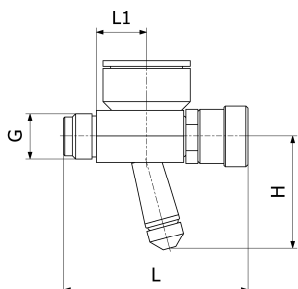

### Robinet dégustateur Inox 316 DiOXiPPÉ

G	L	H	Poids (kg)	Référence	Prix unit.	Plan 2D / 3D
15x21	83	43	0,32	2215DEM	65,78 €	<a href="#">2D / 3D</a>
15x21	83	43	0,32	2215DEMPU	71,82 €	

Famille : 07

### Robinet de niveau inox 316 DiOXiPPÉ

G	L	H	L1	Poids (kg)	Référence	Prix unit.	Plan 2D / 3D
15x21	85	51	23	0,42	2218DEM	109,67 €	<a href="#">2D / 3D</a>

Famille : 07

### Retour de niveau Inox 316 DiOXiPPÉ

G	L	H	L1	Poids (kg)	Référence	Prix unit.	Plan 2D / 3D
15x21	61	35	38	0,25	2220	49,53 €	<a href="#">2D / 3D</a>