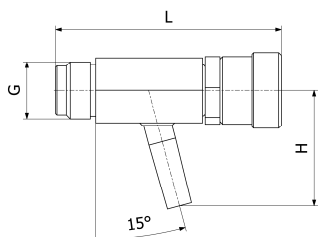

### Robinet dégustateur Inox 316 DiOXiPPÉ

G	L	H	Poids (kg)	Référence	Prix unit.	Plan 2D / 3D
15x21	83	43	0,32	2215DEM	65,78 €	<a href="#">2D / 3D</a>
15x21	83	43	0,32	2215DEMPU	71,82 €	

Famille : 07

### Robinet de niveau inox 316 DiOXiPPÉ

G	L	H	L1	Poids (kg)	Référence	Prix unit.	Plan 2D / 3D
15x21	85	51	23	0,42	2218DEM	109,67 €	<a href="#">2D / 3D</a>

Famille : 07

### Retour de niveau Inox 316 DiOXiPPÉ

G	L	H	L1	Poids (kg)	Référence	Prix unit.	Plan 2D / 3D
15x21	61	35	38	0,25	2220	49,53 €	<a href="#">2D / 3D</a>