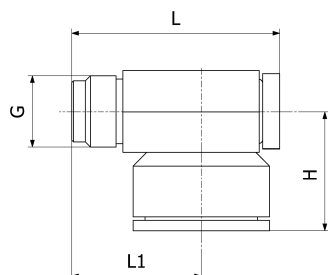

### Robinet dégustateur Inox 316 DiOXiPPÉ

G	L	H	Poids (kg)	Référence	Prix unit.	Plan 2D / 3D
15x21	83	43	0,32	2215DEM	65,78 €	<a href="#">2D / 3D</a>
15x21	83	43	0,32	2215DEMPU	71,82 €	

Famille : 07

### Robinet de niveau inox 316 DiOXiPPÉ

G	L	H	L1	Poids (kg)	Référence	Prix unit.	Plan 2D / 3D
15x21	85	51	23	0,42	2218DEM	109,67 €	<a href="#">2D / 3D</a>

Famille : 07

### Retour de niveau Inox 316 DiOXiPPÉ

G	L	H	L1	Poids (kg)	Référence	Prix unit.	Plan 2D / 3D
15x21	61	35	38	0,25	2220	49,53 €	<a href="#">2D / 3D</a>