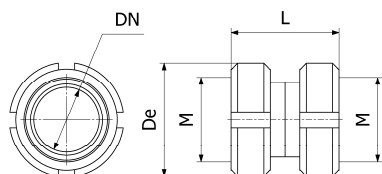

Famille

Raccord double male Inox

DN	M	L	De	Poids (kg)	304	
					Référence	Prix unit.
40	55x3	56	60	0.33	3001	16,99 €
50	67x3	56	70		3002	25,17 €
70	90x3.5				3008	42,61 €

Famille

Raccord double femelle Inox + joint

DN	M	De	L	Poids (kg)	304	
					Référence	Prix unit.
40	55x3	70	66	0.70	3003	36,77 €
50	67x3	80	66		3004	42,91 €
70	90x3.5				3012	69,14 €

Famille

Augmentation, Réduction + joint

	Femelle		Male		L	Poids (kg)	304	
	DN1	M	DN2	M			Référence.	Prix unit.
40	55x3	50	67x3	80		3099	30,18 €	
50	67x3	70	90x3.5	90		3102	48,19 €	
50	67x3	40	55x3	80	0.45	3098	34,54 €	
60	79x3.5	40	55x3	90		3104	60,76 €	
60	79x3.5	50	67x3	90		3105	46,03 €	
70	90x3.5	40	55x3	70		3108	43,31 €	
70	90x3.5	50	67x3	105		3109	45,49 €	
70	90x3.5	60	79x3.5	105		3110	54,98 €	