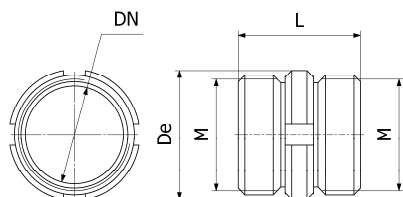

Famille

Raccord double male Inox

DN	M	L	De	Poids (kg)	304	
					Référence	Prix unit.
40	55x3	56	60	0.33	3001	16,99 €
50	67x3	56	70		3002	25,17 €
70	90x3.5				3008	42,61 €

Famille

Raccord double femelle Inox + joint

DN	M	De	L	Poids (kg)	304	
					Référence	Prix unit.
40	55x3	70	66	0.70	3003	36,77 €
50	67x3	80	66		3004	42,91 €
70	90x3.5				3012	69,14 €

Famille

Augmentation, Réduction + joint

	Femelle		Male		L	Poids (kg)	304	
	DN1	M	DN2	M			Référence.	Prix unit.
40	55x3	50	67x3	80		3099	30,18 €	
50	67x3	70	90x3.5	90		3102	48,19 €	
50	67x3	40	55x3	80	0.45	3098	34,54 €	
60	79x3.5	40	55x3	90		3104	60,76 €	
60	79x3.5	50	67x3	90		3105	46,03 €	
70	90x3.5	40	55x3	70		3108	43,31 €	
70	90x3.5	50	67x3	105		3109	45,49 €	
70	90x3.5	60	79x3.5	105		3110	54,98 €	