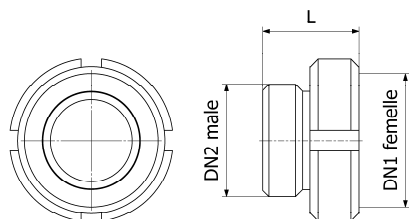

Famille

Raccord double male Inox

DN	M	L	De	Poids (kg)	304	
					Référence	Prix unit.
40	55x3	56	60	0.33	3001	16,99 €
50	67x3	56	70		3002	25,17 €
70	90x3.5				3008	42,61 €

Famille

Raccord double femelle Inox + joint

DN	M	De	L	Poids (kg)	304	
					Référence	Prix unit.
40	55x3	70	66	0.70	3003	36,77 €
50	67x3	80	66		3004	42,91 €
70	90x3.5				3012	69,14 €

Famille

Augmentation, Réduction + joint

	Femelle		Male		L	Poids (kg)	304	
	DN1	M	DN2	M			Référence.	Prix unit.
40	55x3	50	67x3	80		3099	30,18 €	
50	67x3	70	90x3.5	90		3102	48,19 €	
50	67x3	40	55x3	80	0.45	3098	34,54 €	
60	79x3.5	40	55x3	90		3104	60,76 €	
60	79x3.5	50	67x3	90		3105	46,03 €	
70	90x3.5	40	55x3	70		3108	43,31 €	
70	90x3.5	50	67x3	105		3109	45,49 €	
70	90x3.5	60	79x3.5	105		3110	54,98 €	