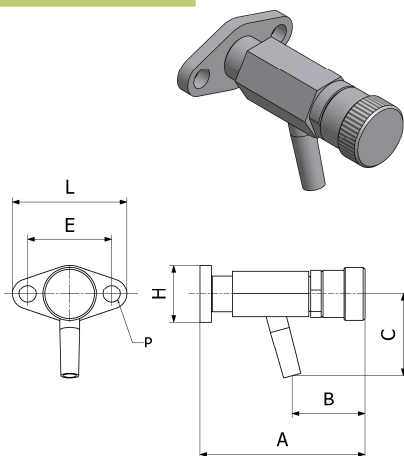

### Robinet dégustateur bride ovale Inox 316 DiOXiPPÉ

L	E	H	A	P	C	B	Poids (kg)	Référence	Prix unit.	Plan 2D / 3D
60	44	30	87	9	43	38	0,35	2215DEMBO	93,65 €	<a href="#">2D / 3D</a>
60	44	30	87	9	43	38	0,35	2215DEMBOP	99,69 €	

### Robinet de niveau bride ovale inox 316 DiOXiPPÉ

D	P	E	L	L1	L2	Poids (kg)	Référence	Prix unit.	Plan 2D / 3D
40	9	44	60	40	50	0,47	2218DEMBO	140,02 €	<a href="#">2D / 3D</a>

Famille : 07

### Retour de niveau bride ovale Inox 316 DiOXiPPÉ

L1	L2	P	E	L	I	Poids (kg)	Référence	Prix unit.	Plan 2D / 3D
60	40	9	44	63	30	0,28	2220BO	74,56 €	<a href="#">2D / 3D</a>