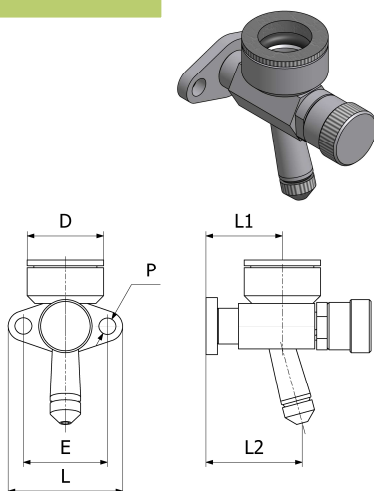

### Robinet dégustateur bride ovale Inox 316 DiOXiPPÉ

L	E	H	A	P	C	B	Poids (kg)	Référence	Prix unit.	Plan 2D / 3D
60	44	30	87	9	43	38	0,35	2215DEMBO	93,65 €	<a href="#">2D / 3D</a>
60	44	30	87	9	43	38	0,35	2215DEMBOP	99,69 €	

### Robinet de niveau bride ovale inox 316 DiOXiPPÉ

D	P	E	L	L1	L2	Poids (kg)	Référence	Prix unit.	Plan 2D / 3D
40	9	44	60	40	50	0,47	2218DEMBO	140,02 €	<a href="#">2D / 3D</a>

Famille : 07

### Retour de niveau bride ovale Inox 316 DiOXiPPÉ

L1	L2	P	E	L	I	Poids (kg)	Référence	Prix unit.	Plan 2D / 3D
60	40	9	44	63	30	0,28	2220BO	74,56 €	<a href="#">2D / 3D</a>