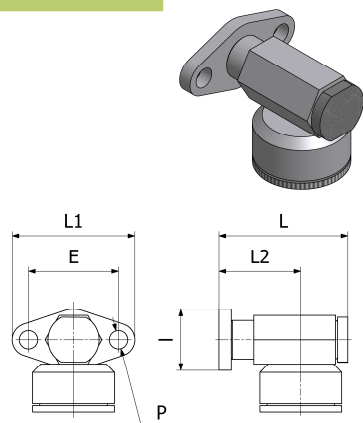

### Robinet dégustateur bride ovale Inox 316 DiOXiPPÉ

L	E	H	A	P	C	B	Poids (kg)	Référence	Prix unit.	Plan 2D / 3D
60	44	30	87	9	43	38	0,35	2215DEMBO	93,65 €	<a href="#">2D / 3D</a>
60	44	30	87	9	43	38	0,35	2215DEMBOP	99,69 €	

### Robinet de niveau bride ovale inox 316 DiOXiPPÉ

D	P	E	L	L1	L2	Poids (kg)	Référence	Prix unit.	Plan 2D / 3D
40	9	44	60	40	50	0,47	2218DEMBO	140,02 €	<a href="#">2D / 3D</a>

Famille : 07

### Retour de niveau bride ovale Inox 316 DiOXiPPÉ

L1	L2	P	E	L	I	Poids (kg)	Référence	Prix unit.	Plan 2D / 3D
60	40	9	44	63	30	0,28	2220BO	74,56 €	<a href="#">2D / 3D</a>