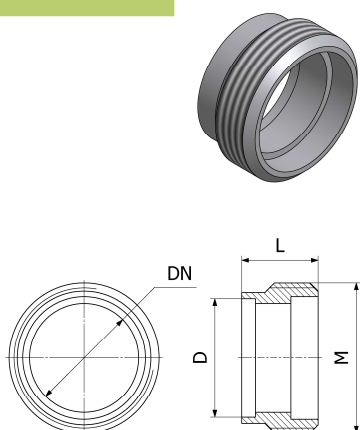

Famille : 08

Raccord femelle inox à souder + joint

DN	D	L	A	Poids (kg)	304		316 L	
					Référence	Prix unit.	Référence	Prix unit.
40	43,5				3026	13,00 €	3364	13,50 €
50	53,5				3028	15,00 €	3365	15,90 €
60	63,5				3030	20,70 €	3366	22,00 €
70	73,5				3032	23,80 €	3367	25,30 €
80	83,5				3034	33,00 €	3368	34,80 €
100	104				3036	52,28 €	3369	54,88 €

Famille : 08

Raccord male inox à souder

DN	M	D	L	Poids (kg)	304		316 L	
					Référence	Prix unit.	Référence	Prix unit.
40	55x3	43,5	28	0,13	3025	4,70 €	3350	5,60 €
50	67x3	53,5	28	0,16	3027	6,90 €	3351	8,20 €
60	79x3.5	63,5	28	0,20	3029	8,90 €	3352	10,00 €
70	90x3.5	73,5	28	0,25	3031	9,80 €	3353	12,60 €
80	102x4	83,5	28	0,50	3033	23,50 €	3354	27,10 €
100	125x4	104	28	0,45	3035	29,50 €	3355	35,50 €