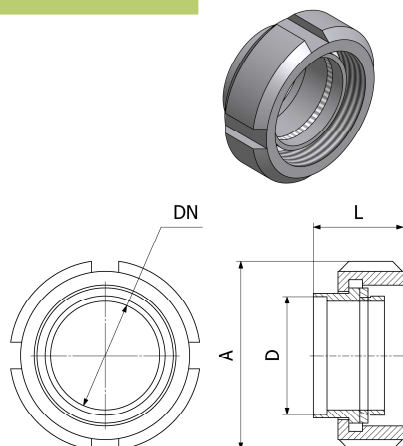

Famille : 08

Raccord femelle inox à souder + joint

DN	D	L	A	Poids (kg)	304		316 L	
					Référence	Prix unit.	Référence	Prix unit.
40	43,5				3026	13,00 €	3364	13,50 €
50	53,5				3028	15,00 €	3365	15,90 €
60	63,5				3030	20,70 €	3366	22,00 €
70	73,5				3032	23,80 €	3367	25,30 €
80	83,5				3034	33,00 €	3368	34,80 €
100	104				3036	52,28 €	3369	54,88 €

Famille : 08

Raccord male inox à souder

DN	M	D	L	Poids (kg)	304		316 L	
					Référence	Prix unit.	Référence	Prix unit.
40	55x3	43,5	28	0,13	3025	4,70 €	3350	5,60 €
50	67x3	53,5	28	0,16	3027	6,90 €	3351	8,20 €
60	79x3.5	63,5	28	0,20	3029	8,90 €	3352	10,00 €
70	90x3.5	73,5	28	0,25	3031	9,80 €	3353	12,60 €
80	102x4	83,5	28	0,50	3033	23,50 €	3354	27,10 €
100	125x4	104	28	0,45	3035	29,50 €	3355	35,50 €