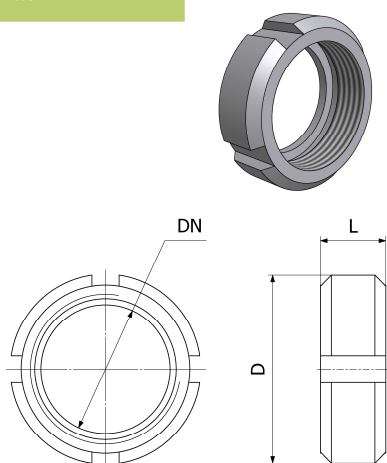

Famille

Douille à souder Inox + Joint

DN	M	D	L	Poids (kg)	304		316 L	
					Référence	Prix unit.	Référence	Prix unit.
40	55x3	43.5	26	0,13	3045	3,50 €	3357	4,00 €
50	67x3	53.5	26	0,16	3047	5,00 €	3358	5,90 €
60	79x3.5	63.5	26	0,20	3049	6,20 €	3359	7,50 €
70	90x3.5	73.5	26	0,25	3051	8,00 €	3360	9,50 €
80	102x4	83.5	26	0,50	3053	9,50 €	3361	11,30 €
100	125x4	104	26	0,45	3055	11,30 €	3362	13,90 €

Famille

Ecrin à crans Inox

DN	M	L	D	Poids (kg)	304	
					Référence	Prix unit.
40	55x3	24	70	0,13	3065	9,50 €
50	67x3	24	80	0,16	3067	10,00 €
60	79x3.5	24	100	0,20	3069	14,50 €
70	90x3.5	24	105	0,25	3071	15,80 €
80	102x4	25	116	0,50	3073	23,50 €
100	125x4	25	140	0,45	3075	40,98 €

Famille

Joint alimentaire blanc pour raccord

DN	De	Di	Ep	Poids (kg)	Référence	Prix unit.
40	50	40	3	0,13	8232	0,57 €
50	60	48	3	0,16	8234	0,68 €
60	72	60	3	0,20	8236	0,74 €
70	85	70	3	0,25	8238	1,17 €
80	95	80	3	0,50	8240	2,17 €
100	120	104	3	0,45	8242	2,42 €