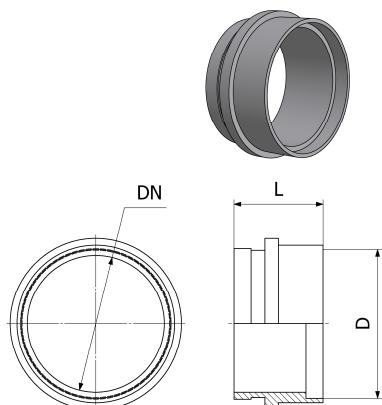

Famille

Douille à souder Inox + Joint

DN	M	D	L	Poids (kg)	304		316 L	
					Référence	Prix unit.	Référence	Prix unit.
40	55x3	43.5	26	0,13	3045	3,50 €	3357	4,00 €
50	67x3	53.5	26	0,16	3047	5,00 €	3358	5,90 €
60	79x3.5	63.5	26	0,20	3049	6,20 €	3359	7,50 €
70	90x3.5	73.5	26	0,25	3051	8,00 €	3360	9,50 €
80	102x4	83.5	26	0,50	3053	9,50 €	3361	11,30 €
100	125x4	104	26	0,45	3055	11,30 €	3362	13,90 €

Famille

Ecrin à crans Inox

DN	M	L	D	Poids (kg)	304	
					Référence	Prix unit.
40	55x3	24	70	0,13	3065	9,50 €
50	67x3	24	80	0,16	3067	10,00 €
60	79x3.5	24	100	0,20	3069	14,50 €
70	90x3.5	24	105	0,25	3071	15,80 €
80	102x4	25	116	0,50	3073	23,50 €
100	125x4	25	140	0,45	3075	40,98 €

Famille

Joint alimentaire blanc pour raccord

DN	De	Di	Ep	Poids (kg)	Référence	Prix unit.
40	50	40	3	0,13	8232	0,57 €
50	60	48	3	0,16	8234	0,68 €
60	72	60	3	0,20	8236	0,74 €
70	85	70	3	0,25	8238	1,17 €
80	95	80	3	0,50	8240	2,17 €
100	120	104	3	0,45	8242	2,42 €