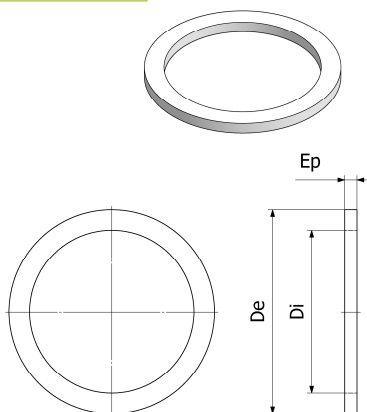

Famille

Douille à souder Inox + Joint

DN	M	D	L	Poids (kg)	304		316 L	
					Référence	Prix unit.	Référence	Prix unit.
40	55x3	43.5	26	0,13	3045	3,50 €	3357	4,00 €
50	67x3	53.5	26	0,16	3047	5,00 €	3358	5,90 €
60	79x3.5	63.5	26	0,20	3049	6,20 €	3359	7,50 €
70	90x3.5	73.5	26	0,25	3051	8,00 €	3360	9,50 €
80	102x4	83.5	26	0,50	3053	9,50 €	3361	11,30 €
100	125x4	104	26	0,45	3055	11,30 €	3362	13,90 €

Famille

Ecrin à crans Inox

DN	M	L	D	Poids (kg)	304	
					Référence	Prix unit.
40	55x3	24	70	0,13	3065	9,50 €
50	67x3	24	80	0,16	3067	10,00 €
60	79x3.5	24	100	0,20	3069	14,50 €
70	90x3.5	24	105	0,25	3071	15,80 €
80	102x4	25	116	0,50	3073	23,50 €
100	125x4	25	140	0,45	3075	40,98 €

Famille

Joint alimentaire blanc pour raccord

DN	De	Di	Ep	Poids (kg)	Référence	Prix unit.
40	50	40	3	0,13	8232	0,57 €
50	60	48	3	0,16	8234	0,68 €
60	72	60	3	0,20	8236	0,74 €
70	85	70	3	0,25	8238	1,17 €
80	95	80	3	0,50	8240	2,17 €
100	120	104	3	0,45	8242	2,42 €