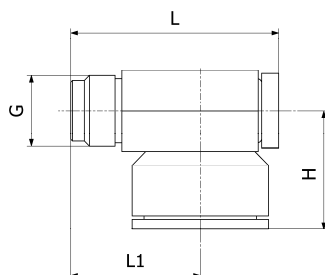

Famille

Robinet dégustateur Inox 316 DIOXIPPE

G	L	H	Poids (kg)	Référence	Prix unit.
15x21	83	43	0,32	2215DEM	65,78 €
15x21	83	43	0,32	2215DEMPU	71,82 €

Famille

Robinet de niveau inox 316 DIOXIPPE

G	L	H	L1	Poids (kg)	Référence	Prix unit.
15x21	85	51	23	0,42	2218DEM	109,67 €

Famille

Retour de niveau Inox 316 DIOXIPPE

G	L	H	L1	Poids (kg)	Référence	Prix unit.
15x21	61	35	38	0,25	2220	49,53 €