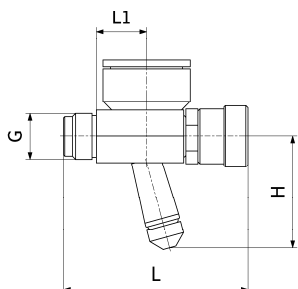

Famille

Robinet dégustateur Inox 316 DIOXIPPE

G	L	H	Poids (kg)	Référence	Prix unit.
15x21	83	43	0,32	2215DEM	65,78 €
15x21	83	43	0,32	2215DEMPU	71,82 €

Famille

Robinet de niveau inox 316 DIOXIPPE

G	L	H	L1	Poids (kg)	Référence	Prix unit.
15x21	85	51	23	0,42	2218DEM	109,67 €

Famille

Retour de niveau Inox 316 DIOXIPPE

G	L	H	L1	Poids (kg)	Référence	Prix unit.
15x21	61	35	38	0,25	2220	49,53 €