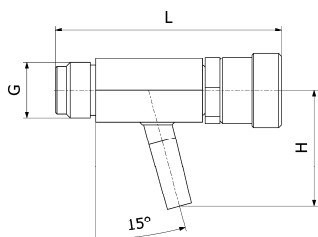

Famille

Robinet dégustateur Inox 316 DIOXIPPE

G	L	H	Poids (kg)	Référence	Prix unit.
15x21	83	43	0,32	2215DEM	65,78 €
15x21	83	43	0,32	2215DEMPU	71,82 €

Famille

Robinet de niveau inox 316 DIOXIPPE

G	L	H	L1	Poids (kg)	Référence	Prix unit.
15x21	85	51	23	0,42	2218DEM	109,67 €

Famille

Retour de niveau Inox 316 DIOXIPPE

G	L	H	L1	Poids (kg)	Référence	Prix unit.
15x21	61	35	38	0,25	2220	49,53 €