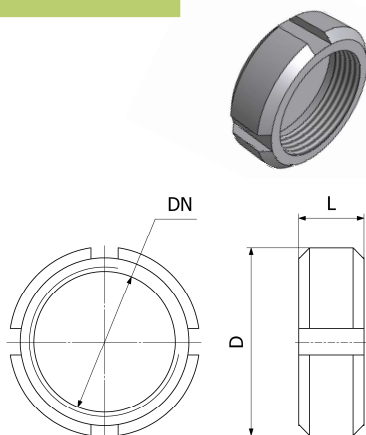

Famille : 08

Bouchon à crans Femelle Inox

DN	M	D	L	Poids (kg)	304	
					Référence	Prix unit.
40	55x3	70	24	0,33	3085	14,25 €
50	67x.3	80	24	0,37	3087	17,60 €
70	90x3.5	105	24	0,58	3091	22,80 €

Famille : 08

Bouchon chaînette à crans femelle Inox

DN	M	D	L	Poids (kg)	304	
					Référence	Prix unit.
40	55x3	70	24	0.38	3120	19,30 €
50	67x.3	80	24	0.42	3121	22,30 €
60	79x3.5	99	24	0.55	3122	25,30 €
70	90x3.5	105	24	0.63	3123	30,00 €
100	125x4	140	25	0.85	3125	47,50 €

Famille : 08

Bouchon plastique DiOXiPPÉ

DN	M	L	Poids (kg)	Référence	Prix unit.
40	55x3			7040	1,60 €
50	67x.3			7042	1,77 €
60	79x3.5			7044	4,50 €
70	90x3.5			7046	2,65 €
80	102x4			7047	6,30 €
100	125x4			7048	7,45 €