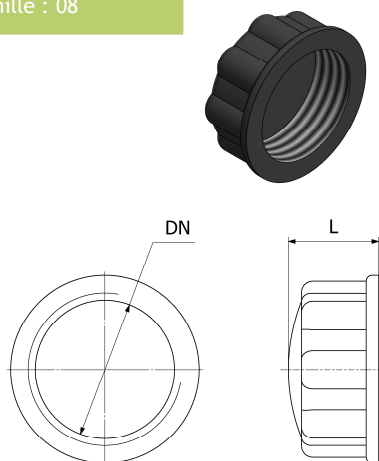

Famille : 08

Bouchon à crans Femelle Inox

DN	M	D	L	Poids (kg)	304	
					Référence	Prix unit.
40	55x3	70	24	0,33	3085	14,25 €
50	67x.3	80	24	0,37	3087	17,60 €
70	90x3.5	105	24	0,58	3091	22,80 €

Famille : 08

Bouchon chaînette à crans femelle Inox

DN	M	D	L	Poids (kg)	304	
					Référence	Prix unit.
40	55x3	70	24	0.38	3120	19,30 €
50	67x.3	80	24	0.42	3121	22,30 €
60	79x3.5	99	24	0.55	3122	25,30 €
70	90x3.5	105	24	0.63	3123	30,00 €
100	125x4	140	25	0.85	3125	47,50 €

Famille : 08

Bouchon plastique DiOXiPPÉ

DN	M	L	Poids (kg)	Référence	Prix unit.
40	55x3			7040	1,60 €
50	67x.3			7042	1,77 €
60	79x3.5			7044	4,50 €
70	90x3.5			7046	2,65 €
80	102x4			7047	6,30 €
100	125x4			7048	7,45 €