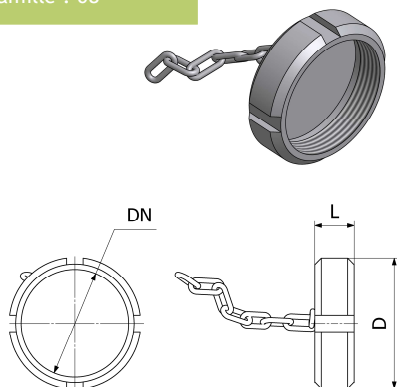

Famille : 08

Bouchon à crans Femelle Inox

DN	M	D	L	Poids (kg)	304	
					Référence	Prix unit.
40	55x3	70	24	0,33	3085	14,25 €
50	67x.3	80	24	0,37	3087	17,60 €
70	90x3.5	105	24	0,58	3091	22,80 €

Famille : 08

Bouchon chaînette à crans femelle Inox

DN	M	D	L	Poids (kg)	304	
					Référence	Prix unit.
40	55x3	70	24	0.38	3120	19,30 €
50	67x.3	80	24	0.42	3121	22,30 €
60	79x3.5	99	24	0.55	3122	25,30 €
70	90x3.5	105	24	0.63	3123	30,00 €
100	125x4	140	25	0.85	3125	47,50 €

Famille : 08

Bouchon plastique DiOXiPPÉ

DN	M	L	Poids (kg)	Référence	Prix unit.
40	55x3			7040	1,60 €
50	67x.3			7042	1,77 €
60	79x3.5			7044	4,50 €
70	90x3.5			7046	2,65 €
80	102x4			7047	6,30 €
100	125x4			7048	7,45 €