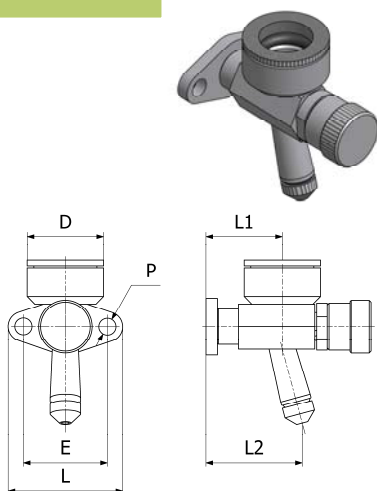

Famille

Robinet dégustateur bride ovale Inox 316 **DIOXIPPE**

L	E	H	A	P	C	B	Poids (kg)	Référence	Prix unit.
60	44	30	87	9	43	38	0,35	2215DEMBO	93,65 €
60	44	30	87	9	43	38	0,35	2215DEMBOP	99,69 €

Famille

Robinet de niveau bride ovale inox 316 **DIOXIPPE**

D	P	E	L	L1	L2	Poids (kg)	Référence	Prix unit.
40	9	44	60	40	50	0,47	2218DEMBO	140,02 €

Famille

Retour de niveau bride ovale Inox 316

L1	L2	P	E	L	I	Poids (kg)	Référence	Prix unit.
60	40	9	44	63	30	0,28	2220BO	74,56 €