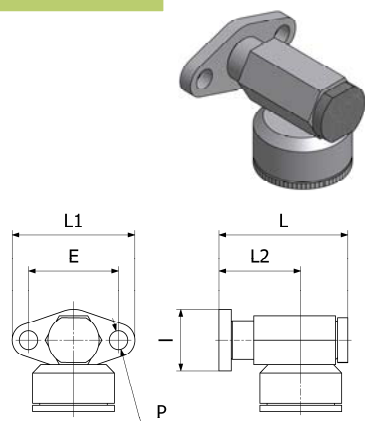

Famille

Robinet dégustateur bride ovale Inox 316 **DIOXIPPE**

L	E	H	A	P	C	B	Poids (kg)	Référence	Prix unit.
60	44	30	87	9	43	38	0,35	2215DEMBO	93,65 €
60	44	30	87	9	43	38	0,35	2215DEMBOP	99,69 €

Famille

Robinet de niveau bride ovale inox 316 **DIOXIPPE**

D	P	E	L	L1	L2	Poids (kg)	Référence	Prix unit.
40	9	44	60	40	50	0,47	2218DEMBO	140,02 €

Famille

Retour de niveau bride ovale Inox 316

L1	L2	P	E	L	I	Poids (kg)	Référence	Prix unit.
60	40	9	44	63	30	0,28	2220BO	74,56 €