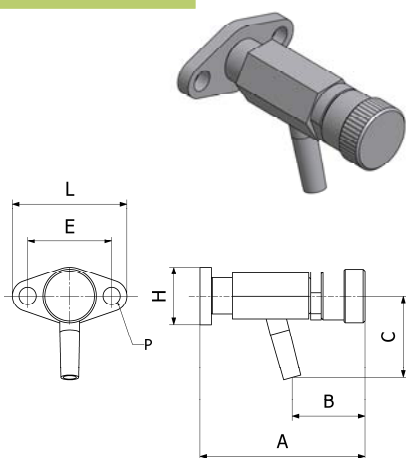

Famille

Robinet dégustateur bride ovale Inox 316 **DIOXIPPE**

L	E	H	A	P	C	B	Poids (kg)	Référence	Prix unit.
60	44	30	87	9	43	38	0,35	2215DEMBO	93,65 €
60	44	30	87	9	43	38	0,35	2215DEMBOP	99,69 €

Famille

Robinet de niveau bride ovale inox 316 **DIOXIPPE**

D	P	E	L	L1	L2	Poids (kg)	Référence	Prix unit.
40	9	44	60	40	50	0,47	2218DEMBO	140,02 €

Famille

Retour de niveau bride ovale Inox 316

L1	L2	P	E	L	I	Poids (kg)	Référence	Prix unit.
60	40	9	44	63	30	0,28	2220BO	74,56 €