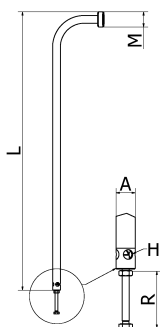

Famille

Canne de soutirage Inox à air comprimé **DIOXIPPÉ**

L	M	R	H	A	Poids (kg)	Référence	Prix unit.
1000	55x3	10-40	14	28	2,65	5522	532,95 €

Famille

Plongeur laveur à boule Inox 316 **DIOXIPPÉ**

L1	L2	L3	G	M	Poids (kg)	Référence	Prix unit.
1000	765	445	20x27	55x3		5528	334,88 €

Famille

Plongeur à barrique **DIOXIPPÉ**

L	A	R	H	Matière	Poids (kg)	Référence	Prix unit.
1000	40	10-40	14	PVC		5526	59,85 €
1000	28	10-40	14	Inox		5525	125,17 €