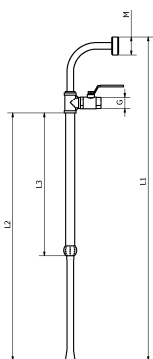

Famille

Canne de soutirage Inox à air comprimé **DIOXIPPÉ**

L	M	R	H	A	Poids (kg)	Référence	Prix unit.
1000	55x3	10-40	14	28	2,65	5522	532,95 €

Famille

Plongeur laveur à boule Inox 316 **DIOXIPPÉ**

L1	L2	L3	G	M	Poids (kg)	Référence	Prix unit.
1000	765	445	20x27	55x3		5528	334,88 €

Famille

Plongeur à barrique **DIOXIPPÉ**

L	A	R	H	Matière	Poids (kg)	Référence	Prix unit.
1000	40	10-40	14	PVC		5526	59,85 €
1000	28	10-40	14	Inox		5525	125,17 €