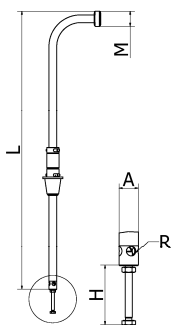

Famille

Canne de soutirage Inox à air comprimé **DIOXIPPÉ**

L	M	R	H	A	Poids (kg)	Référence	Prix unit.
1000	55x3	10-40	14	28	2,65	5522	532,95 €

Famille

Plongeur laveur à boule Inox 316 **DIOXIPPÉ**

L1	L2	L3	G	M	Poids (kg)	Référence	Prix unit.
1000	765	445	20x27	55x3		5528	334,88 €

Famille

Plongeur à barrique **DIOXIPPÉ**

L	A	R	H	Matière	Poids (kg)	Référence	Prix unit.
1000	40	10-40	14	PVC		5526	59,85 €
1000	28	10-40	14	Inox		5525	125,17 €