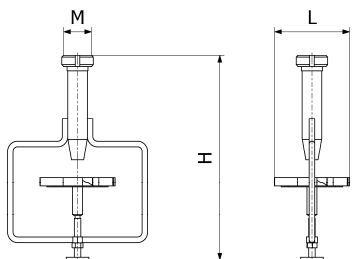

Famille

Tourniquet inox double Effet **DIOXIPPÉ**

DN	M	H	L	Poids (kg)	Référence	Prix unit.
40	55x3	450	165	1,07	5570	
50	67x3	450	165	1,12	5571	

Famille

Arroseur de Mout Inox 316 **DIOXIPPÉ**

DN	H	L	Poids (kg)	Référence	Prix unit.
40	198	296		5540	
50	214			5541	

Famille

Chapeau chinois inox 316 **DIOXIPPÉ**

DN	M	H	D	Poids (kg)	Référence	Prix unit.
40	55x3	180	240		5545	
50	67x3				5546	