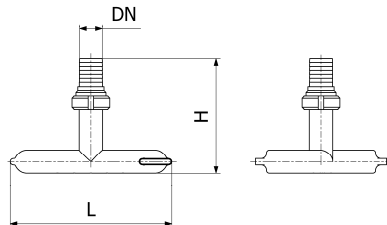

Famille

Tourniquet inox double Effet **DIOXIPPÉ**

DN	M	H	L	Poids (kg)	Référence	Prix unit.
40	55x3	450	165	1,07	5570	
50	67x3	450	165	1,12	5571	

Famille

Arroseur de Mout Inox 316 **DIOXIPPÉ**

DN	H	L	Poids (kg)	Référence	Prix unit.
40	198	296		5540	
50	214			5541	

Famille

Chapeau chinois inox 316 **DIOXIPPÉ**

DN	M	H	D	Poids (kg)	Référence	Prix unit.
40	55x3	180	240		5545	
50	67x3				5546	