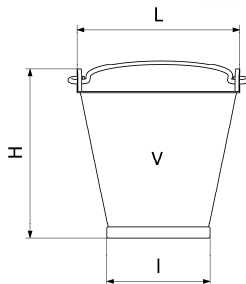

Famille

Laveur de cuve DIOXIPPÉ

DN	M	L	E	H	Poids (kg)	Référence	Prix unit.
40	55x3	740	280	266		5580	280,16 €
50	67x3					5581	306,15 €

Famille

Seau inox 10L DIOXIPPÉ

V(l)	L	H	I	Poids (kg)	Référence	Prix unit.
10					5556	137,31 €

Famille

Bidon ouillage Inox 10L bec long DIOXIPPÉ

V(l)	L	H	B	Poids (kg)	Référence	Prix unit.
					5559	636,15 €