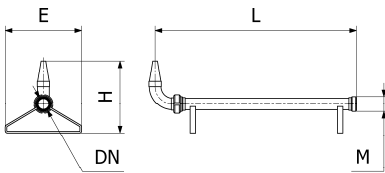

Famille

Laveur de cuve DIOXIPPÉ

DN	M	L	E	H	Poids (kg)	Référence	Prix unit.
40	55x3	740	280	266		5580	280,16 €
50	67x3					5581	306,15 €

Famille

Seau inox 10L DIOXIPPÉ

V(l)	L	H	I	Poids (kg)	Référence	Prix unit.
10					5556	137,31 €