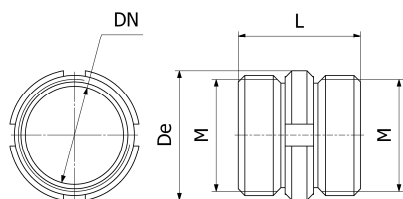

Famille : 08

Raccord double male Inox

| DN | M | L | De | Poids (kg) | 304 | |
|----|--------|----|----|------------|-----------|------------|
| | | | | | Référence | Prix unit. |
| 40 | 55x3 | 56 | 60 | | 3001 | 17,10 € |
| 50 | 67x3 | 56 | 70 | | 3002 | 25,65 € |
| 70 | 90x3.5 | | | | 3008 | 44,20 € |

Famille : 08

Raccord double femelle Inox + joints

| DN | M | De | L | Poids (kg) | 304 | |
|----|--------|----|----|------------|-----------|------------|
| | | | | | Référence | Prix unit. |
| 40 | 55x3 | 70 | 66 | | 3003 | 36,77 € |
| 50 | 67x3 | 80 | 66 | | 3004 | 42,91 € |
| 70 | 90x3.5 | | | | 3012 | 58,50 € |

Famille : 08

Augmentation, Réduction + joint

| | Femelle | | Male | | L | Poids (kg) | 304 | |
|----|---------|----|--------|-----|---|------------|------------|------------|
| | DN1 | M | DN2 | M | | | Référence. | Prix unit. |
| 40 | 55x3 | 50 | 67x3 | 80 | | 3099 | 30,18 € | |
| 50 | 67x3 | 70 | 90x3.5 | 90 | | 3102 | 49,65 € | |
| 50 | 67x3 | 40 | 55x3 | 80 | | 3098 | 34,54 € | |
| 60 | 79x3.5 | 40 | 55x3 | 90 | | 3104 | 55,80 € | |
| 60 | 79x3.5 | 50 | 67x3 | 90 | | 3105 | 44,10 € | |
| 70 | 90x3.5 | 40 | 55x3 | 70 | | 3108 | 43,31 € | |
| 70 | 90x3.5 | 50 | 67x3 | 105 | | 3109 | 45,49 € | |
| 70 | 90x3.5 | 60 | 79x3.5 | 105 | | 3110 | 51,30 € | |