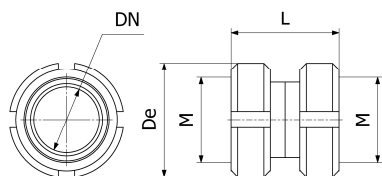

Famille : 08

Raccord double male Inox

| DN | M | L | De | Poids (kg) | 304 | |
|----|--------|----|----|------------|-----------|------------|
| | | | | | Référence | Prix unit. |
| 40 | 55x3 | 56 | 60 | | 3001 | 17,10 € |
| 50 | 67x3 | 56 | 70 | | 3002 | 25,65 € |
| 70 | 90x3.5 | | | | 3008 | 44,20 € |

Famille : 08

Raccord double femelle Inox + joints

| DN | M | De | L | Poids (kg) | 304 | |
|----|--------|----|----|------------|-----------|------------|
| | | | | | Référence | Prix unit. |
| 40 | 55x3 | 70 | 66 | | 3003 | 36,77 € |
| 50 | 67x3 | 80 | 66 | | 3004 | 42,91 € |
| 70 | 90x3.5 | | | | 3012 | 58,50 € |

Famille : 08

Augmentation, Réduction + joint

| | Femelle | | Male | | L | Poids (kg) | 304 | |
|----|---------|----|--------|-----|---|------------|------------|------------|
| | DN1 | M | DN2 | M | | | Référence. | Prix unit. |
| 40 | 55x3 | 50 | 67x3 | 80 | | 3099 | 30,18 € | |
| 50 | 67x3 | 70 | 90x3.5 | 90 | | 3102 | 49,65 € | |
| 50 | 67x3 | 40 | 55x3 | 80 | | 3098 | 34,54 € | |
| 60 | 79x3.5 | 40 | 55x3 | 90 | | 3104 | 55,80 € | |
| 60 | 79x3.5 | 50 | 67x3 | 90 | | 3105 | 44,10 € | |
| 70 | 90x3.5 | 40 | 55x3 | 70 | | 3108 | 43,31 € | |
| 70 | 90x3.5 | 50 | 67x3 | 105 | | 3109 | 45,49 € | |
| 70 | 90x3.5 | 60 | 79x3.5 | 105 | | 3110 | 51,30 € | |