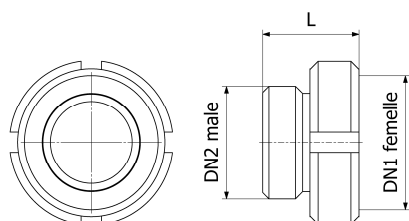

Famille : 08

Raccord double male Inox

| DN | M | L | De | Poids (kg) | 304 | |
|----|--------|----|----|------------|-----------|------------|
| | | | | | Référence | Prix unit. |
| 40 | 55x3 | 56 | 60 | | 3001 | 17,10 € |
| 50 | 67x3 | 56 | 70 | | 3002 | 25,65 € |
| 70 | 90x3.5 | | | | 3008 | 44,20 € |

Famille : 08

Raccord double femelle Inox + joints

| DN | M | De | L | Poids (kg) | 304 | |
|----|--------|----|----|------------|-----------|------------|
| | | | | | Référence | Prix unit. |
| 40 | 55x3 | 70 | 66 | | 3003 | 36,77 € |
| 50 | 67x3 | 80 | 66 | | 3004 | 42,91 € |
| 70 | 90x3.5 | | | | 3012 | 58,50 € |

Famille : 08

Augmentation, Réduction + joint

| | Femelle | | Male | | L | Poids (kg) | 304 | |
|----|---------|----|--------|-----|---|------------|------------|------------|
| | DN1 | M | DN2 | M | | | Référence. | Prix unit. |
| 40 | 55x3 | 50 | 67x3 | 80 | | 3099 | 30,18 € | |
| 50 | 67x3 | 70 | 90x3.5 | 90 | | 3102 | 49,65 € | |
| 50 | 67x3 | 40 | 55x3 | 80 | | 3098 | 34,54 € | |
| 60 | 79x3.5 | 40 | 55x3 | 90 | | 3104 | 55,80 € | |
| 60 | 79x3.5 | 50 | 67x3 | 90 | | 3105 | 44,10 € | |
| 70 | 90x3.5 | 40 | 55x3 | 70 | | 3108 | 43,31 € | |
| 70 | 90x3.5 | 50 | 67x3 | 105 | | 3109 | 45,49 € | |
| 70 | 90x3.5 | 60 | 79x3.5 | 105 | | 3110 | 51,30 € | |