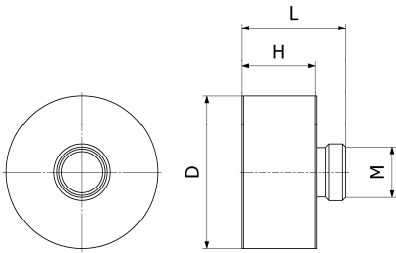

Famille

Crépine Inox tôle perforée **DIOXiPPÉ**

DN	M	H	L	D	Poids (kg)	Référence	Prix unit.
40	55x3	55	100	150		1501	136,80 €
50	67x3	55	100	150		1502	138,23 €

Famille

Pistolet entonneur Inox

DN	M	A	C	Poids (kg)	Référence	Prix unit.
23	G1	55	130		5598	118,76 €
23	55x3	55	130		5590	118,76 €
38	55x3	55	130		5592	148,43 €