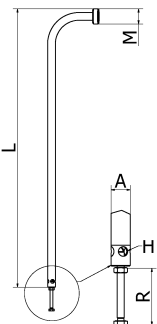

L	A	R	H	Matière	Poids (kg)	Référence	Prix unit.
1000	40	10-40	14	PVC		5526	63,50 €
1000	28	10-40	14	Inox		5525	131,50 €