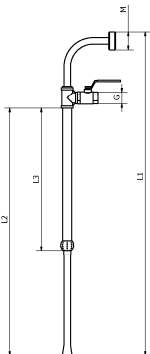

### Canne de soutirage Inox à air comprimé DiOXiPPÉ

L	M	R	H	A	Poids (kg)	Référence	Prix unit.
1000	55x3	10-40	14	28	2,65	5522	560,00 €

Famille : 09

### Plongeur laveur à boule Inox 316 DiOXiPPÉ

L1	L2	L3	G	M	Poids (kg)	Référence	Prix unit.
1000	765	445	20x27	55x3		5528	355,00 €

Famille : 09