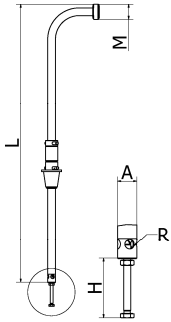

Famille : 09

Canne de soutirage Inox à air comprimé DiOXiPPÉ

L	M	R	H	A	Poids (kg)	Référence	Prix unit.
1000	55x3	10-40	14	28	2,65	5522	560,00 €

Famille : 09

Plongeur laveur à boule Inox 316 DiOXiPPÉ