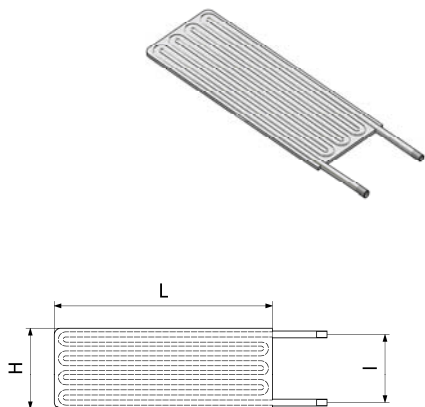

Famille

Drapeau Inox Poli Miroir

HxL mm	L	surf. (m ²)	Poids (kg)	304		316 L	
				Référence	Prix unit.	Référence	Prix unit.
370x600	294	0,45	4,10	0460	181,09 €	046016	222,67 €
370x800	294	0,60	5,40	0459	204,86 €	045916	255,30 €
370x1000	294	0,74	6,80	0458	225,63 €	045816	279,07 €
370x1200	294	0,89	8,20	0457	264,22 €	045716	335,47 €
370x1400	294	1,04	9,50	0456	290,93 €	045616	377,03 €
370x1600	294	1,19	10,90	0455	329,55 €	045516	415,62 €
370x1800	294	1,33	12,20	0454	353,29 €	045416	442,35 €
370x2000	294	1,48	13,60	0453	377,03 €	045316	477,97 €
370x2500	294	1,85	17,00	0452	439,38 €	045216	561,11 €
370x3000	294	2,22	20,40	0451	522,49 €	045116	653,13 €
470x600	378	0,56	5,10	0462	192,97 €	046216	240,48 €
470x800	378	0,75	6,80	0465	218,21 €	046516	267,19 €
470x1000	378	0,94	8,50	0445	243,45 €	044516	305,78 €
470x1200	378	1,13	10,20	0466	286,50 €	046616	371,10 €
470x1400	378	1,32	11,90	0446	329,55 €	044616	418,04 €
470x1600	378	1,50	13,60	0461	365,17 €	046116	463,13 €
470x1800	378	1,70	15,30	0447	388,91 €	044716	492,82 €
470x2000	378	1,88	17,00	0448	415,61 €	044816	525,48 €
470x2500	378	2,35	21,10	0449	489,86 €	044916	626,40 €
470x3000	378	2,82	25,50	0450	570,00 €	045016	721,42 €

Famille

Pied de drapeau réglables inox DIOXIPPÉ

H	B	A	C	E	Poids (kg)	316 L	
						Référence	Prix unit.
1000	470	370	120	90	4,10	0470	176,70 €