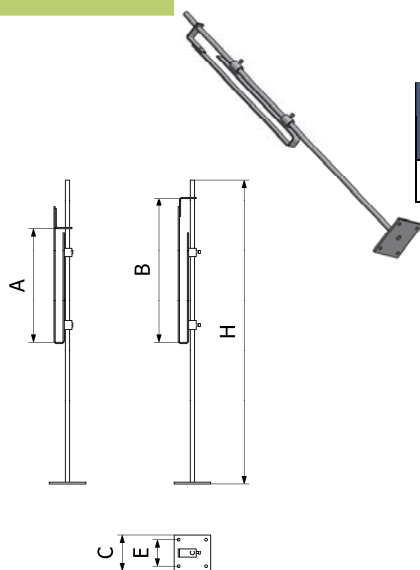

Famille

Drapeau Inox Poli Miroir

HxL mm	L	surf. (m ²)	Poids (kg)	304		316 L	
				Référence	Prix unit.	Référence	Prix unit.
370x600	294	0,45	4,10	0460	181,09 €	046016	222,67 €
370x800	294	0,60	5,40	0459	204,86 €	045916	255,30 €
370x1000	294	0,74	6,80	0458	225,63 €	045816	279,07 €
370x1200	294	0,89	8,20	0457	264,22 €	045716	335,47 €
370x1400	294	1,04	9,50	0456	290,93 €	045616	377,03 €
370x1600	294	1,19	10,90	0455	329,55 €	045516	415,62 €
370x1800	294	1,33	12,20	0454	353,29 €	045416	442,35 €
370x2000	294	1,48	13,60	0453	377,03 €	045316	477,97 €
370x2500	294	1,85	17,00	0452	439,38 €	045216	561,11 €
370x3000	294	2,22	20,40	0451	522,49 €	045116	653,13 €
470x600	378	0,56	5,10	0462	192,97 €	046216	240,48 €
470x800	378	0,75	6,80	0465	218,21 €	046516	267,19 €
470x1000	378	0,94	8,50	0445	243,45 €	044516	305,78 €
470x1200	378	1,13	10,20	0466	286,50 €	046616	371,10 €
470x1400	378	1,32	11,90	0446	329,55 €	044616	418,04 €
470x1600	378	1,50	13,60	0461	365,17 €	046116	463,13 €
470x1800	378	1,70	15,30	0447	388,91 €	044716	492,82 €
470x2000	378	1,88	17,00	0448	415,61 €	044816	525,48 €
470x2500	378	2,35	21,10	0449	489,86 €	044916	626,40 €
470x3000	378	2,82	25,50	0450	570,00 €	045016	721,42 €

Famille

Pied de drapeau réglables inox DIOXIPPÉ

H	B	A	C	E	Poids (kg)	316 L	
						Référence	Prix unit.
1000	470	370	120	90	4,10	0470	176,70 €