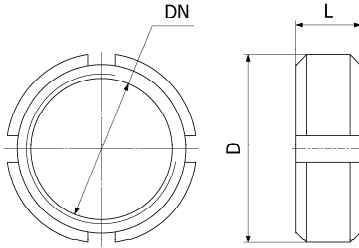

Famille

Bouchon à crans Femelle Laiton

DN	M	D	L	Poids (kg)	Laiton	
					Référence	Prix unit.
40	55x3	70	24		1420	7,41 €
50	67x.3	80	24		1421	13,97 €
70	90x3.5	105	24		1423	22,03 €

(*) Autres DN sur demande