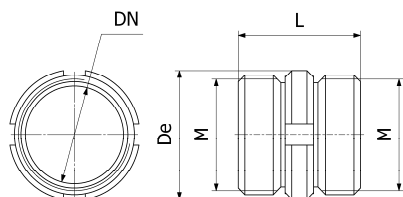

Famille

Raccord double male Laiton

DN	M	L	E	Poids (kg)	Laiton	
					Référence	Prix unit.
40	55x3	56	60		1434	12,31 €
50	67x3	56	70		1435	20,04 €
70	90x3.5				1436	40,93 €

(*) Autres DN sur demande

Famille

Raccord double femelle Laiton + joint

DN	M	De	L	Poids (kg)	Laiton	
					Référence	Prix unit.
40	55x3	70	66		1437	21,89 €
50	67x3	80	66		1438	30,77 €
70	90x3.5	105			1439	65,72 €

(*) Autres DN sur demande

Famille

Réduction, augmentation laiton + joint

Femelle		Male		L	Poids (kg)	Laiton	
DN1	M	DN2	M			Référence.	Prix unit.
40	55x3	50	67x3	70		1450	16,30 €
50	67x3	40	55x3	90		1451	13,90 €
70	90x3.5	40	55x3	105		1452	24,91 €
70	90x3.5	50	67x3	105		1453	24,68 €