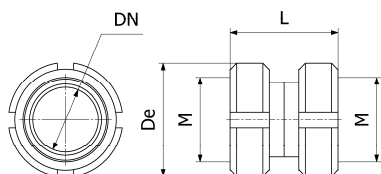

Famille

Raccord double male Laiton

DN	M	L	E	Poids (kg)	Laiton	
					Référence	Prix unit.
40	55x3	56	60		1434	12,31 €
50	67x3	56	70		1435	20,04 €
70	90x3.5				1436	40,93 €

(*) Autres DN sur demande

Famille

Raccord double femelle Laiton + joint

DN	M	De	L	Poids (kg)	Laiton	
					Référence	Prix unit.
40	55x3	70	66		1437	21,89 €
50	67x3	80	66		1438	30,77 €
70	90x3.5	105			1439	65,72 €

(*) Autres DN sur demande

Famille

Réduction, augmentation laiton + joint

Femelle		Male		L	Poids (kg)	Laiton	
DN1	M	DN2	M			Référence.	Prix unit.
40	55x3	50	67x3	70		1450	16,30 €
50	67x3	40	55x3	90		1451	13,90 €
70	90x3.5	40	55x3	105		1452	24,91 €
70	90x3.5	50	67x3	105		1453	24,68 €