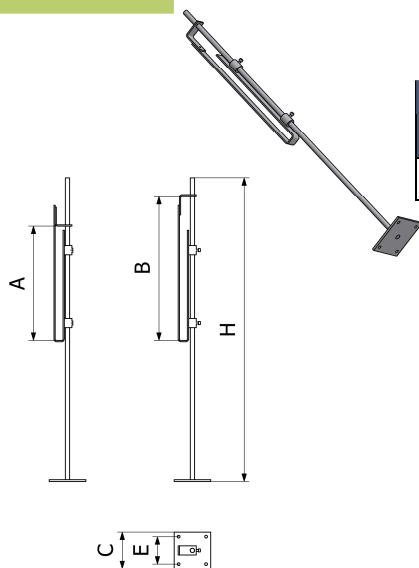

Famille : 11

Drapeau Inox Poli Miroir

HxL mm	L	surf. (m ²)	Poids (kg)	304		316 L	
				Référence	Prix unit.	Référence	Prix unit.
370x600	294	0,45	4,10	0460	228 €	046016	276 €
370x800	294	0,60	5,40	0459	254 €	045916	316 €
370x1000	294	0,74	6,80	0458	279 €	045816	356 €
370x1200	294	0,89	8,20	0457	305 €	045716	393 €
370x1400	294	1,04	9,50	0456	331 €	045616	433 €
370x1600	294	1,19	10,90	0455	353 €	045516	470 €
370x1800	294	1,33	12,20	0454	390 €	045416	510 €
370x2000	294	1,48	13,60	0453	405 €	045316	550 €
370x2500	294	1,85	17,00	0452	470 €	045216	647 €
370x3000	294	2,22	20,40	0451	533 €	045116	744 €
470x600	378	0,56	5,10	0462	245 €	046216	308 €
470x800	378	0,75	6,80	0465	276 €	046516	356 €
470x1000	378	0,94	8,50	0445	308 €	044516	405 €
470x1200	378	1,13	10,20	0466	342 €	046616	453 €
470x1400	378	1,32	11,90	0446	373 €	044616	502 €
470x1600	378	1,50	13,60	0461	416 €	046116	550 €
470x1800	378	1,70	15,30	0447	436 €	044716	599 €
470x2000	378	1,88	17,00	0448	467 €	044816	647 €
470x2500	378	2,35	21,10	0449	544 €	044916	767 €
470x3000	378	2,82	25,50	0450	624 €	045016	889 €

Famille : 11

Pied de drapeau réglables inox DiOXiPPÉ

H	B	A	C	E	Poids (kg)	316 L	
						Référence	Prix unit.
1000	470	370	120	90	4,10	0470	176,70 €