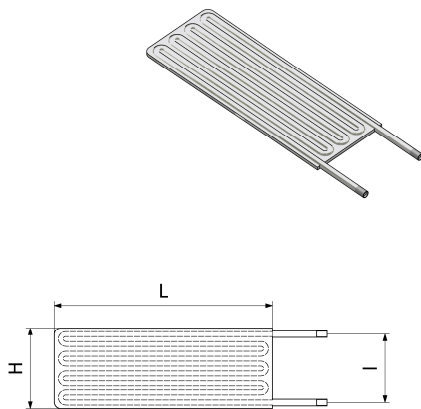

Famille : 11

Drapeau Inox Poli Miroir

HxL mm	L	surf. (m ²)	Poids (kg)	304		316 L	
				Référence	Prix unit.	Référence	Prix unit.
370x600	294	0,45	4,10	0460	228 €	046016	276 €
370x800	294	0,60	5,40	0459	254 €	045916	316 €
370x1000	294	0,74	6,80	0458	279 €	045816	356 €
370x1200	294	0,89	8,20	0457	305 €	045716	393 €
370x1400	294	1,04	9,50	0456	331 €	045616	433 €
370x1600	294	1,19	10,90	0455	353 €	045516	470 €
370x1800	294	1,33	12,20	0454	390 €	045416	510 €
370x2000	294	1,48	13,60	0453	405 €	045316	550 €
370x2500	294	1,85	17,00	0452	470 €	045216	647 €
370x3000	294	2,22	20,40	0451	533 €	045116	744 €
470x600	378	0,56	5,10	0462	245 €	046216	308 €
470x800	378	0,75	6,80	0465	276 €	046516	356 €
470x1000	378	0,94	8,50	0445	308 €	044516	405 €
470x1200	378	1,13	10,20	0466	342 €	046616	453 €
470x1400	378	1,32	11,90	0446	373 €	044616	502 €
470x1600	378	1,50	13,60	0461	416 €	046116	550 €
470x1800	378	1,70	15,30	0447	436 €	044716	599 €
470x2000	378	1,88	17,00	0448	467 €	044816	647 €
470x2500	378	2,35	21,10	0449	544 €	044916	767 €
470x3000	378	2,82	25,50	0450	624 €	045016	889 €

Famille : 11

Pied de drapeau réglables inox DiOXiPPÉ

H	B	A	C	E	Poids (kg)	316 L	
						Référence	Prix unit.
1000	470	370	120	90	4,10	0470	176,70 €