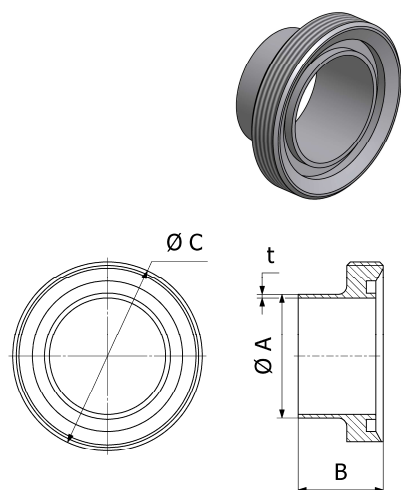

Famille : 13

Douille à souder Inox

Taille	A	B	C	t	304L		316 L	
					Référence	Prix unit.	Référence	Prix unit.
20	20	18	36	1,5	9611-29-009-1	6,05 €	9611-29-009-2	8,14 €
25	26	22	44	1,5	9611-30-1111	8,71 €	9611-33-1111	10,45 €
32	32	25	50	1,5	9611-30-1112	9,56 €	9611-33-1112	12,73 €
40	38	26	56	1,5	9611-30-1113	10,85 €	9611-33-1113	13,87 €
50	50	28	68	1,5	9611-30-1114	12,83 €	9611-33-1114	16,79 €
65	66	32	86	2,0	9611-30-1115	19,61, €	9611-33-1115	24,30 €
80	81	37	100	2,0	9611-30-1116	30,05 €	9611-33-1116	36,00 €
100	100	44	121	2,0	9611-30-1118	48,94 €	9611-33-1118	57,50 €
125	125	34	150	2,0	9611-30-618-0	91,81 €	9611-30-618-1	115,80 €

Famille : 13

Ecrou à crans Inox

Taille	A	B	C	304L	
				Référence	Prix unit.
20	31	20	54	9611-29-002-1	10,33 €
25	36	21	63	31318-0014-1	13,25 €
32	42	21	70	31318-0014-2	14,08 €
40	49	21	78	31318-0014-3	15,13 €
50	62	22	92	31318-0014-4	17,64 €
65	80	25	112	31318-0014-5	27,65 €
80	94	29	127	31318-0014-6	83,30 €
100	115	31	148	31318-0014-8	59,68 €
125	138	34	178	9611-30-645-0	110,59 €

Famille : 13

Raccord male inox à souder

Taille	A	B	C	t	304L		316 L	
					Référence	Prix unit.	Référence	Prix unit.
20	20	24	44	1,5	9611-29-008-1	10,55 €	9611-29-008-2	13,36 €
25	26	29	52	1,5	9611-30-1103	12,83 €	9611-33-1103	15,65 €
32	32	32	58	1,5	9611-30-1104	15,07 €	9611-33-1104	17,10 €
40	38	33	65	1,5	9611-30-1105	15,75 €	9611-33-1105	19,71 €
50	50	35	78	1,5	9611-30-1106	18,15 €	9611-33-1106	23,99 €
65	66	40	95	2,0	9611-30-1107	27,43 €	9611-33-1107	33,09 €
80	81	45	110	2,0	9611-30-1108	42,36 €	9611-33-1108	50,80 €
100	100	54	130	2,0	9611-30-1110	64,02 €	9611-33-1110	66,20 €
125	125	46	160	2,0	9611-30-613-0	114,77 €	9611-30-613-1	171,10 €