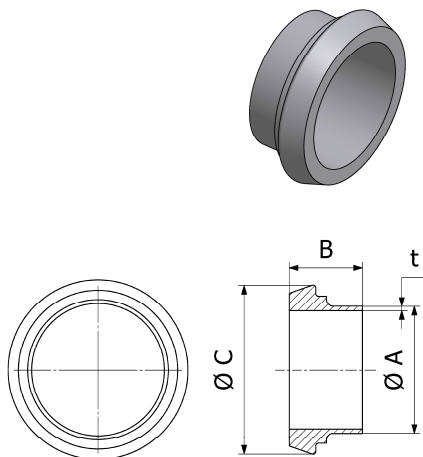

Famille : 13

Douille à souder Inox

Taille	A	B	C	t	304L		316 L	
					Référence	Prix unit.	Référence	Prix unit.
20	20	18	36	1,5	9611-29-009-1	6,05 €	9611-29-009-2	8,14 €
25	26	22	44	1,5	9611-30-1111	8,71 €	9611-33-1111	10,45 €
32	32	25	50	1,5	9611-30-1112	9,56 €	9611-33-1112	12,73 €
40	38	26	56	1,5	9611-30-1113	10,85 €	9611-33-1113	13,87 €
50	50	28	68	1,5	9611-30-1114	12,83 €	9611-33-1114	16,79 €
65	66	32	86	2,0	9611-30-1115	19,61, €	9611-33-1115	24,30 €
80	81	37	100	2,0	9611-30-1116	30,05 €	9611-33-1116	36,00 €
100	100	44	121	2,0	9611-30-1118	48,94 €	9611-33-1118	57,50 €
125	125	34	150	2,0	9611-30-618-0	91,81 €	9611-30-618-1	115,80 €

Famille : 13

Ecrou à crans Inox

Taille	A	B	C	304L	
				Référence	Prix unit.
20	31	20	54	9611-29-002-1	10,33 €
25	36	21	63	31318-0014-1	13,25 €
32	42	21	70	31318-0014-2	14,08 €
40	49	21	78	31318-0014-3	15,13 €
50	62	22	92	31318-0014-4	17,64 €
65	80	25	112	31318-0014-5	27,65 €
80	94	29	127	31318-0014-6	83,30 €
100	115	31	148	31318-0014-8	59,68 €
125	138	34	178	9611-30-645-0	110,59 €

Famille : 13

Raccord male inox à souder

Taille	A	B	C	t	304L		316 L	
					Référence	Prix unit.	Référence	Prix unit.
20	20	24	44	1,5	9611-29-008-1	10,55 €	9611-29-008-2	13,36 €
25	26	29	52	1,5	9611-30-1103	12,83 €	9611-33-1103	15,65 €
32	32	32	58	1,5	9611-30-1104	15,07 €	9611-33-1104	17,10 €
40	38	33	65	1,5	9611-30-1105	15,75 €	9611-33-1105	19,71 €
50	50	35	78	1,5	9611-30-1106	18,15 €	9611-33-1106	23,99 €
65	66	40	95	2,0	9611-30-1107	27,43 €	9611-33-1107	33,09 €
80	81	45	110	2,0	9611-30-1108	42,36 €	9611-33-1108	50,80 €
100	100	54	130	2,0	9611-30-1110	64,02 €	9611-33-1110	66,20 €
125	125	46	160	2,0	9611-30-613-0	114,77 €	9611-30-613-1	171,10 €