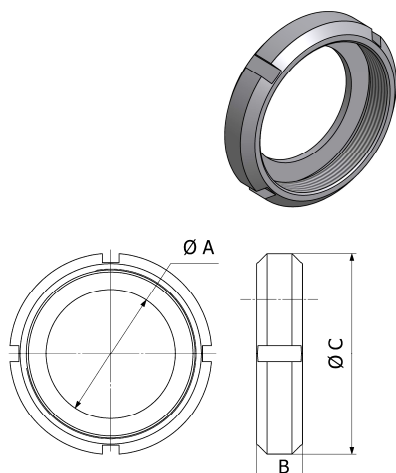

Famille : 13

Douille à souder Inox

Taille	A	B	C	t	304L		316 L	
					Référence	Prix unit.	Référence	Prix unit.
20	20	18	36	1,5	9611-29-009-1	6,05 €	9611-29-009-2	8,14 €
25	26	22	44	1,5	9611-30-1111	8,71 €	9611-33-1111	10,45 €
32	32	25	50	1,5	9611-30-1112	9,56 €	9611-33-1112	12,73 €
40	38	26	56	1,5	9611-30-1113	10,85 €	9611-33-1113	13,87 €
50	50	28	68	1,5	9611-30-1114	12,83 €	9611-33-1114	16,79 €
65	66	32	86	2,0	9611-30-1115	19,61, €	9611-33-1115	24,30 €
80	81	37	100	2,0	9611-30-1116	30,05 €	9611-33-1116	36,00 €
100	100	44	121	2,0	9611-30-1118	48,94 €	9611-33-1118	57,50 €
125	125	34	150	2,0	9611-30-618-0	91,81 €	9611-30-618-1	115,80 €

Famille : 13

Ecrou à crans Inox

Taille	A	B	C	304L	
				Référence	Prix unit.
20	31	20	54	9611-29-002-1	10,33 €
25	36	21	63	31318-0014-1	13,25 €
32	42	21	70	31318-0014-2	14,08 €
40	49	21	78	31318-0014-3	15,13 €
50	62	22	92	31318-0014-4	17,64 €
65	80	25	112	31318-0014-5	27,65 €
80	94	29	127	31318-0014-6	83,30 €
100	115	31	148	31318-0014-8	59,68 €
125	138	34	178	9611-30-645-0	110,59 €

Famille : 13

Raccord male inox à souder

Taille	A	B	C	t	304L		316 L	
					Référence	Prix unit.	Référence	Prix unit.
20	20	24	44	1,5	9611-29-008-1	10,55 €	9611-29-008-2	13,36 €
25	26	29	52	1,5	9611-30-1103	12,83 €	9611-33-1103	15,65 €
32	32	32	58	1,5	9611-30-1104	15,07 €	9611-33-1104	17,10 €
40	38	33	65	1,5	9611-30-1105	15,75 €	9611-33-1105	19,71 €
50	50	35	78	1,5	9611-30-1106	18,15 €	9611-33-1106	23,99 €
65	66	40	95	2,0	9611-30-1107	27,43 €	9611-33-1107	33,09 €
80	81	45	110	2,0	9611-30-1108	42,36 €	9611-33-1108	50,80 €
100	100	54	130	2,0	9611-30-1110	64,02 €	9611-33-1110	66,20 €
125	125	46	160	2,0	9611-30-613-0	114,77 €	9611-30-613-1	171,10 €