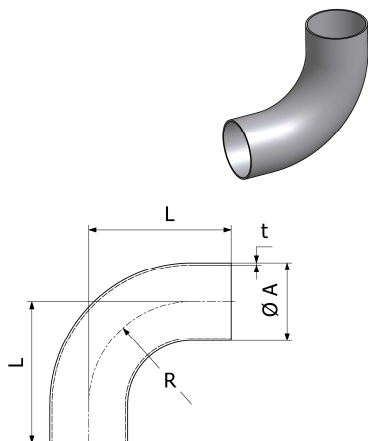

Famille : 13

Coude 90° APD à souder Inox

Taille	A	L	R	t	304L		316 L	
					Référence	Prix unit.	Référence	Prix unit.
20	23	52	40	1,5	9612-1545-60	17,03 €	9612-1545-10	26,24 €
25	29	70	50	1,5	9612-1545-61	12,34 €	9612-1545-11	24,45 €
32	35	78	55	1,5	9612-1545-62	18,05 €	9612-1545-12	26,89 €
40	41	85	60	1,5	9612-1545-63	13,57 €	9612-1545-13	30,85 €
50	53	97	70	1,5	9612-1545-64	16,85 €	9612-1545-14	37,08 €
65	70	110	80	2,0	9611-30-406-0	45,09 €	9611-30-406-2	36,31 €
80	85	118	90	2,0	9611-30-408-0	63,20 €	9611-30-408-2	96,07 €
100	104	140	100	2,0	9611-30-409-0	82,67 €	9611-30-409-2	123,61 €

Famille : 13

Coude 90° SPD à souder Inox

Taille	A	L	R	t	304L		316 L	
					Référence	Prix unit.	Référence	Prix unit.
20	23	40	40	1,5	9612-1505-60	12,90 €	9612-1505-10	14,91 €
25	29	50	50	1,5	9612-1505-61	11,17 €	9612-1505-11	14,58 €
32	35	55	55	1,5	9612-1505-62	12,44 €	9612-1505-12	15,77 €
40	41	60	60	1,5	9612-1505-63	12,56 €	9612-1505-13	15,85 €
50	53	70	70	1,5	9612-1505-64	15,34 €	9612-1505-14	20,98 €
65	70	80	80	2,0	9611-30-1066	23,68 €	9611-30-917-1	30,17 €
80	85	90	90	2,0	9611-30-1067	40,86 €	9611-30-918-1	52,26 €
100	104	100	100	2,0	9611-30-1068	53,08 €	9611-30-919-1	68,26 €
125	129	125	125	2,0	9611-30-920-0	118,30 €	9611-30-920-1	169,58 €