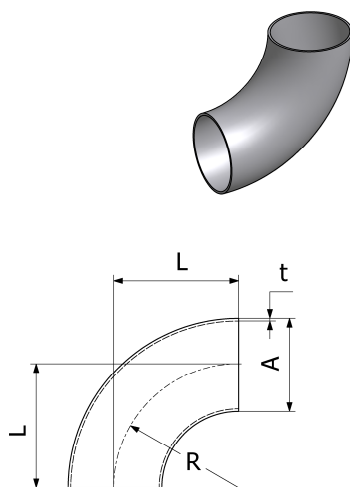

Famille : 13

Coude 90° APD à souder Inox

Taille	A	L	R	t	304L		316 L	
					Référence	Prix unit.	Référence	Prix unit.
20	23	52	40	1,5	9612-1545-60	17,03 €	9612-1545-10	26,24 €
25	29	70	50	1,5	9612-1545-61	12,34 €	9612-1545-11	24,45 €
32	35	78	55	1,5	9612-1545-62	18,05 €	9612-1545-12	26,89 €
40	41	85	60	1,5	9612-1545-63	13,57 €	9612-1545-13	30,85 €
50	53	97	70	1,5	9612-1545-64	16,85 €	9612-1545-14	37,08 €
65	70	110	80	2,0	9611-30-406-0	45,09 €	9611-30-406-2	36,31 €
80	85	118	90	2,0	9611-30-408-0	63,20 €	9611-30-408-2	96,07 €
100	104	140	100	2,0	9611-30-409-0	82,67 €	9611-30-409-2	123,61 €

Famille : 13

Coude 90° SPD à souder Inox

Taille	A	L	R	t	304L		316 L	
					Référence	Prix unit.	Référence	Prix unit.
20	23	40	40	1,5	9612-1505-60	12,90 €	9612-1505-10	14,91 €
25	29	50	50	1,5	9612-1505-61	11,17 €	9612-1505-11	14,58 €
32	35	55	55	1,5	9612-1505-62	12,44 €	9612-1505-12	15,77 €
40	41	60	60	1,5	9612-1505-63	12,56 €	9612-1505-13	15,85 €
50	53	70	70	1,5	9612-1505-64	15,34 €	9612-1505-14	20,98 €
65	70	80	80	2,0	9611-30-1066	23,68 €	9611-30-917-1	30,17 €
80	85	90	90	2,0	9611-30-1067	40,86 €	9611-30-918-1	52,26 €
100	104	100	100	2,0	9611-30-1068	53,08 €	9611-30-919-1	68,26 €
125	129	125	125	2,0	9611-30-920-0	118,30 €	9611-30-920-1	169,58 €