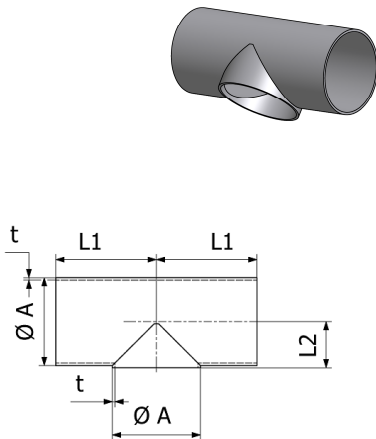

### Té égaux à souder Inox

Taille	A	L	t	304 L		316 L	
				Référence	Prix unit.	Référence	Prix unit.
20	23	40	1,5	9612-1555-60	30,07 €	9612-1555-10	33,85 €
25	29	50	1,5	9612-1555-61	22,05 €	9612-1555-11	28,19 €
32	35	55	1,5	9612-1555-62	27,90 €	9612-1555-12	35,41 €
40	41	60	1,5	9612-1555-63	28,70 €	9612-1555-13	35,90 €
50	53	70	1,5	9612-1555-64	37,01 €	9612-1555-14	46,99 €
65	70	80	2,0	9611-30-929-0	51,43 €	9611-30-929-1	65,30 €
80	85	90	2,0	9611-30-930-0	64,30 €	9611-30-930-1	79,14 €
100	104	100	2,0	9611-30-931-0	85,08 €	9611-30-931-1	111,79 €
125	129	187,5	2,0	9611-30-932-0	288,85 €	9611-30-932-1	362,05 €

### Té égaux à souder Inox sans branche centrale

Taille	A	L1	L2	t	304 L		316 L	
					Référence	Prix unit.	Référence	Prix unit.
20	23	40	13,0	1,5	9612-9287-02	28,58 €	9612-9287-12	32,17 €
25	29	50	16,5	1,5	9612-9287-03	14,33 €	9612-9287-13	28,30 €
32	35	55	19,0	1,5	9612-9287-04	22,85 €	9612-9287-14	32,75 €
40	41	60	22,5	1,5	9612-9287-05	18,21 €	9612-9287-15	31,95 €
50	53	70	29,5	1,5	9612-9287-06	22,47 €	9612-9287-16	33,33 €
65	70	80	40,0	2,0	9611-30-458-0	33,23 €	9611-30-458-2	51,43 €
80	85	90	45,5	2,0	9611-20-460-0	47,00 €	9611-20-460-2	75,48 €
100	104	100	58,5	2,0	9611-30-462-0	62,31 €	9611-30-462-2	109,81 €
125	129	187,5	71,5	2,0	9611-30-464-0	247,30 €	9611-30-464-2	348,20 €