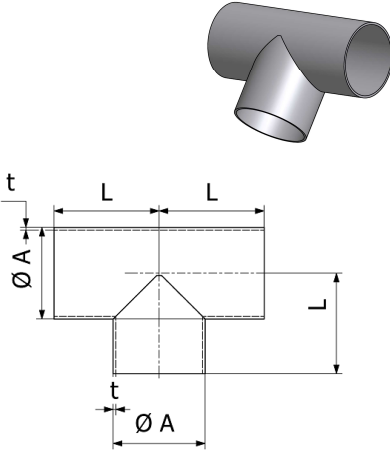

### Té égaux à souder Inox

Taille	A	L	t	304 L		316 L	
				Référence	Prix unit.	Référence	Prix unit.
20	23	40	1,5	9612-1555-60	30,07 €	9612-1555-10	33,85 €
25	29	50	1,5	9612-1555-61	22,05 €	9612-1555-11	28,19 €
32	35	55	1,5	9612-1555-62	27,90 €	9612-1555-12	35,41 €
40	41	60	1,5	9612-1555-63	28,70 €	9612-1555-13	35,90 €
50	53	70	1,5	9612-1555-64	37,01 €	9612-1555-14	46,99 €
65	70	80	2,0	9611-30-929-0	51,43 €	9611-30-929-1	65,30 €
80	85	90	2,0	9611-30-930-0	64,30 €	9611-30-930-1	79,14 €
100	104	100	2,0	9611-30-931-0	85,08 €	9611-30-931-1	111,79 €
125	129	187,5	2,0	9611-30-932-0	288,85 €	9611-30-932-1	362,05 €

### Té égaux à souder Inox sans branche centrale

Taille	A	L1	L2	t	304 L		316 L	
					Référence	Prix unit.	Référence	Prix unit.
20	23	40	13,0	1,5	9612-9287-02	28,58 €	9612-9287-12	32,17 €
25	29	50	16,5	1,5	9612-9287-03	14,33 €	9612-9287-13	28,30 €
32	35	55	19,0	1,5	9612-9287-04	22,85 €	9612-9287-14	32,75 €
40	41	60	22,5	1,5	9612-9287-05	18,21 €	9612-9287-15	31,95 €
50	53	70	29,5	1,5	9612-9287-06	22,47 €	9612-9287-16	33,33 €
65	70	80	40,0	2,0	9611-30-458-0	33,23 €	9611-30-458-2	51,43 €
80	85	90	45,5	2,0	9611-20-460-0	47,00 €	9611-20-460-2	75,48 €
100	104	100	58,5	2,0	9611-30-462-0	62,31 €	9611-30-462-2	109,81 €
125	129	187,5	71,5	2,0	9611-30-464-0	247,30 €	9611-30-464-2	348,20 €