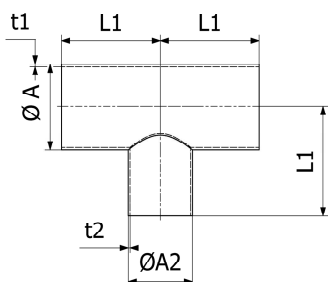

Famille : 13

Té réduit à souder Inox

Taille	A	A2	L1	t 1	t 2	304 L		316 L	
						Référence	Prix unit.	Référence	Prix unit.
32/25	34	28	55	1,5	1,5	9612-1574-01	46,09 €	9612-1574-34	51,43 €
40/25	40	28	60	1,5	1,5	9612-1574-02	30,27 €	9612-1574-35	54,40 €
40/32	40	34	60	1,5	1,5	9612-1574-03	40,66 €	9612-1574-36	60,34 €
50/32	52	34	70	1,5	1,5	9612-1574-04	44,71 €	9612-1574-37	66,27 €
50/40	52	40	70	1,5	1,5	9612-1574-05	38,38 €	9612-1574-38	72,21 €
65/50	70	52	80	2,0	1,5	9612-1574-06	52,43 €	9612-1574-39	103,87 €
80/50	85	52	90	2,0	1,5	9612-1574-07	64,30 €	9612-1574-40	125,63 €
80/65	85	70	90	2,0	2,0	9612-1574-08	103,77 €	9612-1574-41	139,49 €
100/50	104	52	100	2,0	1,5	9612-1574-09	94,97 €	9612-1574-42	163,23 €
100/65	104	70	100	2,0	2,0	9612-1574-10	110,79 €	9612-1574-43	196,85 €
100/80	104	85	100	2,0	2,0	9612-1574-11	126,63 €	9612-1574-44	159,27 €

Famille : 13

Té réduit à souder Inox sans branche centrale

Taille	A	A2	L1	L2	t 1	t 2	304 L		316 L	
							Référence	Prix unit.	Référence	Prix unit.
32/25	34	28	55	20,5	1,5	1,5	9612-1556-01	30,66 €	9612-1556-17	38,98 €
40/25	40	28	60	23,5	1,5	1,5	9612-1556-02	34,44 €	9612-1556-18	53,42 €
40/32	40	34	60	23,0	1,5	1,5	9612-1556-03	30,16 €	9612-1556-19	62,31 €
50/32	52	34	70	29,0	1,5	1,5	9612-1556-04	41,35 €	9612-1556-20	62,31 €
50/40	52	40	70	29,0	1,5	1,5	9612-1556-05	34,92 €	9612-1556-21	67,27 €
65/50	70	52	80	39,0	2,0	1,5	9611-30-457-0	55,39 €	9611-30-457-2	80,14 €
80/50	85	52	90	47,0	2,0	1,5	9612-1556-06	77,17 €	9612-1556-23	112,78 €
80/65	85	70	90	47,0	2,0	2,0	9611-30-459-0	78,15 €	9611-30-459-2	111,79 €
100/50	104	52	100	58,0	2,0	1,5	9612-1556-07	95,96 €	9612-1556-25	144,44 €
100/65	104	70	100	58,0	2,0	2,0	9612-1556-08	100,90 €	9612-1556-26	114,75 €
100/80	104	85	100	58,0	2,0	2,0	9611-30-461-0	100,90 €	9611-30-461-2	164,21 €