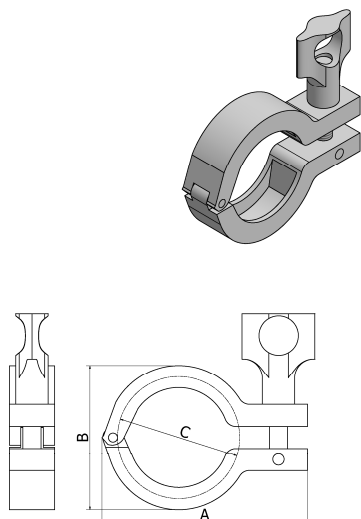

Famille : 13

Ferrule à souder Inox

Taille	A	B	C	t	304		316 L	
					Référence	Prix unit.	Référence	Prix unit.
25	22,6	21,5	50,5	1,2	9611-31-019-1	12,44 €	9612-9901-07	14,12 €
38	35,6	21,5	50,5	1,2	9611-31-020-1	12,68 €	9612-9901-08	14,60 €
51	48,6	21,5	64	1,2	9611-31-021-1	14,12 €	9612-9901-09	16,61 €
63	60,3	21,5	77,5	1,6	9611-31-022-1	17,50 €	9612-9901-10	20,24 €
76	72,9	21,5	91	1,6	9611-31-023-1	21,99 €	9612-9901-11	25,19 €
101	97,6	21,5	119	2,0	9611-31-024-1	42,13 €	9612-9901-12	49,76 €

Famille : 13

Obturbateur Inox

Taille	A	B	304		316 L	
			Référence	Prix unit.	Référence	Prix unit.
25-38	50,4	6,4	9611-34-059-0	9,31 €	9611-34-060-0	15,08 €
51	63,9	6,4	9611-34-059-1	12,44 €	9611-34-060-1	19,19 €
63	77,4	6,4	9611-34-059-2	16,61 €	9611-34-060-2	21,99 €
76	90,9	6,4	9611-34-059-3	19,49 €	9611-34-060-3	28,81 €
101	118,9	6,4	210506	78,16 €	9611-34-060-4	47,36 €

Famille : 13

Collier Clamp Inox

Taille	A	B	C	304	
				Référence	Prix unit.
25/38	90,9	63,8	54,0	211053	27,96 €
51	103,9	77,4	67,1	211054	34,09 €
63	117,6	90,4	81	211055	39,46 €
76	130,9	103,6	94,5	211056	42,92 €
101	159,5	132,6	122,2	211057	52,07 €