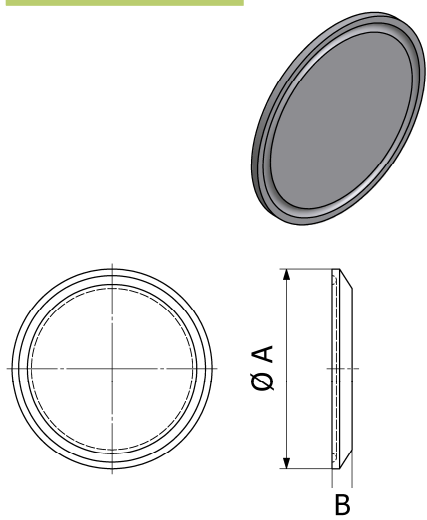

Famille : 13

Ferrule à souder Inox

Taille	A	B	C	t	304		316 L	
					Référence	Prix unit.	Référence	Prix unit.
25	22,6	21,5	50,5	1,2	9611-31-019-1	12,44 €	9612-9901-07	14,12 €
38	35,6	21,5	50,5	1,2	9611-31-020-1	12,68 €	9612-9901-08	14,60 €
51	48,6	21,5	64	1,2	9611-31-021-1	14,12 €	9612-9901-09	16,61 €
63	60,3	21,5	77,5	1,6	9611-31-022-1	17,50 €	9612-9901-10	20,24 €
76	72,9	21,5	91	1,6	9611-31-023-1	21,99 €	9612-9901-11	25,19 €
101	97,6	21,5	119	2,0	9611-31-024-1	42,13 €	9612-9901-12	49,76 €

Famille : 13

Obturbateur Inox

Taille	A	B	304		316 L	
			Référence	Prix unit.	Référence	Prix unit.
25-38	50,4	6,4	9611-34-059-0	9,31 €	9611-34-060-0	15,08 €
51	63,9	6,4	9611-34-059-1	12,44 €	9611-34-060-1	19,19 €
63	77,4	6,4	9611-34-059-2	16,61 €	9611-34-060-2	21,99 €
76	90,9	6,4	9611-34-059-3	19,49 €	9611-34-060-3	28,81 €
101	118,9	6,4	210506	78,16 €	9611-34-060-4	47,36 €

Famille : 13

Collier Clamp Inox

Taille	A	B	C	304	
				Référence	Prix unit.
25/38	90,9	63,8	54,0	211053	27,96 €
51	103,9	77,4	67,1	211054	34,09 €
63	117,6	90,4	81	211055	39,46 €
76	130,9	103,6	94,5	211056	42,92 €
101	159,5	132,6	122,2	211057	52,07 €