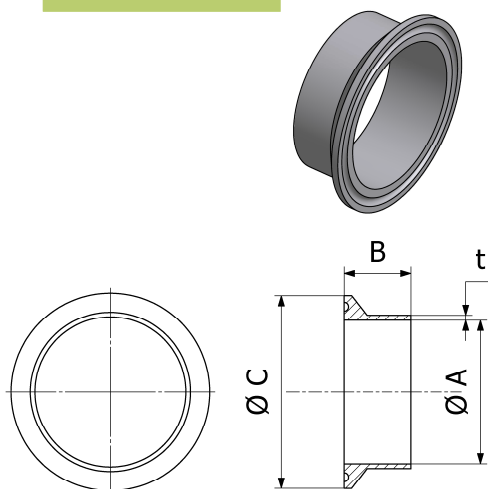

Famille : 13

Ferrule à souder Inox

Taille	A	B	C	t	304		316 L	
					Référence	Prix unit.	Référence	Prix unit.
25	22,6	21,5	50,5	1,2	9611-31-019-1	12,44 €	9612-9901-07	14,12 €
38	35,6	21,5	50,5	1,2	9611-31-020-1	12,68 €	9612-9901-08	14,60 €
51	48,6	21,5	64	1,2	9611-31-021-1	14,12 €	9612-9901-09	16,61 €
63	60,3	21,5	77,5	1,6	9611-31-022-1	17,50 €	9612-9901-10	20,24 €
76	72,9	21,5	91	1,6	9611-31-023-1	21,99 €	9612-9901-11	25,19 €
101	97,6	21,5	119	2,0	9611-31-024-1	42,13 €	9612-9901-12	49,76 €

Famille : 13

Obturbateur Inox

Taille	A	B	304		316 L	
			Référence	Prix unit.	Référence	Prix unit.
25-38	50,4	6,4	9611-34-059-0	9,31 €	9611-34-060-0	15,08 €
51	63,9	6,4	9611-34-059-1	12,44 €	9611-34-060-1	19,19 €
63	77,4	6,4	9611-34-059-2	16,61 €	9611-34-060-2	21,99 €
76	90,9	6,4	9611-34-059-3	19,49 €	9611-34-060-3	28,81 €
101	118,9	6,4	210506	78,16 €	9611-34-060-4	47,36 €

Famille : 13

Collier Clamp Inox

Taille	A	B	C	304	
				Référence	Prix unit.
25/38	90,9	63,8	54,0	211053	27,96 €
51	103,9	77,4	67,1	211054	34,09 €
63	117,6	90,4	81	211055	39,46 €
76	130,9	103,6	94,5	211056	42,92 €
101	159,5	132,6	122,2	211057	52,07 €