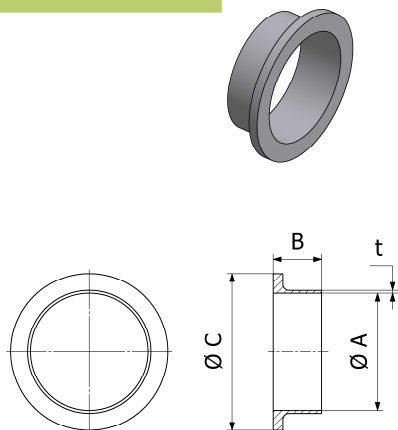

Famille : 13

Douille à souder Inox

Taille	A	B	C	t	304L		316 L	
					Référence	Prix unit.	Référence	Prix unit.
25	22,5	15,6	35,5	1,2	9613-4094-01	5,87 €	9613-4094-07	6,53 €
38	35,5	16	55	1,2	9613-4094-02	8,11 €	9613-4094-08	8,60 €
51	48,5	17	65	1,2	9613-4094-03	9,38 €	9613-4094-09	10,43 €
63	60,4	17	80	1,6	9613-4094-04	11,80 €	9613-4094-10	13,33 €
76	72,7	19	93	1,6	9613-4094-05	15,88 €	9613-4094-11	17,42 €
101	97,6	12	127	2,0	31317-0885-1	35,08 €	31317-0885-2	44,14 €
104	99,9	19	118	2,0	9613-4094-06	20,06 €	9613-4094-12	22,64 €

Famille : 13

Ecrou à crans Inox

Taille	A	B	C	304L	
				Référence	Prix unit.
25	32	20	51	190613	12,85 €
38	48	25	74	190615	15,88 €
51	60,5	26	84	190616	18,38 €
63	74	30	100	190617	25,03 €
76	87	32	114	190618	32,34 €
101	117	45	154	31317-0884-1	84,26 €
104	113	31	138	9612-9282-94	65,58 €

Famille : 13

Raccord male inox à souder

Taille	A	B	C	t	304L		316 L	
					Référence	Prix unit.	Référence	Prix unit.
25	22,5	19	40	1,25	9613-4095-01	12,04 €	9613-4095-07	15,57 €
38	35,5	23	60	1,25	9613-4095-02	15,25 €	9613-4095-08	19,02 €
51	48,5	23	70	1,25	9613-4095-03	16,61 €	9613-4095-09	21,02 €
63	60,4	27	85	1,55	9613-4095-04	23,12 €	9613-4095-10	29,38 €
76	72,7	27	98	1,7	9613-4095-05	27,29 €	9613-4095-11	34,75 €
101	97,6	35	132	2,0	31317-0817-1	60,19 €	31317-0817-3	76,85 €
104	99,9	30	125	2,05	9613-4095-06	60,19 €	9613-4095-12	76,25 €