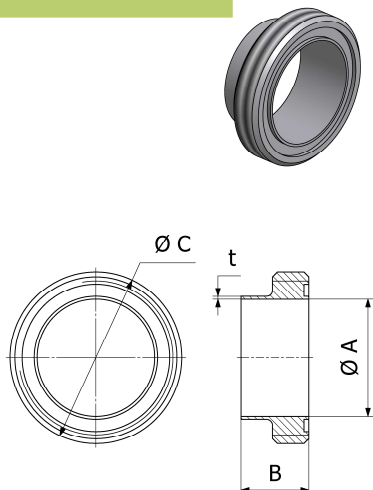

Famille : 13

Douille à souder Inox

Taille	A	B	C	t	304L		316 L	
					Référence	Prix unit.	Référence	Prix unit.
25	22,5	15,6	35,5	1,2	9613-4094-01	5,87 €	9613-4094-07	6,53 €
38	35,5	16	55	1,2	9613-4094-02	8,11 €	9613-4094-08	8,60 €
51	48,5	17	65	1,2	9613-4094-03	9,38 €	9613-4094-09	10,43 €
63	60,4	17	80	1,6	9613-4094-04	11,80 €	9613-4094-10	13,33 €
76	72,7	19	93	1,6	9613-4094-05	15,88 €	9613-4094-11	17,42 €
101	97,6	12	127	2,0	31317-0885-1	35,08 €	31317-0885-2	44,14 €
104	99,9	19	118	2,0	9613-4094-06	20,06 €	9613-4094-12	22,64 €

Famille : 13

Ecrou à crans Inox

Taille	A	B	C	304L	
				Référence	Prix unit.
25	32	20	51	190613	12,85 €
38	48	25	74	190615	15,88 €
51	60,5	26	84	190616	18,38 €
63	74	30	100	190617	25,03 €
76	87	32	114	190618	32,34 €
101	117	45	154	31317-0884-1	84,26 €
104	113	31	138	9612-9282-94	65,58 €

Famille : 13

Raccord male inox à souder

Taille	A	B	C	t	304L		316 L	
					Référence	Prix unit.	Référence	Prix unit.
25	22,5	19	40	1,25	9613-4095-01	12,04 €	9613-4095-07	15,57 €
38	35,5	23	60	1,25	9613-4095-02	15,25 €	9613-4095-08	19,02 €
51	48,5	23	70	1,25	9613-4095-03	16,61 €	9613-4095-09	21,02 €
63	60,4	27	85	1,55	9613-4095-04	23,12 €	9613-4095-10	29,38 €
76	72,7	27	98	1,7	9613-4095-05	27,29 €	9613-4095-11	34,75 €
101	97,6	35	132	2,0	31317-0817-1	60,19 €	31317-0817-3	76,85 €
104	99,9	30	125	2,05	9613-4095-06	60,19 €	9613-4095-12	76,25 €