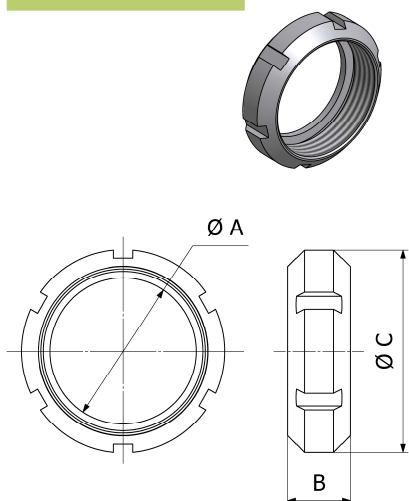

Famille : 13

Douille à souder Inox

Taille	A	B	C	t	304L		316 L	
					Référence	Prix unit.	Référence	Prix unit.
25	22,5	15,6	35,5	1,2	9613-4094-01	5,87 €	9613-4094-07	6,53 €
38	35,5	16	55	1,2	9613-4094-02	8,11 €	9613-4094-08	8,60 €
51	48,5	17	65	1,2	9613-4094-03	9,38 €	9613-4094-09	10,43 €
63	60,4	17	80	1,6	9613-4094-04	11,80 €	9613-4094-10	13,33 €
76	72,7	19	93	1,6	9613-4094-05	15,88 €	9613-4094-11	17,42 €
101	97,6	12	127	2,0	31317-0885-1	35,08 €	31317-0885-2	44,14 €
104	99,9	19	118	2,0	9613-4094-06	20,06 €	9613-4094-12	22,64 €

Famille : 13

Ecrou à crans Inox

Taille	A	B	C	304L	
				Référence	Prix unit.
25	32	20	51	190613	12,85 €
38	48	25	74	190615	15,88 €
51	60,5	26	84	190616	18,38 €
63	74	30	100	190617	25,03 €
76	87	32	114	190618	32,34 €
101	117	45	154	31317-0884-1	84,26 €
104	113	31	138	9612-9282-94	65,58 €

Famille : 13

Raccord male inox à souder

Taille	A	B	C	t	304L		316 L	
					Référence	Prix unit.	Référence	Prix unit.
25	22,5	19	40	1,25	9613-4095-01	12,04 €	9613-4095-07	15,57 €
38	35,5	23	60	1,25	9613-4095-02	15,25 €	9613-4095-08	19,02 €
51	48,5	23	70	1,25	9613-4095-03	16,61 €	9613-4095-09	21,02 €
63	60,4	27	85	1,55	9613-4095-04	23,12 €	9613-4095-10	29,38 €
76	72,7	27	98	1,7	9613-4095-05	27,29 €	9613-4095-11	34,75 €
101	97,6	35	132	2,0	31317-0817-1	60,19 €	31317-0817-3	76,85 €
104	99,9	30	125	2,05	9613-4095-06	60,19 €	9613-4095-12	76,25 €