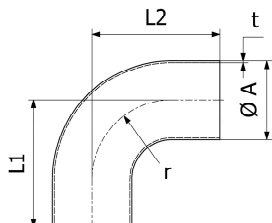

Famille : 13

Coude 90° APD (r=1 X D) à souder Inox

Taille	A	L1	L2	t	304L		316 L	
					Référence	Prix unit.	Référence	Prix unit.
25	25	55	55	1,2	190683	9,26 €	191507	11,57 €
32	38	65	65	1,2	190684	18,31 €	191508	23,95 €
38	38	70	70	1,2	31319-0210-1	11,62 €	31319-0211-1	14,70 €
51	51	82	82	1,2	31319-0218-1	13,79 €	31319-0219-1	17,06 €
63	63,5	105	105	1,6	31319-0226-1	19,42 €	31319-0227-1	24,24 €
76	76,1	110	110	2,0	31319-0234-1	32,64 €	31319-0235-1	40,39 €

Famille : 13

Coude 90° APD (r=1,5 X D) à souder Inox

Taille	A	L1	L2	t	304L		316 L	
					Référence	Prix unit.	Référence	Prix unit.
25	25	65	65	1,2	9611-31-001-0	10,17 €	9611-31-001-1	12,67 €
38	38	85	85	1,2	9611-31-002-0	13,09 €	9611-31-002-1	15,93 €
51	51	110	110	1,2	9611-31-003-0	15,03 €	9611-31-003-1	19,07 €
63	63,5	135	135	1,6	9611-31-004-0	21,10 €	9611-31-004-1	26,11 €
76	76,1	155	155	1,6	9611-31-005-0	34,81 €	9611-31-005-1	43,85 €
101	101,6	195	195	2,0	9611-31-006-0	64,05 €	9611-31-006-1	80,75 €

Famille : 13

Coude 90° SPD (r=1,5 X D) à souder Inox

Taille	A	L	R	t	304L		316 L	
					Référence	Prix unit.	Référence	Prix unit.
25	25	38	37,5	1,2	9611-31-266-1	9,26 €	9611-31-267-1	11,57 €
38	38	57	57	1,2	9611-31-266-2	11,62 €	9611-31-267-2	14,70 €
51	51	76	76,5	1,2	9611-31-266-3	13,79 €	9611-31-267-3	16,99 €
63	63,5	95	95,3	1,6	9611-31-266-4	19,42 €	9611-31-267-4	24,24 €
76	76,1	114	114,2	1,6	9611-31-266-5	32,64 €	9611-31-267-5	40,39 €
101	101,6	152	152,5	2,0	9611-31-266-6	62,66 €	9611-31-267-6	77,97 €