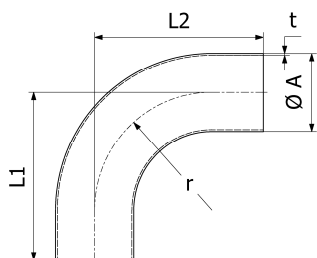

Famille : 13

Coude 90° APD (r=1 X D) à souder Inox

Taille	A	L1	L2	t	304L		316 L	
					Référence	Prix unit.	Référence	Prix unit.
25	25	55	55	1,2	190683	9,26 €	191507	11,57 €
32	38	65	65	1,2	190684	18,31 €	191508	23,95 €
38	38	70	70	1,2	31319-0210-1	11,62 €	31319-0211-1	14,70 €
51	51	82	82	1,2	31319-0218-1	13,79 €	31319-0219-1	17,06 €
63	63,5	105	105	1,6	31319-0226-1	19,42 €	31319-0227-1	24,24 €
76	76,1	110	110	2,0	31319-0234-1	32,64 €	31319-0235-1	40,39 €

Famille : 13

Coude 90° APD (r=1,5 X D) à souder Inox

Taille	A	L1	L2	t	304L		316 L	
					Référence	Prix unit.	Référence	Prix unit.
25	25	65	65	1,2	9611-31-001-0	10,17 €	9611-31-001-1	12,67 €
38	38	85	85	1,2	9611-31-002-0	13,09 €	9611-31-002-1	15,93 €
51	51	110	110	1,2	9611-31-003-0	15,03 €	9611-31-003-1	19,07 €
63	63,5	135	135	1,6	9611-31-004-0	21,10 €	9611-31-004-1	26,11 €
76	76,1	155	155	1,6	9611-31-005-0	34,81 €	9611-31-005-1	43,85 €
101	101,6	195	195	2,0	9611-31-006-0	64,05 €	9611-31-006-1	80,75 €

Famille : 13

Coude 90° SPD (r=1,5 X D) à souder Inox

Taille	A	L	R	t	304L		316 L	
					Référence	Prix unit.	Référence	Prix unit.
25	25	38	37,5	1,2	9611-31-266-1	9,26 €	9611-31-267-1	11,57 €
38	38	57	57	1,2	9611-31-266-2	11,62 €	9611-31-267-2	14,70 €
51	51	76	76,5	1,2	9611-31-266-3	13,79 €	9611-31-267-3	16,99 €
63	63,5	95	95,3	1,6	9611-31-266-4	19,42 €	9611-31-267-4	24,24 €
76	76,1	114	114,2	1,6	9611-31-266-5	32,64 €	9611-31-267-5	40,39 €
101	101,6	152	152,5	2,0	9611-31-266-6	62,66 €	9611-31-267-6	77,97 €