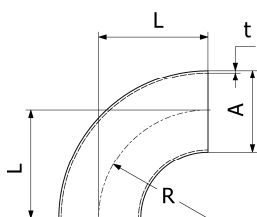

Famille : 13

Coude 90° APD (r=1 X D) à souder Inox

Taille	A	L1	L2	t	304L		316 L	
					Référence	Prix unit.	Référence	Prix unit.
25	25	55	55	1,2	190683	9,26 €	191507	11,57 €
32	38	65	65	1,2	190684	18,31 €	191508	23,95 €
38	38	70	70	1,2	31319-0210-1	11,62 €	31319-0211-1	14,70 €
51	51	82	82	1,2	31319-0218-1	13,79 €	31319-0219-1	17,06 €
63	63,5	105	105	1,6	31319-0226-1	19,42 €	31319-0227-1	24,24 €
76	76,1	110	110	2,0	31319-0234-1	32,64 €	31319-0235-1	40,39 €

Famille : 13

Coude 90° APD (r=1,5 X D) à souder Inox

Taille	A	L1	L2	t	304L		316 L	
					Référence	Prix unit.	Référence	Prix unit.
25	25	65	65	1,2	9611-31-001-0	10,17 €	9611-31-001-1	12,67 €
38	38	85	85	1,2	9611-31-002-0	13,09 €	9611-31-002-1	15,93 €
51	51	110	110	1,2	9611-31-003-0	15,03 €	9611-31-003-1	19,07 €
63	63,5	135	135	1,6	9611-31-004-0	21,10 €	9611-31-004-1	26,11 €
76	76,1	155	155	1,6	9611-31-005-0	34,81 €	9611-31-005-1	43,85 €
101	101,6	195	195	2,0	9611-31-006-0	64,05 €	9611-31-006-1	80,75 €

Famille : 13

Coude 90° SPD (r=1,5 X D) à souder Inox

Taille	A	L	R	t	304L		316 L	
					Référence	Prix unit.	Référence	Prix unit.
25	25	38	37,5	1,2	9611-31-266-1	9,26 €	9611-31-267-1	11,57 €
38	38	57	57	1,2	9611-31-266-2	11,62 €	9611-31-267-2	14,70 €
51	51	76	76,5	1,2	9611-31-266-3	13,79 €	9611-31-267-3	16,99 €
63	63,5	95	95,3	1,6	9611-31-266-4	19,42 €	9611-31-267-4	24,24 €
76	76,1	114	114,2	1,6	9611-31-266-5	32,64 €	9611-31-267-5	40,39 €
101	101,6	152	152,5	2,0	9611-31-266-6	62,66 €	9611-31-267-6	77,97 €