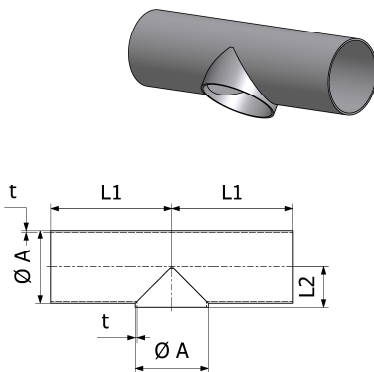

Famille : 13

Té égaux à souder Inox

Taille	A	L1	t	304 L		316 L	
				Référence	Prix unit.	Référence	Prix unit.
25	25	55	1,2	190725	18,78 €	191652	23,70 €
38	38	70	1,2	190727	25,72 €	191654	32,01 €
51	51	82	1,2	190728	29,02 €	191655	36,35 €
63	63,5	105	1,6	190729	42,72 €	191656	53,21 €
76	76,1	110	2,0	190730	53,21 €	191657	66,90 €
101	101,6	150	2,0	31317-0851-1	112,03 €	31317-0851-2	140,26 €

Famille : 13

Té égaux sans branche centrale à souder Inox

Taille	A	L1	L2	t	304 L		316 L	
					Référence	Prix unit.	Référence	Prix unit.
25	25	55	27	1,2	9611-30-2052	18,45 €	9611-30-2155	22,81 €
38	38	70	40,5	1,2	9611-30-2053	20,88 €	9611-30-2156	26,21 €
51	51	82	54,5	1,2	9611-30-2054	22,33 €	9611-30-2157	27,41 €
63	63,5	105	67	1,6	9611-30-2055	31,84 €	9611-30-2158	39,58 €
76	76,1	110	81	2,0	9611-30-2056	39,17 €	9611-30-2159	49,98 €
101	101,6	150	107	2,0	9611-30-2057	72,56 €	9611-30-2160	90,28 €