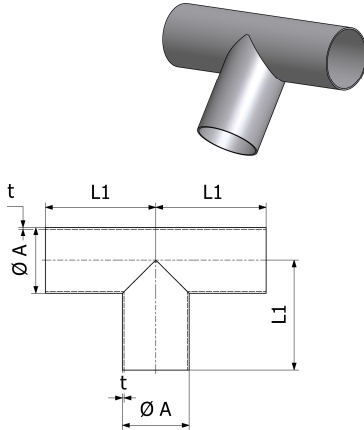

Famille : 13

Té égaux à souder Inox

Taille	A	L1	t	304 L		316 L	
				Référence	Prix unit.	Référence	Prix unit.
25	25	55	1,2	190725	18,78 €	191652	23,70 €
38	38	70	1,2	190727	25,72 €	191654	32,01 €
51	51	82	1,2	190728	29,02 €	191655	36,35 €
63	63,5	105	1,6	190729	42,72 €	191656	53,21 €
76	76,1	110	2,0	190730	53,21 €	191657	66,90 €
101	101,6	150	2,0	31317-0851-1	112,03 €	31317-0851-2	140,26 €

Famille : 13

Té égaux sans branche centrale à souder Inox

Taille	A	L1	L2	t	304 L		316 L	
					Référence	Prix unit.	Référence	Prix unit.
25	25	55	27	1,2	9611-30-2052	18,45 €	9611-30-2155	22,81 €
38	38	70	40,5	1,2	9611-30-2053	20,88 €	9611-30-2156	26,21 €
51	51	82	54,5	1,2	9611-30-2054	22,33 €	9611-30-2157	27,41 €
63	63,5	105	67	1,6	9611-30-2055	31,84 €	9611-30-2158	39,58 €
76	76,1	110	81	2,0	9611-30-2056	39,17 €	9611-30-2159	49,98 €
101	101,6	150	107	2,0	9611-30-2057	72,56 €	9611-30-2160	90,28 €