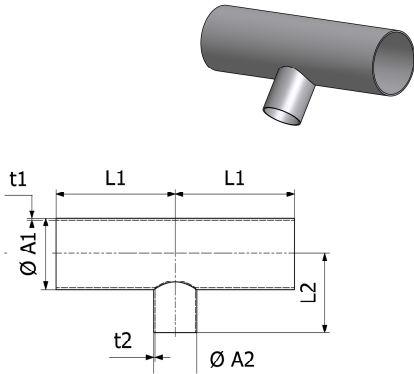

### Té réduit à souder Inox

Taille	A1	A2	L1	L2	t 1	t 2	316 L	
							Référence	Prix unit.
51/38	51	38	82	70	1,2	1,2	31317-0806-1	24,83 €
63/38	63,5	38	105	70	1,6	1,2	31317-0807-1	37,23 €
63/51	63,5	51	105	82	1,6	1,2	31317-0808-1	39,09 €
76/38	76,1	38,1	110	80	2,0	1,6	31317-0809-1	54,81 €
76/51	76,1	50,8	110	82	2,0	1,6	31317-0810-1	55,61 €

### Té réduit à souder Inox sans branche centrale

Taille	A1	A2	L1	L2	t 1	t 2	316 L	
							Référence	Prix unit.
38/25	38	25	70	40,7	1,2	1,2	31801-9039-1	27,73 €
51/25	51	25	82	54,1	1,2	1,2	31801-9039-2	32,24 €
51/38	51	38	82	54,1	1,2	1,2	31801-9039-3	32,97 €
63/25	63,5	25	105	66,5	1,6	1,2	31801-9039-4	41,11 €
63/38	63,5	38	105	67,6	1,6	1,2	31801-9039-5	41,11 €
63/51	63,5	51	105	66,5	1,6	1,2	31801-9039-6	49,98 €
76/25	76,1	25	110	79,3	2,0	1,6	31801-9039-7	74,16 €
76/38	76,1	38	110	80,6	2,0	1,6	31801-9039-8	50,77 €
76/51	76,1	51	110	80,6	2,0	1,6	31801-9039-9	62,07 €
76/63	76,1	63,5	110	80	2,0	1,6	31801-9040-1	50,77 €
101/25	101,6	25	150	105	2,0	1,6	31801-9040-2	117,69 €
101/38	101,6	38	150	106,6	2,0	1,6	31801-9040-3	93,50 €
101/51	101,6	51	150	106,6	2,0	1,6	31801-9040-4	102,36 €
101/63	101,6	63,5	150	106,6	2,0	1,6	31801-9040-5	91,89 €
101/76	101,6	76,1	150	106,6	2,0	1,6	31801-9040-6	135,41 €
104/25	104	25,4	150	108	2,0	2,0	9612-9277-40	62,88 €
104/38	104	38,1	150	110	2,0	2,0	9612-9277-41	62,88 €
104/51	104	50,8	150	110	2,0	2,0	9612-9277-42	62,88 €
104/63	104	63,5	150	112	2,0	2,0	9612-9277-43	62,88 €
104/76	104	76,1	150	112	2,0	2,0	9612-9277-44	62,88 €