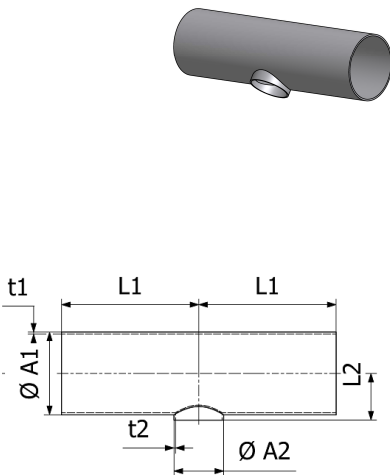

### Té réduit à souder Inox

Taille	A1	A2	L1	L2	t 1	t 2	316 L	
							Référence	Prix unit.
51/38	51	38	82	70	1,2	1,2	31317-0806-1	24,83 €
63/38	63,5	38	105	70	1,6	1,2	31317-0807-1	37,23 €
63/51	63,5	51	105	82	1,6	1,2	31317-0808-1	39,09 €
76/38	76,1	38,1	110	80	2,0	1,6	31317-0809-1	54,81 €
76/51	76,1	50,8	110	82	2,0	1,6	31317-0810-1	55,61 €

### Té réduit à souder Inox sans branche centrale

Taille	A1	A2	L1	L2	t 1	t 2	316 L	
							Référence	Prix unit.
38/25	38	25	70	40,7	1,2	1,2	31801-9039-1	27,73 €
51/25	51	25	82	54,1	1,2	1,2	31801-9039-2	32,24 €
51/38	51	38	82	54,1	1,2	1,2	31801-9039-3	32,97 €
63/25	63,5	25	105	66,5	1,6	1,2	31801-9039-4	41,11 €
63/38	63,5	38	105	67,6	1,6	1,2	31801-9039-5	41,11 €
63/51	63,5	51	105	66,5	1,6	1,2	31801-9039-6	49,98 €
76/25	76,1	25	110	79,3	2,0	1,6	31801-9039-7	74,16 €
76/38	76,1	38	110	80,6	2,0	1,6	31801-9039-8	50,77 €
76/51	76,1	51	110	80,6	2,0	1,6	31801-9039-9	62,07 €
76/63	76,1	63,5	110	80	2,0	1,6	31801-9040-1	50,77 €
101/25	101,6	25	150	105	2,0	1,6	31801-9040-2	117,69 €
101/38	101,6	38	150	106,6	2,0	1,6	31801-9040-3	93,50 €
101/51	101,6	51	150	106,6	2,0	1,6	31801-9040-4	102,36 €
101/63	101,6	63,5	150	106,6	2,0	1,6	31801-9040-5	91,89 €
101/76	101,6	76,1	150	106,6	2,0	1,6	31801-9040-6	135,41 €
104/25	104	25,4	150	108	2,0	2,0	9612-9277-40	62,88 €
104/38	104	38,1	150	110	2,0	2,0	9612-9277-41	62,88 €
104/51	104	50,8	150	110	2,0	2,0	9612-9277-42	62,88 €
104/63	104	63,5	150	112	2,0	2,0	9612-9277-43	62,88 €
104/76	104	76,1	150	112	2,0	2,0	9612-9277-44	62,88 €