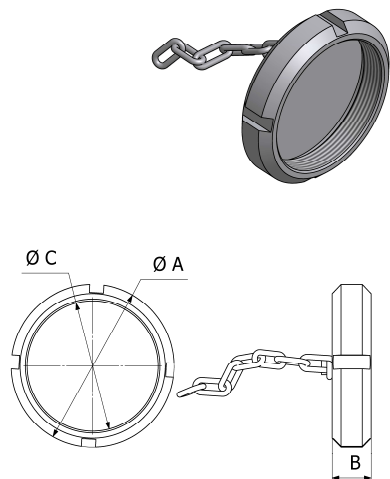

Famille : 13

Bouchon chaînette à crans femelle Inox

Taille	A	B	C	304L	
				Référence	Prix unit.
20	54	21	44	9611-29-143-1	21,15 €
25	63	21	52	9611-29-144-1	21,85 €
32	70	21	58	9611-29-145-1	23,90 €
40	78	21	65	9611-29-146-1	25,95 €
50	92	22	78	9611-29-147-1	31,00 €
65	112	25	95	9611-29-148-1	42,75 €
80	127	29	110	9611-29-149-1	49,60 €
100	148	31	130	9611-29-151-1	85,05 €
125	178	34	160	9611-29-152-1	112,20 €

Famille : 13

Joint d'étanchéité

Taille	A	B	D	EPDM		FPM	
				Référence	Référence	Référence	Prix unit.
20	33	5	23	9611-99-1323	0,75 €	9611-99-1863	4,40 €
25	40	5	30	9611-99-1269	0,75 €	9611-99-1864	4,50 €
32	46	5	36	9611-99-1270	0,80 €	9611-99-1865	5,50 €
40	52	5	42	9611-99-1271	0,90 €	9611-99-1866	6,10 €
50	64	5	54	9611-99-1272	1,10 €	9611-99-1867	7,90 €
65	81	5	71	9611-99-1273	1,60 €	9611-99-1868	11,25 €
80	95	5	85	9611-99-1275	1,95 €	9611-99-1128	12,90 €
100	114	6	104	9611-99-1276	2,95 €	9611-99-1870	20,95 €
120	142	7	130	9611-99-1277	5,74 €	9611-99-1871	39,25 €