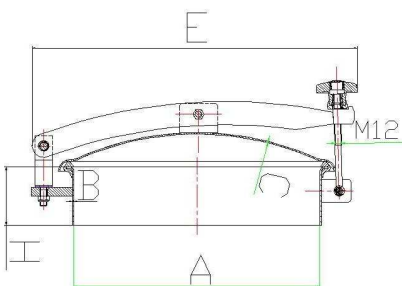

### Trappe à bras double anti-rétention Type D15 Inox

A	B	C	Inox 304		Inox 316	
			Référence	Prix unit.	Référence	Prix unit.
420	2,5	2,5	4290/(H)	*	4390/(H)	*
460	2,5	2,5	4293/(H)	*	4393/(H)	*
500	2,5	2,5	4295/(H)	*	4395/(H)	*
600	2,5	2,5	4296/(H)	*	4396/(H)	*
700	3	3	4297/(H)	*	4397/(H)	*
800	3	3	4298/(H)	*	4398/(H)	*

### Trappe à bras anti-rétention Type D8 Inox

A	B	C	D	E	304L		316 L	
					Référence	Prix unit.	Référence	Prix unit.
200	2,5	2	30x8	320	4249/(H)	*	4349/(H)	*
300	2,5	2	35x8	425	4250/(H)	*	4350/(H)	*
420	2,5	2,5	40x10	560	4251/(H)	*	4351/(H)	*
460	2,5	2,5	40x10	605	4252/(H)	*	4352/(H)	*
500	2,5	2,5	40x10	640	4255/(H)	*	4355/(H)	*
600	2,5	2,5	40x10	740	4256/(H)	*	4356/(H)	*