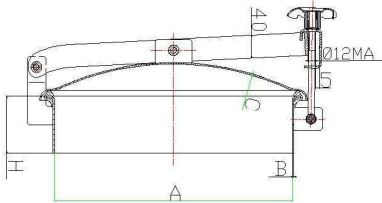

### Trappe à bras double anti-rétention Type D15 Inox

A	B	C	Inox 304		Inox 316	
			Référence	Prix unit.	Référence	Prix unit.
420	2,5	2,5	4290/(H)	*	4390/(H)	*
460	2,5	2,5	4293/(H)	*	4393/(H)	*
500	2,5	2,5	4295/(H)	*	4395/(H)	*
600	2,5	2,5	4296/(H)	*	4396/(H)	*
700	3	3	4297/(H)	*	4397/(H)	*
800	3	3	4298/(H)	*	4398/(H)	*

### Trappe à bras anti-rétention Type D8 Inox

A	B	C	D	E	304L		316 L	
					Référence	Prix unit.	Référence	Prix unit.
200	2,5	2	30x8	320	4249/(H)	*	4349/(H)	*
300	2,5	2	35x8	425	4250/(H)	*	4350/(H)	*
420	2,5	2,5	40x10	560	4251/(H)	*	4351/(H)	*
460	2,5	2,5	40x10	605	4252/(H)	*	4352/(H)	*
500	2,5	2,5	40x10	640	4255/(H)	*	4355/(H)	*
600	2,5	2,5	40x10	740	4256/(H)	*	4356/(H)	*

Sur demande adaptation douille 64x4

\* Prix nous consulter