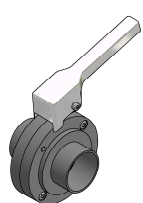

Famille : 07

Vanne Papillon Bride carrée / Male macon

DN	E1	E2	B	D	A	Poids (kg)	316 L		Plan 2D / 3D
							Référence	Prix unit.	
40	75	60	100	43	13	1,60	2829	126,90 €	<a href="#">2D / 3D</a>
50	75	60	100	53	13	1,93	2831	138,85 €	<a href="#">2D / 3D</a>
60	90	82	120	63	14	2,35	2832	158,10 €	<a href="#">2D / 3D</a>
70	90	82	120	73	14	2,60	2833	178,90 €	<a href="#">2D / 3D</a>

Famille : 07

Vanne Papillon Lisse / Male macon

DN	D	M	Poids (kg)	316 L		Plan 2D / 3D
				Référence	Prix unit.	
40	43	55x3		2850	99,95 €	<a href="#">2D / 3D</a>
50	53	67x3		2851	112,75 €	<a href="#">2D / 3D</a>
60	63	81.5x3		2852	128,95 €	<a href="#">2D / 3D</a>
70	73	90x3.5		2853	146,55 €	<a href="#">2D / 3D</a>

Famille : 07

Vanne Papillon Lisse / Lisse

DN	D	Poids (kg)	316 L		Plan 2D / 3D
			Référence	Prix unit.	
40	43		2840	96,72 €	<a href="#">2D / 3D</a>
50	53		2841	109,65 €	<a href="#">2D / 3D</a>
60	63		2842	122,40 €	<a href="#">2D / 3D</a>
70	73		2843	139,05 €	<a href="#">2D / 3D</a>