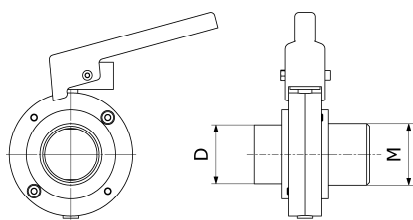

Famille : 07

Vanne Papillon Bride carrée / Male macon

DN	E1	E2	B	D	A	Poids (kg)	316 L		Plan 2D / 3D
							Référence	Prix unit.	
40	75	60	100	43	13	1,60	2829	126,90 €	<a href="#">2D / 3D</a>
50	75	60	100	53	13	1,93	2831	138,85 €	<a href="#">2D / 3D</a>
60	90	82	120	63	14	2,35	2832	158,10 €	<a href="#">2D / 3D</a>
70	90	82	120	73	14	2,60	2833	178,90 €	<a href="#">2D / 3D</a>

Famille : 07

Vanne Papillon Lisse / Male macon

DN	D	M	Poids (kg)	316 L		Plan 2D / 3D
				Référence	Prix unit.	
40	43	55x3		2850	99,95 €	<a href="#">2D / 3D</a>
50	53	67x3		2851	112,75 €	<a href="#">2D / 3D</a>
60	63	81.5x3		2852	128,95 €	<a href="#">2D / 3D</a>
70	73	90x3.5		2853	146,55 €	<a href="#">2D / 3D</a>

Famille : 07

Vanne Papillon Lisse / Lisse

DN	D	Poids (kg)	316 L		Plan 2D / 3D
			Référence	Prix unit.	
40	43		2840	96,72 €	<a href="#">2D / 3D</a>
50	53		2841	109,65 €	<a href="#">2D / 3D</a>
60	63		2842	122,40 €	<a href="#">2D / 3D</a>
70	73		2843	139,05 €	<a href="#">2D / 3D</a>