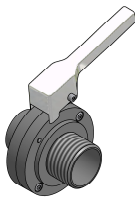

Famille : 07

Vanne Papillon Bride carrée / Male macon

DN	E1	E2	B	D	A	Poids (kg)	316 L		Plan 2D / 3D
							Référence	Prix unit.	
40	75	60	100	43	13	1,60	2829	126,90 €	<a href="#">2D / 3D</a>
50	75	60	100	53	13	1,93	2831	138,85 €	<a href="#">2D / 3D</a>
60	90	82	120	63	14	2,35	2832	158,10 €	<a href="#">2D / 3D</a>
70	90	82	120	73	14	2,60	2833	178,90 €	<a href="#">2D / 3D</a>

Famille : 07

Vanne Papillon Lisse / Male macon

DN	D	M	Poids (kg)	316 L		Plan 2D / 3D
				Référence	Prix unit.	
40	43	55x3		2850	99,95 €	<a href="#">2D / 3D</a>
50	53	67x3		2851	112,75 €	<a href="#">2D / 3D</a>
60	63	81.5x3		2852	128,95 €	<a href="#">2D / 3D</a>
70	73	90x3.5		2853	146,55 €	<a href="#">2D / 3D</a>