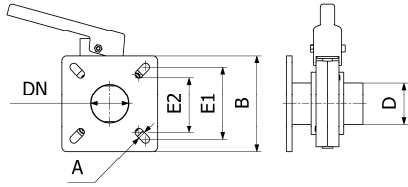

Famille : 07

Vanne Papillon Bride carrée / Male macon

DN	E1	E2	B	D	A	Poids (kg)	316 L		Plan 2D / 3D
							Référence	Prix unit.	
40	75	60	100	43	13	1,60	2829	126,90 €	<a href="#">2D / 3D</a>
50	75	60	100	53	13	1,93	2831	138,85 €	<a href="#">2D / 3D</a>
60	90	82	120	63	14	2,35	2832	158,10 €	<a href="#">2D / 3D</a>
70	90	82	120	73	14	2,60	2833	178,90 €	<a href="#">2D / 3D</a>

Famille : 07

Vanne Papillon Lisse / Male macon

DN	D	M	Poids (kg)	316 L		Plan 2D / 3D
				Référence	Prix unit.	
40	43	55x3		2850	99,95 €	<a href="#">2D / 3D</a>
50	53	67x3		2851	112,75 €	<a href="#">2D / 3D</a>
60	63	81.5x3		2852	128,95 €	<a href="#">2D / 3D</a>
70	73	90x3.5		2853	146,55 €	<a href="#">2D / 3D</a>

Famille : 07

Vanne Papillon Lisse / Lisse

DN	D	Poids (kg)	316 L		Plan 2D / 3D
			Référence	Prix unit.	
40	43		2840	96,72 €	<a href="#">2D / 3D</a>
50	53		2841	109,65 €	<a href="#">2D / 3D</a>
60	63		2842	122,40 €	<a href="#">2D / 3D</a>
70	73		2843	139,05 €	<a href="#">2D / 3D</a>