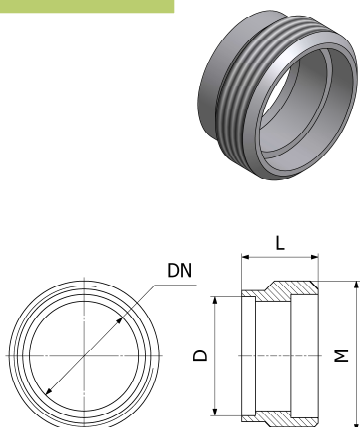

Famille : 08

Raccord femelle inox à souder + joint

DN	D	L	A	Poids (kg)	304		316 L	
					Référence	Prix unit.	Référence	Prix unit.
40	43,5				3026	13,90 €	3364	14,25 €
50	53,5				3028	16,55 €	3365	17,05 €
60	63,5				3030	21,95 €	3366	22,60 €
70	73,5				3032	26,80 €	3367	27,75 €
80	83,5				3034	*	3368	*
100	104				3036	*	3369	*

Famille : 08

Raccord male inox à souder

DN	M	D	L	Poids (kg)	304		316 L	
					Référence	Prix unit.	Référence	Prix unit.
40	55x3	43,5	28	0,13	3025	5,05 €	3350	5,50 €
50	67x3	53,5	28	0,16	3027	7,35 €	3351	8,00 €
60	79x3.5	63,5	28	0,20	3029	9,55 €	3352	10,40 €
70	90x3.5	73,5	28	0,25	3031	11,40 €	3353	12,60 €
80	102x4	83,5	28	0,50	3033	*	3354	*
100	125x4	104	28	0,45	3035	*	3355	*