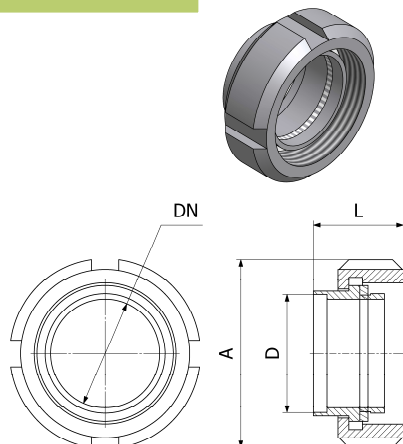

Famille : 08

Raccord femelle inox à souder + joint

DN	D	L	A	Poids (kg)	304		316 L	
					Référence	Prix unit.	Référence	Prix unit.
40	43,5				3026	13,90 €	3364	14,25 €
50	53,5				3028	16,55 €	3365	17,05 €
60	63,5				3030	21,95 €	3366	22,60 €
70	73,5				3032	26,80 €	3367	27,75 €
80	83,5				3034	*	3368	*
100	104				3036	*	3369	*

Famille : 08

Raccord male inox à souder

DN	M	D	L	Poids (kg)	304		316 L	
					Référence	Prix unit.	Référence	Prix unit.
40	55x3	43,5	28	0,13	3025	5,05 €	3350	5,50 €
50	67x3	53,5	28	0,16	3027	7,35 €	3351	8,00 €
60	79x3.5	63,5	28	0,20	3029	9,55 €	3352	10,40 €
70	90x3.5	73,5	28	0,25	3031	11,40 €	3353	12,60 €
80	102x4	83,5	28	0,50	3033	*	3354	*
100	125x4	104	28	0,45	3035	*	3355	*