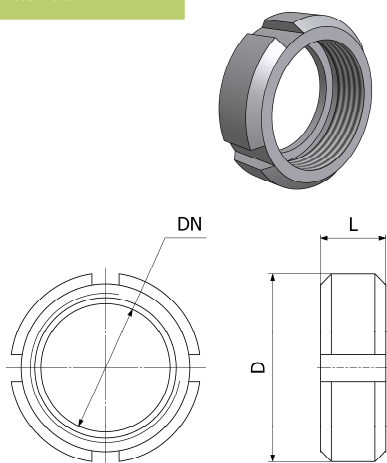

## Douille à souder Inox + Joint

| DN  | M      | D    | L  | Poids (kg) | 304       |            | 316 L     |            |
|-----|--------|------|----|------------|-----------|------------|-----------|------------|
|     |        |      |    |            | Référence | Prix unit. | Référence | Prix unit. |
| 40  | 55x3   | 43.5 | 26 | 0,13       | 3045      | 4,00 €     | 3357      | 4,40 €     |
| 50  | 67x3   | 53.5 | 26 | 0,16       | 3047      | 5,60 €     | 3358      | 6,10 €     |
| 60  | 79x3.5 | 63.5 | 26 | 0,20       | 3049      | 6,70 €     | 3359      | 7,35 €     |
| 70  | 90x3.5 | 73.5 | 26 | 0,25       | 3051      | 8,30 €     | 3360      | 9,20 €     |
| 80  | 102x4  | 83.5 | 26 | 0,50       | 3053      | *          | 3361      | *          |
| 100 | 125x4  | 104  | 26 | 0,45       | 3055      | *          | 3362      | *          |

## Ecrin à crans Inox

| DN  | M      | L  | D   | Poids (kg) | 304       |            |
|-----|--------|----|-----|------------|-----------|------------|
|     |        |    |     |            | Référence | Prix unit. |
| 40  | 55x3   | 24 | 70  | 0,13       | 3065      | 9,90 €     |
| 50  | 67x3   | 24 | 80  | 0,16       | 3067      | 11,00 €    |
| 60  | 79x3.5 | 24 | 100 | 0,20       | 3069      | 15,25 €    |
| 70  | 90x3.5 | 24 | 105 | 0,25       | 3071      | 18,55 €    |
| 80  | 102x4  | 25 | 116 | 0,50       | 3073      | *          |
| 100 | 125x4  | 25 | 140 | 0,45       | 3075      | *          |