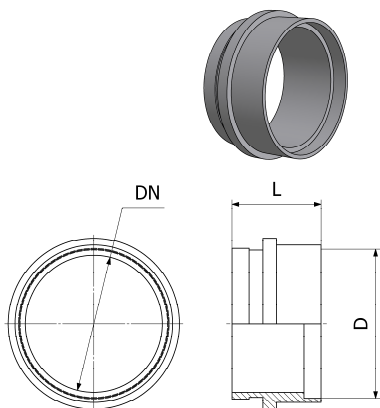

## Douille à souder Inox + Joint

| DN  | M      | D    | L  | Poids (kg) | 304       |            | 316 L     |            |
|-----|--------|------|----|------------|-----------|------------|-----------|------------|
|     |        |      |    |            | Référence | Prix unit. | Référence | Prix unit. |
| 40  | 55x3   | 43.5 | 26 | 0,13       | 3045      | 4,00 €     | 3357      | 4,40 €     |
| 50  | 67x3   | 53.5 | 26 | 0,16       | 3047      | 5,60 €     | 3358      | 6,10 €     |
| 60  | 79x3.5 | 63.5 | 26 | 0,20       | 3049      | 6,70 €     | 3359      | 7,35 €     |
| 70  | 90x3.5 | 73.5 | 26 | 0,25       | 3051      | 8,30 €     | 3360      | 9,20 €     |
| 80  | 102x4  | 83.5 | 26 | 0,50       | 3053      | *          | 3361      | *          |
| 100 | 125x4  | 104  | 26 | 0,45       | 3055      | *          | 3362      | *          |

## Ecrin à crans Inox

| DN  | M      | L  | D   | Poids (kg) | 304       |            |
|-----|--------|----|-----|------------|-----------|------------|
|     |        |    |     |            | Référence | Prix unit. |
| 40  | 55x3   | 24 | 70  | 0,13       | 3065      | 9,90 €     |
| 50  | 67x3   | 24 | 80  | 0,16       | 3067      | 11,00 €    |
| 60  | 79x3.5 | 24 | 100 | 0,20       | 3069      | 15,25 €    |
| 70  | 90x3.5 | 24 | 105 | 0,25       | 3071      | 18,55 €    |
| 80  | 102x4  | 25 | 116 | 0,50       | 3073      | *          |
| 100 | 125x4  | 25 | 140 | 0,45       | 3075      | *          |