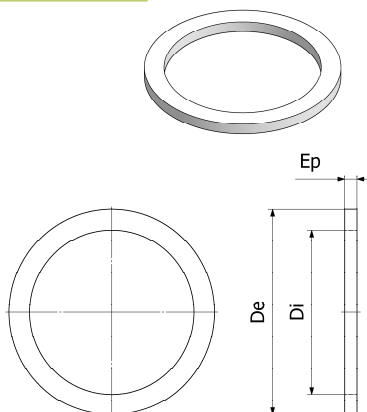

Famille 08

Joint alimentaire blanc pour raccord

DN	De	Di	Ep	Poids (kg)	Référence	Prix unit.
40	50	40	3	0,13	8232	0,65 €
50	60	48	3	0,16	8234	0,75 €
60	72	60	3	0,20	8236	0,80 €
70	85	70	3	0,25	8238	1,25 €
80	95	80	3	0,50	8240	2,35 €
100	120	104	3	0,45	8242	2,60 €

* prix nous consulter