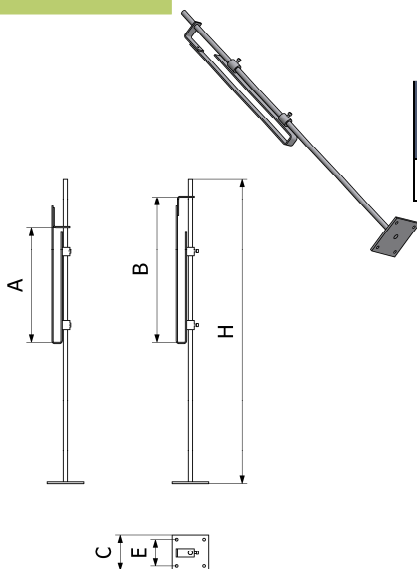

Famille : 11

Drapeau Inox Poli Miroir

HxL mm	L	surf. (m ²)	Poids (kg)	304		316 L	
				Référence	Prix unit.	Référence	Prix unit.
370x600	294	0,45	4,10	0460	240 €*	046016	290 €*
370x800	294	0,60	5,40	0459	265 €*	045916	330 €*
370x1000	294	0,74	6,80	0458	295 €*	045816	375 €*
370x1200	294	0,89	8,20	0457	320 €*	045716	410 €*
370x1400	294	1,04	9,50	0456	345 €*	045616	450 €*
370x1600	294	1,19	10,90	0455	370 €*	045516	490 €*
370x1800	294	1,33	12,20	0454	410 €*	045416	530 €*
370x2000	294	1,48	13,60	0453	425 €*	045316	575 €*
370x2500	294	1,85	17,00	0452	490 €*	045216	675 €*
370x3000	294	2,22	20,40	0451	555 €*	045116	775 €*
470x600	378	0,56	5,10	0462	255 €*	046216	320 €*
470x800	378	0,75	6,80	0465	290 €*	046516	375 €*
470x1000	378	0,94	8,50	0445	320 €*	044516	420 €*
470x1200	378	1,13	10,20	0466	360 €*	046616	470 €*
470x1400	378	1,32	11,90	0446	390 €*	044616	525 €*
470x1600	378	1,50	13,60	0461	435 €*	046116	575 €*
470x1800	378	1,70	15,30	0447	460 €*	044716	625 €*
470x2000	378	1,88	17,00	0448	490 €*	044816	675 €*
470x2500	378	2,35	21,10	0449	570 €*	044916	800 €*
470x3000	378	2,82	25,50	0450	650 €*	045016	925 €*

*Prix indicatif, nous consulter selon quantités

Famille : 11

Pied de drapeau réglable inox DiOXiPPÉ

H	B	A	C	E	Poids (kg)	316 L	
						Référence	Prix unit.
1000	470	370	120	90	4,10	0470	176,70 €