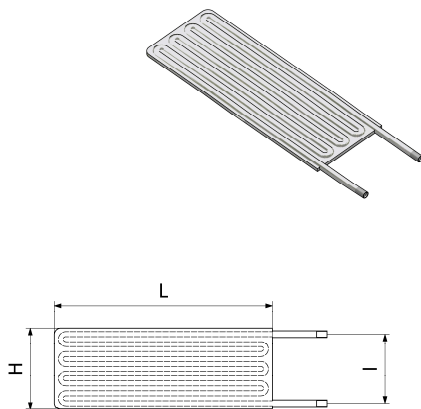

Famille : 11

Drapeau Inox Poli Miroir

HxL mm	L	surf. (m ²)	Poids (kg)	304		316 L	
				Référence	Prix unit.	Référence	Prix unit.
370x600	294	0,45	4,10	0460	240 €*	046016	290 €*
370x800	294	0,60	5,40	0459	265 €*	045916	330 €*
370x1000	294	0,74	6,80	0458	295 €*	045816	375 €*
370x1200	294	0,89	8,20	0457	320 €*	045716	410 €*
370x1400	294	1,04	9,50	0456	345 €*	045616	450 €*
370x1600	294	1,19	10,90	0455	370 €*	045516	490 €*
370x1800	294	1,33	12,20	0454	410 €*	045416	530 €*
370x2000	294	1,48	13,60	0453	425 €*	045316	575 €*
370x2500	294	1,85	17,00	0452	490 €*	045216	675 €*
370x3000	294	2,22	20,40	0451	555 €*	045116	775 €*
470x600	378	0,56	5,10	0462	255 €*	046216	320 €*
470x800	378	0,75	6,80	0465	290 €*	046516	375 €*
470x1000	378	0,94	8,50	0445	320 €*	044516	420 €*
470x1200	378	1,13	10,20	0466	360 €*	046616	470 €*
470x1400	378	1,32	11,90	0446	390 €*	044616	525 €*
470x1600	378	1,50	13,60	0461	435 €*	046116	575 €*
470x1800	378	1,70	15,30	0447	460 €*	044716	625 €*
470x2000	378	1,88	17,00	0448	490 €*	044816	675 €*
470x2500	378	2,35	21,10	0449	570 €*	044916	800 €*
470x3000	378	2,82	25,50	0450	650 €*	045016	925 €*

*Prix indicatif, nous consulter selon quantités

Famille : 11

Pied de drapeau réglable inox DiOXiPPÉ

H	B	A	C	E	Poids (kg)	316 L	
						Référence	Prix unit.
1000	470	370	120	90	4,10	0470	176,70 €