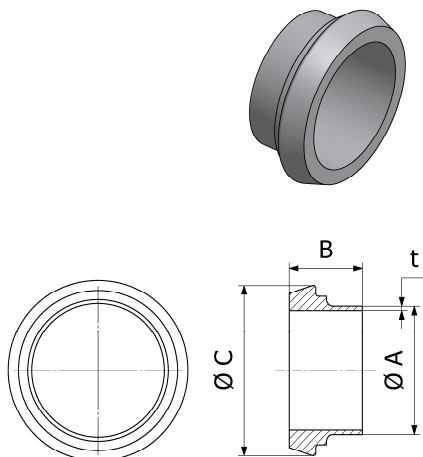

### Douille à souder Inox

Taille	A	B	C	t	304L		316 L	
					Référence	Prix unit.	Référence	Prix unit.
20	20	18	36	1,5			9611-29-0092	7,25 €
25	26	22	44	1,5	9611-30-1111	6,25 €	9611-33-1111	7,60 €
32	32	25	50	1,5	9611-30-1112	7,65 €	9611-33-1112	11,20 €
40	38	26	56	1,5	9611-30-1113	9,05 €	9611-33-1113	12,70 €
50	50	28	68	1,5	9611-30-1114	10,50 €	9611-33-1114	14,50 €
65	66	32	86	2,0	9611-30-1115	16,80 €	9611-33-1115	22,20 €
80	81	37	100	2,0	9611-30-1116	21,15 €	9611-33-1116	28,05 €
100	100	44	121	2,0	9611-30-1118	31,95 €	9611-33-1118	43,10 €
125	125	34	150	2,0	9611-30-6180	153,55 €	9611-30-6181	84,25 €

### Ecrou à crans Inox

Taille	A	B	C	304L	
				Référence	Prix unit.
20	31	20	54	9611-29-002-1	11,40 €
25	36	21	63	31318-0014-1	10,50 €
32	42	21	70	31318-0014-2	11,20 €
40	49	21	78	31318-0014-3	13,40 €
50	62	22	92	31318-0014-4	16,35 €
65	80	25	112	31318-0014-5	25,60 €
80	94	29	127	31318-0014-6	33,00 €
100	115	31	148	31318-0014-8	40,95 €
125	138	34	178	9611-30-645-0	101,65 €

### Raccord male inox à souder

Taille	A	B	C	t	304L		316 L	
					Référence	Prix unit.	Référence	Prix unit.
20	20	24	44	1,5	9611-29-0081		9611-29-0082	10,80 €
25	26	29	52	1,5	9611-30-1103	8,95 €	9611-33-1103	10,85 €
32	32	32	58	1,5	9611-30-1104	10,20 €	9611-33-1104	13,00 €
40	38	33	65	1,5	9611-30-1105	11,60 €	9611-33-1105	14,20 €
50	50	35	78	1,5	9611-30-1106	14,30 €	9611-33-1106	19,15 €
65	66	40	95	2,0	9611-30-1107	23,05 €	9611-33-1107	30,95 €
80	81	45	110	2,0	9611-30-1108	29,75 €	9611-33-1108	39,50 €
100	100	54	130	2,0	9611-30-1110	44,30 €	9611-33-1110	58,90 €
125	125	46	160	2,0	9611-30-6130	68,35 €	9611-30-6131	153,55 €