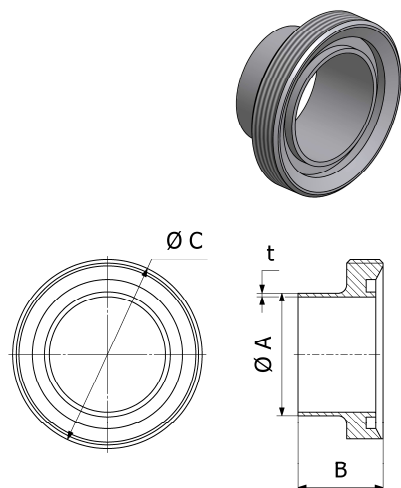

### Douille à souder Inox

Taille	A	B	C	t	304L		316 L	
					Référence	Prix unit.	Référence	Prix unit.
20	20	18	36	1,5			9611-29-0092	7,25 €
25	26	22	44	1,5	9611-30-1111	6,25 €	9611-33-1111	7,60 €
32	32	25	50	1,5	9611-30-1112	7,65 €	9611-33-1112	11,20 €
40	38	26	56	1,5	9611-30-1113	9,05 €	9611-33-1113	12,70 €
50	50	28	68	1,5	9611-30-1114	10,50 €	9611-33-1114	14,50 €
65	66	32	86	2,0	9611-30-1115	16,80 €	9611-33-1115	22,20 €
80	81	37	100	2,0	9611-30-1116	21,15 €	9611-33-1116	28,05 €
100	100	44	121	2,0	9611-30-1118	31,95 €	9611-33-1118	43,10 €
125	125	34	150	2,0	9611-30-6180	153,55 €	9611-30-6181	84,25 €

### Ecrou à crans Inox

Taille	A	B	C	304L	
				Référence	Prix unit.
20	31	20	54	9611-29-002-1	11,40 €
25	36	21	63	31318-0014-1	10,50 €
32	42	21	70	31318-0014-2	11,20 €
40	49	21	78	31318-0014-3	13,40 €
50	62	22	92	31318-0014-4	16,35 €
65	80	25	112	31318-0014-5	25,60 €
80	94	29	127	31318-0014-6	33,00 €
100	115	31	148	31318-0014-8	40,95 €
125	138	34	178	9611-30-645-0	101,65 €

### Raccord male inox à souder

Taille	A	B	C	t	304L		316 L	
					Référence	Prix unit.	Référence	Prix unit.
20	20	24	44	1,5	9611-29-0081		9611-29-0082	10,80 €
25	26	29	52	1,5	9611-30-1103	8,95 €	9611-33-1103	10,85 €
32	32	32	58	1,5	9611-30-1104	10,20 €	9611-33-1104	13,00 €
40	38	33	65	1,5	9611-30-1105	11,60 €	9611-33-1105	14,20 €
50	50	35	78	1,5	9611-30-1106	14,30 €	9611-33-1106	19,15 €
65	66	40	95	2,0	9611-30-1107	23,05 €	9611-33-1107	30,95 €
80	81	45	110	2,0	9611-30-1108	29,75 €	9611-33-1108	39,50 €
100	100	54	130	2,0	9611-30-1110	44,30 €	9611-33-1110	58,90 €
125	125	46	160	2,0	9611-30-6130	68,35 €	9611-30-6131	153,55 €