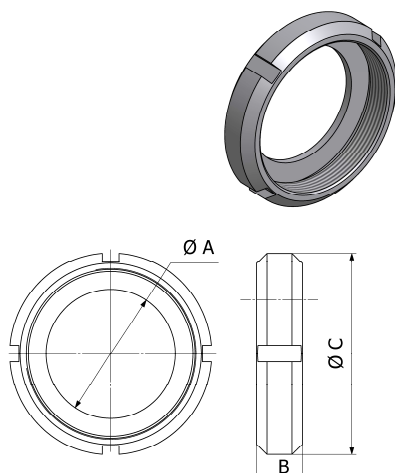

### Douille à souder Inox

Taille	A	B	C	t	304L		316 L	
					Référence	Prix unit.	Référence	Prix unit.
20	20	18	36	1,5			9611-29-0092	7,25 €
25	26	22	44	1,5	9611-30-1111	6,25 €	9611-33-1111	7,60 €
32	32	25	50	1,5	9611-30-1112	7,65 €	9611-33-1112	11,20 €
40	38	26	56	1,5	9611-30-1113	9,05 €	9611-33-1113	12,70 €
50	50	28	68	1,5	9611-30-1114	10,50 €	9611-33-1114	14,50 €
65	66	32	86	2,0	9611-30-1115	16,80 €	9611-33-1115	22,20 €
80	81	37	100	2,0	9611-30-1116	21,15 €	9611-33-1116	28,05 €
100	100	44	121	2,0	9611-30-1118	31,95 €	9611-33-1118	43,10 €
125	125	34	150	2,0	9611-30-6180	153,55 €	9611-30-6181	84,25 €

### Ecrou à crans Inox

Taille	A	B	C	304L	
				Référence	Prix unit.
20	31	20	54	9611-29-002-1	11,40 €
25	36	21	63	31318-0014-1	10,50 €
32	42	21	70	31318-0014-2	11,20 €
40	49	21	78	31318-0014-3	13,40 €
50	62	22	92	31318-0014-4	16,35 €
65	80	25	112	31318-0014-5	25,60 €
80	94	29	127	31318-0014-6	33,00 €
100	115	31	148	31318-0014-8	40,95 €
125	138	34	178	9611-30-645-0	101,65 €

### Raccord male inox à souder

Taille	A	B	C	t	304L		316 L	
					Référence	Prix unit.	Référence	Prix unit.
20	20	24	44	1,5	9611-29-0081		9611-29-0082	10,80 €
25	26	29	52	1,5	9611-30-1103	8,95 €	9611-33-1103	10,85 €
32	32	32	58	1,5	9611-30-1104	10,20 €	9611-33-1104	13,00 €
40	38	33	65	1,5	9611-30-1105	11,60 €	9611-33-1105	14,20 €
50	50	35	78	1,5	9611-30-1106	14,30 €	9611-33-1106	19,15 €
65	66	40	95	2,0	9611-30-1107	23,05 €	9611-33-1107	30,95 €
80	81	45	110	2,0	9611-30-1108	29,75 €	9611-33-1108	39,50 €
100	100	54	130	2,0	9611-30-1110	44,30 €	9611-33-1110	58,90 €
125	125	46	160	2,0	9611-30-6130	68,35 €	9611-30-6131	153,55 €