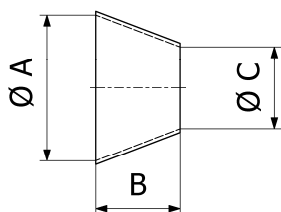

### Réduction concentrique à souder Inox

Taille	A	B	C	316 L	
				Référence	Prix unit.
25/20	25	19	19,5	9612-6486-06	9,35 €
32/20	31	19	22,0	9612-6486-08	10,60 €
32/25	31	25	20,0	9612-6486-09	10,45 €
40/20	37	19	33,5	9612-6486-11	11,35 €
40/25	37	25	28,0	9612-6486-12	11,40 €
40/32	37	31	28,0	9612-6486-13	11,30 €
50/25	49	25	44,0	9612-6486-14	14,30 €
50/32	49	31	32,0	9612-6486-15	13,30 €
50/40	49	37	37,0	9612-6486-16	13,00 €
65/25	66	25	58,5	9612-6486-17	20,15 €
65/40	66	37	38,0	9612-6486-19	19,30 €
65/50	66	49	31,0	9612-6486-20	18,20 €
80/40	81	37	61,0	9612-6486-23	24,80 €
80/50	81	49	31,5	9612-6486-24	22,80 €
80/65	81	66	31,5	9612-6486-25	29,10 €
100/50	100	49	87,0	9612-6486-29	36,40 €
100/65	100	66	54,0	9612-6486-30	39,90 €
100/80	100	81	38,0	9612-6486-31	33,60 €

### Réduction excentrique à souder Inox

Taille	A	B	C	316 L	
				Référence	Prix unit.
25/20	26	20	11,0	9612-6487-67	19,40 €
32/20	32	20	22,0	9612-6487-68	14,84 €
32/25	32	26	11,0	9612-6487-69	18,90 €
40/25	38	26	21,5	9612-6487-70	16,70 €
40/32	38	32	11,0	9612-6487-71	27,95 €
50/25	50	26	44,0	9612-6487-72	19,85 €
50/32	50	32	33,5	9612-6487-73	18,75 €
50/40	50	38	23,0	9612-6487-74	19,60 €
65/40	66	38	55,5	9612-6487-75	23,95 €
65/50	66	50	33,0	9612-6487-76	26,30 €
80/50	81	50	62,5	9612-6487-77	45,15 €
80/65	81	66	30,0	9612-6487-78	37,80 €
100/65	100	66	67,5	9612-6487-79	66,60 €
100/80	100	81	38,0	9612-6487-80	77,45 €