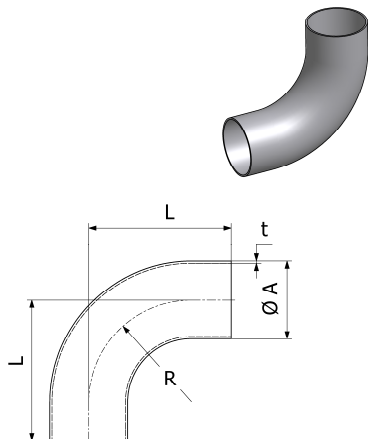

Famille : 13

Coude 90° APD à souder Inox

Taille	A	L	R	t	304L		316 L	
					Référence	Prix unit.	Référence	Prix unit.
20	23	52	40	1,5	9612-1545-60		9612-1545-10	11,60 €
25	29	70	50	1,5	9612-1545-61	13,30 €	9612-1545-11	14,05 €
32	35	78	55	1,5	9612-1545-62	14,60 €	9612-1545-12	15,70 €
40	41	85	60	1,5	9612-1545-63	16,75 €	9612-1545-13	18,25 €
50	53	97	70	1,5	9612-1545-64	23,00 €	9612-1545-14	25,35 €
65	70	110	80	2,0	9611-30-406-0	37,35 €	9611-30-406-2	50,35 €
80	85	118	90	2,0	9611-30-408-0	47,60 €	9611-30-408-2	63,75 €
100	104	140	100	2,0	9611-30-409-0	65,15 €	9611-30-409-2	72,90 €

Famille : 13

Coude 90° SPD à souder Inox

Taille	A	L	R	t	304L		316 L	
					Référence	Prix unit.	Référence	Prix unit.
20	23	40	40	1,5	9612-1505-60		9612-1505-10	8,70 €
25	29	50	50	1,5	9612-1505-61	8,20 €	9612-1505-11	10,20 €
32	35	55	55	1,5	9612-1505-62	11,00 €	9612-1505-12	13,60 €
40	41	60	60	1,5	9612-1505-63	12,05 €	9612-1505-13	15,75 €
50	53	70	70	1,5	9612-1505-64	16,15 €	9612-1505-14	21,05 €
65	70	80	80	2,0	9611-30-1066	26,60 €	9611-30-917-1	35,15 €
80	85	90	90	2,0	9611-30-1067	36,00 €	9611-30-918-1	47,15 €
100	104	100	100	2,0	9611-30-1068	54,85 €	9611-30-919-1	76,60 €

Famille : 13

Té égaux à souder Inox

Taille	A	L	t	304 L		316 L	
				Référence	Prix unit.	Référence	Prix unit.
20	23	40	1,5	9612-1555-60		9612-1555-10	14,50 €
25	29	50	1,5	9612-1555-61	14,30 €	9612-1555-11	16,15 €
32	35	55	1,5	9612-1555-62	15,75 €	9612-1555-12	20,40 €
40	41	60	1,5	9612-1555-63	19,20 €	9612-1555-13	21,10 €
50	53	70	1,5	9612-1555-64	23,40 €	9612-1555-14	26,10 €
65	70	80	2,0	9611-30-929-0	36,85 €	9611-30-929-1	43,20 €
80	85	90	2,0	9611-30-930-0	46,20 €	9611-30-930-1	55,15 €
100	104	100	2,0	9611-30-931-0	57,45 €	9611-30-931-1	97,30 €