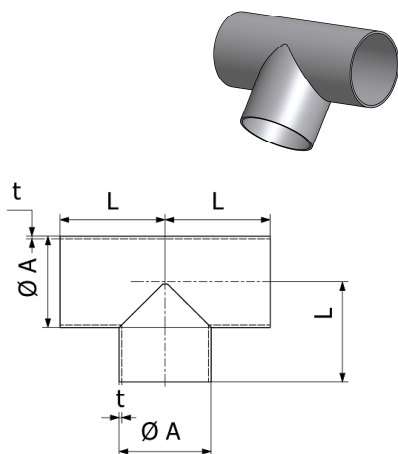

Famille : 13

Coude 90° APD à souder Inox

Taille	A	L	R	t	304L		316 L	
					Référence	Prix unit.	Référence	Prix unit.
20	23	52	40	1,5	9612-1545-60		9612-1545-10	11,60 €
25	29	70	50	1,5	9612-1545-61	13,30 €	9612-1545-11	14,05 €
32	35	78	55	1,5	9612-1545-62	14,60 €	9612-1545-12	15,70 €
40	41	85	60	1,5	9612-1545-63	16,75 €	9612-1545-13	18,25 €
50	53	97	70	1,5	9612-1545-64	23,00 €	9612-1545-14	25,35 €
65	70	110	80	2,0	9611-30-406-0	37,35 €	9611-30-406-2	50,35 €
80	85	118	90	2,0	9611-30-408-0	47,60 €	9611-30-408-2	63,75 €
100	104	140	100	2,0	9611-30-409-0	65,15 €	9611-30-409-2	72,90 €

Famille : 13

Coude 90° SPD à souder Inox

Taille	A	L	R	t	304L		316 L	
					Référence	Prix unit.	Référence	Prix unit.
20	23	40	40	1,5	9612-1505-60		9612-1505-10	8,70 €
25	29	50	50	1,5	9612-1505-61	8,20 €	9612-1505-11	10,20 €
32	35	55	55	1,5	9612-1505-62	11,00 €	9612-1505-12	13,60 €
40	41	60	60	1,5	9612-1505-63	12,05 €	9612-1505-13	15,75 €
50	53	70	70	1,5	9612-1505-64	16,15 €	9612-1505-14	21,05 €
65	70	80	80	2,0	9611-30-1066	26,60 €	9611-30-917-1	35,15 €
80	85	90	90	2,0	9611-30-1067	36,00 €	9611-30-918-1	47,15 €
100	104	100	100	2,0	9611-30-1068	54,85 €	9611-30-919-1	76,60 €

Famille : 13

Té égaux à souder Inox

Taille	A	L	t	304 L		316 L	
				Référence	Prix unit.	Référence	Prix unit.
20	23	40	1,5	9612-1555-60		9612-1555-10	14,50 €
25	29	50	1,5	9612-1555-61	14,30 €	9612-1555-11	16,15 €
32	35	55	1,5	9612-1555-62	15,75 €	9612-1555-12	20,40 €
40	41	60	1,5	9612-1555-63	19,20 €	9612-1555-13	21,10 €
50	53	70	1,5	9612-1555-64	23,40 €	9612-1555-14	26,10 €
65	70	80	2,0	9611-30-929-0	36,85 €	9611-30-929-1	43,20 €
80	85	90	2,0	9611-30-930-0	46,20 €	9611-30-930-1	55,15 €
100	104	100	2,0	9611-30-931-0	57,45 €	9611-30-931-1	97,30 €