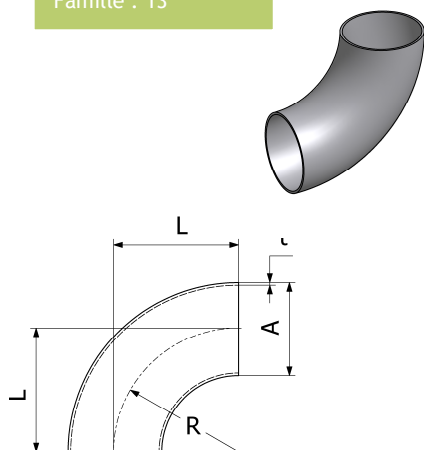

Famille : 13

Coude 90° APD à souder Inox

Taille	A	L	R	t	304L		316 L	
					Référence	Prix unit.	Référence	Prix unit.
20	23	52	40	1,5	9612-1545-60		9612-1545-10	11,60 €
25	29	70	50	1,5	9612-1545-61	13,30 €	9612-1545-11	14,05 €
32	35	78	55	1,5	9612-1545-62	14,60 €	9612-1545-12	15,70 €
40	41	85	60	1,5	9612-1545-63	16,75 €	9612-1545-13	18,25 €
50	53	97	70	1,5	9612-1545-64	23,00 €	9612-1545-14	25,35 €
65	70	110	80	2,0	9611-30-406-0	37,35 €	9611-30-406-2	50,35 €
80	85	118	90	2,0	9611-30-408-0	47,60 €	9611-30-408-2	63,75 €
100	104	140	100	2,0	9611-30-409-0	65,15 €	9611-30-409-2	72,90 €

Famille : 13

Coude 90° SPD à souder Inox

Taille	A	L	R	t	304L		316 L	
					Référence	Prix unit.	Référence	Prix unit.
20	23	40	40	1,5	9612-1505-60		9612-1505-10	8,70 €
25	29	50	50	1,5	9612-1505-61	8,20 €	9612-1505-11	10,20 €
32	35	55	55	1,5	9612-1505-62	11,00 €	9612-1505-12	13,60 €
40	41	60	60	1,5	9612-1505-63	12,05 €	9612-1505-13	15,75 €
50	53	70	70	1,5	9612-1505-64	16,15 €	9612-1505-14	21,05 €
65	70	80	80	2,0	9611-30-1066	26,60 €	9611-30-917-1	35,15 €
80	85	90	90	2,0	9611-30-1067	36,00 €	9611-30-918-1	47,15 €
100	104	100	100	2,0	9611-30-1068	54,85 €	9611-30-919-1	76,60 €

Famille : 13

Té égaux à souder Inox

Taille	A	L	t	304 L		316 L	
				Référence	Prix unit.	Référence	Prix unit.
20	23	40	1,5	9612-1555-60		9612-1555-10	14,50 €
25	29	50	1,5	9612-1555-61	14,30 €	9612-1555-11	16,15 €
32	35	55	1,5	9612-1555-62	15,75 €	9612-1555-12	20,40 €
40	41	60	1,5	9612-1555-63	19,20 €	9612-1555-13	21,10 €
50	53	70	1,5	9612-1555-64	23,40 €	9612-1555-14	26,10 €
65	70	80	2,0	9611-30-929-0	36,85 €	9611-30-929-1	43,20 €
80	85	90	2,0	9611-30-930-0	46,20 €	9611-30-930-1	55,15 €
100	104	100	2,0	9611-30-931-0	57,45 €	9611-30-931-1	97,30 €