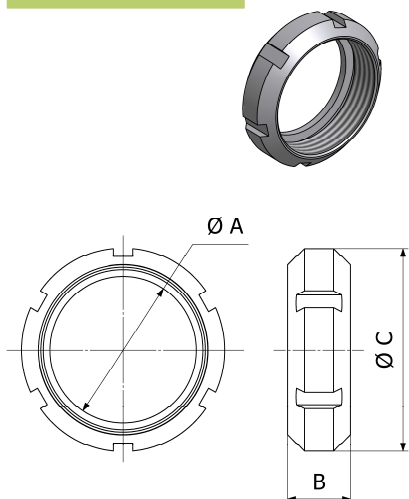

Famille : 13

Douille à souder Inox

| Taille | A | B | C | t | 304L | | 316 L | |
|--------|------|------|------|-----|--------------|------------|--------------|------------|
| | | | | | Référence | Prix unit. | Référence | Prix unit. |
| 25 | 22,5 | 15,6 | 35,5 | 1,2 | 9613-4094-01 | 5,55 € | 9613-4094-07 | 7,15 € |
| 38 | 35,5 | 16 | 55 | 1,2 | 9613-4094-02 | 6,60 € | 9613-4094-08 | 8,55 € |
| 51 | 48,5 | 17 | 65 | 1,2 | 9613-4094-03 | 8,30 € | 9613-4094-09 | 10,85 € |
| 63 | 60,4 | 17 | 80 | 1,6 | 9613-4094-04 | 9,85 € | 9613-4094-10 | 15,25 € |
| 76 | 72,7 | 19 | 93 | 1,6 | 9613-4094-05 | 15,90 € | 9613-4094-11 | 20,65 € |
| 104 | 99,9 | 19 | 118 | 2,0 | 9613-4094-06 | 21,30 € | 9613-4094-12 | 27,65 € |

Famille : 13

Ecrou à crans Inox

| Taille | A | B | C | 304L | |
|--------|------|----|-----|--------------|------------|
| | | | | Référence | Prix unit. |
| 25 | 32 | 20 | 51 | 190613 | 8,55 € |
| 38 | 48 | 25 | 74 | 190615 | 10,75 € |
| 51 | 60,5 | 26 | 84 | 190616 | 13,40 € |
| 63 | 74 | 30 | 100 | 190617 | 20,90 € |
| 76 | 87 | 32 | 114 | 190618 | 25,30 € |
| 104 | 113 | 31 | 138 | 9613-4964-01 | 37,95 € |

Famille : 13

Raccord male inox à souder

| Taille | A | B | C | t | 304L | | 316 L | |
|--------|------|----|-----|------|--------------|------------|--------------|------------|
| | | | | | Référence | Prix unit. | Référence | Prix unit. |
| 25 | 22,5 | 19 | 40 | 1,25 | 9613-4095-01 | 6,95 € | 9613-4095-07 | 8,65 € |
| 38 | 35,5 | 23 | 60 | 1,25 | 9613-4095-02 | 8,30 € | 9613-4095-08 | 10,00 € |
| 51 | 48,5 | 23 | 70 | 1,25 | 9613-4095-03 | 10,10 € | 9613-4095-09 | 12,60 € |
| 63 | 60,4 | 27 | 85 | 1,55 | 9613-4095-04 | 16,05 € | 9613-4095-10 | 20,00 € |
| 76 | 72,7 | 27 | 98 | 1,7 | 9613-4095-05 | 23,05 € | 9613-4095-11 | 29,30 € |
| 104 | 99,9 | 30 | 125 | 2,05 | 9613-4095-06 | 33,70 € | 9613-4095-12 | 62,45 € |