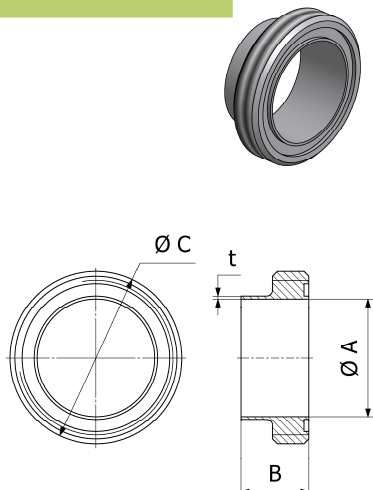

Famille : 13

Douille à souder Inox

| Taille | A | B | C | t | 304L | | 316 L | |
|--------|------|------|------|-----|--------------|------------|--------------|------------|
| | | | | | Référence | Prix unit. | Référence | Prix unit. |
| 25 | 22,5 | 15,6 | 35,5 | 1,2 | 9613-4094-01 | 5,55 € | 9613-4094-07 | 7,15 € |
| 38 | 35,5 | 16 | 55 | 1,2 | 9613-4094-02 | 6,60 € | 9613-4094-08 | 8,55 € |
| 51 | 48,5 | 17 | 65 | 1,2 | 9613-4094-03 | 8,30 € | 9613-4094-09 | 10,85 € |
| 63 | 60,4 | 17 | 80 | 1,6 | 9613-4094-04 | 9,85 € | 9613-4094-10 | 15,25 € |
| 76 | 72,7 | 19 | 93 | 1,6 | 9613-4094-05 | 15,90 € | 9613-4094-11 | 20,65 € |
| 104 | 99,9 | 19 | 118 | 2,0 | 9613-4094-06 | 21,30 € | 9613-4094-12 | 27,65 € |

Famille : 13

Ecrou à crans Inox

| Taille | A | B | C | 304L | |
|--------|------|----|-----|--------------|------------|
| | | | | Référence | Prix unit. |
| 25 | 32 | 20 | 51 | 190613 | 8,55 € |
| 38 | 48 | 25 | 74 | 190615 | 10,75 € |
| 51 | 60,5 | 26 | 84 | 190616 | 13,40 € |
| 63 | 74 | 30 | 100 | 190617 | 20,90 € |
| 76 | 87 | 32 | 114 | 190618 | 25,30 € |
| 104 | 113 | 31 | 138 | 9613-4964-01 | 37,95 € |

Famille : 13

Raccord male inox à souder

| Taille | A | B | C | t | 304L | | 316 L | |
|--------|------|----|-----|------|--------------|------------|--------------|------------|
| | | | | | Référence | Prix unit. | Référence | Prix unit. |
| 25 | 22,5 | 19 | 40 | 1,25 | 9613-4095-01 | 6,95 € | 9613-4095-07 | 8,65 € |
| 38 | 35,5 | 23 | 60 | 1,25 | 9613-4095-02 | 8,30 € | 9613-4095-08 | 10,00 € |
| 51 | 48,5 | 23 | 70 | 1,25 | 9613-4095-03 | 10,10 € | 9613-4095-09 | 12,60 € |
| 63 | 60,4 | 27 | 85 | 1,55 | 9613-4095-04 | 16,05 € | 9613-4095-10 | 20,00 € |
| 76 | 72,7 | 27 | 98 | 1,7 | 9613-4095-05 | 23,05 € | 9613-4095-11 | 29,30 € |
| 104 | 99,9 | 30 | 125 | 2,05 | 9613-4095-06 | 33,70 € | 9613-4095-12 | 62,45 € |