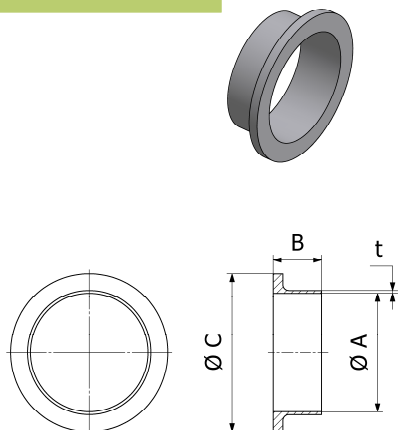

Famille : 13

Douille à souder Inox

| Taille | A | B | C | t | 304L | | 316 L | |
|--------|------|------|------|-----|--------------|------------|--------------|------------|
| | | | | | Référence | Prix unit. | Référence | Prix unit. |
| 25 | 22,5 | 15,6 | 35,5 | 1,2 | 9613-4094-01 | 5,55 € | 9613-4094-07 | 7,15 € |
| 38 | 35,5 | 16 | 55 | 1,2 | 9613-4094-02 | 6,60 € | 9613-4094-08 | 8,55 € |
| 51 | 48,5 | 17 | 65 | 1,2 | 9613-4094-03 | 8,30 € | 9613-4094-09 | 10,85 € |
| 63 | 60,4 | 17 | 80 | 1,6 | 9613-4094-04 | 9,85 € | 9613-4094-10 | 15,25 € |
| 76 | 72,7 | 19 | 93 | 1,6 | 9613-4094-05 | 15,90 € | 9613-4094-11 | 20,65 € |
| 104 | 99,9 | 19 | 118 | 2,0 | 9613-4094-06 | 21,30 € | 9613-4094-12 | 27,65 € |

Famille : 13

Ecrou à crans Inox

| Taille | A | B | C | 304L | |
|--------|------|----|-----|--------------|------------|
| | | | | Référence | Prix unit. |
| 25 | 32 | 20 | 51 | 190613 | 8,55 € |
| 38 | 48 | 25 | 74 | 190615 | 10,75 € |
| 51 | 60,5 | 26 | 84 | 190616 | 13,40 € |
| 63 | 74 | 30 | 100 | 190617 | 20,90 € |
| 76 | 87 | 32 | 114 | 190618 | 25,30 € |
| 104 | 113 | 31 | 138 | 9613-4964-01 | 37,95 € |

Famille : 13

Raccord male inox à souder

| Taille | A | B | C | t | 304L | | 316 L | |
|--------|------|----|-----|------|--------------|------------|--------------|------------|
| | | | | | Référence | Prix unit. | Référence | Prix unit. |
| 25 | 22,5 | 19 | 40 | 1,25 | 9613-4095-01 | 6,95 € | 9613-4095-07 | 8,65 € |
| 38 | 35,5 | 23 | 60 | 1,25 | 9613-4095-02 | 8,30 € | 9613-4095-08 | 10,00 € |
| 51 | 48,5 | 23 | 70 | 1,25 | 9613-4095-03 | 10,10 € | 9613-4095-09 | 12,60 € |
| 63 | 60,4 | 27 | 85 | 1,55 | 9613-4095-04 | 16,05 € | 9613-4095-10 | 20,00 € |
| 76 | 72,7 | 27 | 98 | 1,7 | 9613-4095-05 | 23,05 € | 9613-4095-11 | 29,30 € |
| 104 | 99,9 | 30 | 125 | 2,05 | 9613-4095-06 | 33,70 € | 9613-4095-12 | 62,45 € |