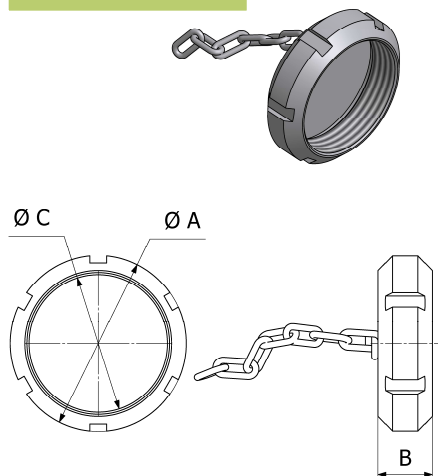

### Bouchon chaînette à crans femelle Inox

Taille	A	B	C	304L	
				Référence	Prix unit.
25	51	20	40	9612-1451-01	20,45 €
38	74	25	60	9612-1451-02	28,40 €
51	84	26	70	9612-1451-03	28,55 €
63	100	31	85	9612-1451-04	37,15 €
76	114	32	98	9612-1451-05	46,50 €
104	140	32	125	9613-4099-01	52,30 €

### Obturateur inox

Taille	A	B	316 L	
			Référence	Prix unit.
25	35.5	3	190084	*
38	55	4	190086	*
51	65	4	190087	*
63	80	4	190088	*
76	93	5	190089	*

Famille : 13

### Joint d'étanchéité

Taille	A	B	C	EPDM		FPM	
				Référence	Prix unit.	Référence	Prix unit.
25	32	5,5	24,8	31317-0375-3	1,00 €	31317-0375-2	16,35 €
38	48	5,5	37,8	31317-0377-2	1,00 €	191661	16,75 €
51	61	5,5	50,8	31317-0378-5	1,30 €	31317-0378-2	17,20 €
63	73,5	5,5	63,2	31317-0379-3	1,90 €	31317-0379-2	17,85 €
76	86	5,5	73,5	31317-0380-3	2,30 €	31317-0380-1	18,45 €
104	116	5,5	104	9611-99-4546	3,90 €	9611-99-4548	88,05 €