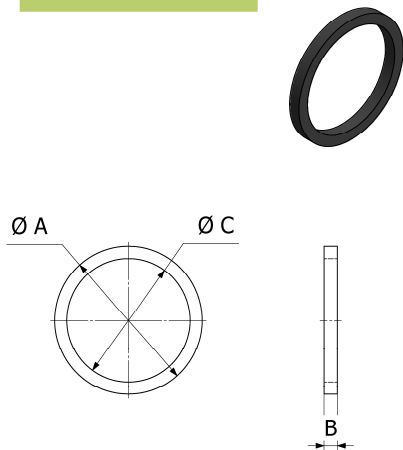

### Bouchon chaînette à crans femelle Inox

Taille	A	B	C	304L	
				Référence	Prix unit.
25	51	20	40	9612-1451-01	20,45 €
38	74	25	60	9612-1451-02	28,40 €
51	84	26	70	9612-1451-03	28,55 €
63	100	31	85	9612-1451-04	37,15 €
76	114	32	98	9612-1451-05	46,50 €
104	140	32	125	9613-4099-01	52,30 €

### Obturateur inox

Taille	A	B	316 L	
			Référence	Prix unit.
25	35.5	3	190084	*
38	55	4	190086	*
51	65	4	190087	*
63	80	4	190088	*
76	93	5	190089	*

Famille : 13

### Joint d'étanchéité

Taille	A	B	C	EPDM		FPM	
				Référence	Prix unit.	Référence	Prix unit.
25	32	5,5	24,8	31317-0375-3	1,00 €	31317-0375-2	16,35 €
38	48	5,5	37,8	31317-0377-2	1,00 €	191661	16,75 €
51	61	5,5	50,8	31317-0378-5	1,30 €	31317-0378-2	17,20 €
63	73,5	5,5	63,2	31317-0379-3	1,90 €	31317-0379-2	17,85 €
76	86	5,5	73,5	31317-0380-3	2,30 €	31317-0380-1	18,45 €
104	116	5,5	104	9611-99-4546	3,90 €	9611-99-4548	88,05 €