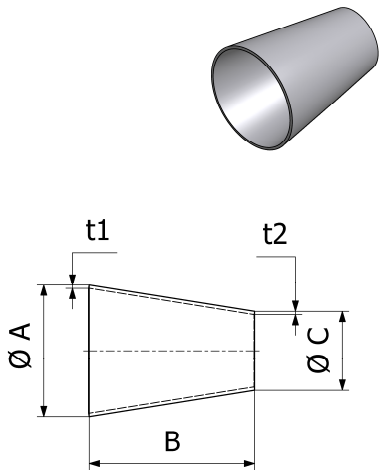

### Réduction concentrique SPD à souder Inox

Taille	A	B	C	t 1	t 2	316 L	
						Référence	Prix unit.
38/25	38,1	40	25,4	1,6	1,6	9612-9282-59	11,55 €
51/25	50,8	80	25,4	1,6	1,6	9612-9282-60	20,25 €
51/38	50,8	41	38,1	1,6	1,6	9612-9282-61	13,35 €
63/38	63,5	80	38,1	1,6	1,6	9612-9282-62	24,65 €
63/51	63,5	38	50,8	1,6	1,6	9612-9282-63	15,85 €
76/51	76,1	76	50,8	1,6	1,6	9612-9282-64	29,95 €
76/63	76,1	36	63,5	1,6	1,6	9612-9282-65	19,80 €
104/63	104	115	63,5	2,0	1,6	9612-9293-68	68,40 €
104/76	104	77	76,2	2,0	1,6	9612-9293-67	78,55 €

### Réduction excentrique SPD à souder Inox

Taille	A	B	C	t 1	t 2	316 L	
						Référence	Prix unit.
38/25	38,1	100	25,4	1,6	1,6	9612-9282-85	26,05 €
51/25	50,8	120	25,4	1,6	1,6	9612-9282-87	45,75 €
51/38	50,8	100	38,1	1,6	1,6	9612-9282-86	42,05 €
63/38	63,5	140	38,1	1,6	1,6	9612-9282-89	42,30 €
63/51	63,5	105	50,8	1,6	1,6	9612-9282-88	31,15 €
76/51	76,1	135	50,8	1,6	1,6	9612-9282-91	75,10 €
76/63	76,1	105	63,5	1,6	1,6	9612-9282-90	40,04 €
104/63	104	170	63,5	2,0	1,6	9612-9293-73	83,25 €
104/76	104	135	76,2	2,0	1,6	9612-9293-72	85,35 €