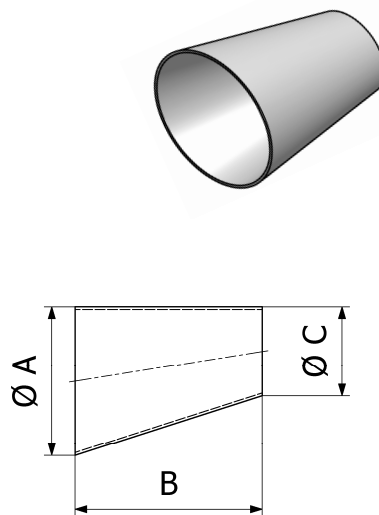

### Réduction concentrique SPD à souder Inox

Taille	A	B	C	t 1	t 2	316 L	
						Référence	Prix unit.
38/25	38,1	40	25,4	1,6	1,6	9612-9282-59	11,55 €
51/25	50,8	80	25,4	1,6	1,6	9612-9282-60	20,25 €
51/38	50,8	41	38,1	1,6	1,6	9612-9282-61	13,35 €
63/38	63,5	80	38,1	1,6	1,6	9612-9282-62	24,65 €
63/51	63,5	38	50,8	1,6	1,6	9612-9282-63	15,85 €
76/51	76,1	76	50,8	1,6	1,6	9612-9282-64	29,95 €
76/63	76,1	36	63,5	1,6	1,6	9612-9282-65	19,80 €
104/63	104	115	63,5	2,0	1,6	9612-9293-68	68,40 €
104/76	104	77	76,2	2,0	1,6	9612-9293-67	78,55 €

### Réduction excentrique SPD à souder Inox

Taille	A	B	C	t 1	t 2	316 L	
						Référence	Prix unit.
38/25	38,1	100	25,4	1,6	1,6	9612-9282-85	26,05 €
51/25	50,8	120	25,4	1,6	1,6	9612-9282-87	45,75 €
51/38	50,8	100	38,1	1,6	1,6	9612-9282-86	42,05 €
63/38	63,5	140	38,1	1,6	1,6	9612-9282-89	42,30 €
63/51	63,5	105	50,8	1,6	1,6	9612-9282-88	31,15 €
76/51	76,1	135	50,8	1,6	1,6	9612-9282-91	75,10 €
76/63	76,1	105	63,5	1,6	1,6	9612-9282-90	40,04 €
104/63	104	170	63,5	2,0	1,6	9612-9293-73	83,25 €
104/76	104	135	76,2	2,0	1,6	9612-9293-72	85,35 €