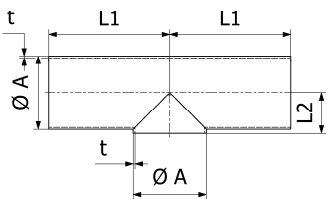

Té sans branche centrale à souder Inox

Taille	A	L1	L2	t	304 L		316 L	
					Référence	Prix unit.	Référence	Prix unit.
25	25	55	27	1,2	9611-30-2052	10,20 €	9611-30-2155	10,85 €
38	38	70	40,5	1,2	9611-30-2053	13,30 €	9611-30-2156	15,20 €
51	51	82	54,5	1,2	9611-30-2054	17,15 €	9611-30-2157	20,20 €
63	63,5	105	67	1,6	9611-30-2055	29,00 €	9611-30-2158	34,70 €
76	76,1	110	81	2,0	9611-30-2056	37,75 €	9611-30-2159	47,05 €
101	101,6	150	107	2,0	9611-30-2057	79,25 €	9611-30-2160	93,25 €