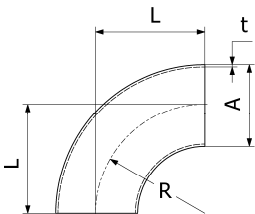

### Coude 90° APD (r=1,5 X D) à souder Inox

Taille	A	L1	L2	t	304L		316 L	
					Référence	Prix unit.	Référence	Prix unit.
25	25	65	65	1,2	9611-31-001-0	*	9611-31-001-1	*
38	38	85	85	1,2	9611-31-002-0	*	9611-31-002-1	*
51	51	110	110	1,2	9611-31-003-0	*	9611-31-003-1	*
63	63,5	135	135	1,6	9611-31-004-0	*	9611-31-004-1	*
76	76,1	155	155	1,6	9611-31-005-0	*	9611-31-005-1	*
101	101,6	195	195	2,0	9611-31-006-0	*	9611-31-006-1	*

### Coude 90° SPD (r=1,5 X D) à souder Inox

Taille	A	L	R	t	304L		316 L	
					Référence	Prix unit.	Référence	Prix unit.
25	25	38	37,5	1,2	9611-31-266-1	8,10 €	9611-31-267-1	8,25 €
38	38	57	57	1,2	9611-31-266-2	10,70 €	9611-31-267-2	11,75 €
51	51	76	76,5	1,2	9611-31-266-3	14,40 €	9611-31-267-3	16,80 €
63	63,5	95	95,3	1,6	9611-31-266-4	23,10 €	9611-31-267-4	27,80 €
76	76,1	114	114,2	1,6	9611-31-266-5	34,55 €	9611-31-267-5	42,05 €
101	101,6	152	152,5	2,0	9611-31-266-6	71,00 €	9611-31-267-6	86,05 €