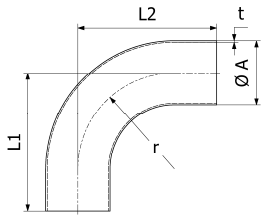

### Coude 90° APD (r=1,5 X D) à souder Inox

Taille	A	L1	L2	t	304L		316 L	
					Référence	Prix unit.	Référence	Prix unit.
25	25	65	65	1,2	9611-31-001-0	*	9611-31-001-1	*
38	38	85	85	1,2	9611-31-002-0	*	9611-31-002-1	*
51	51	110	110	1,2	9611-31-003-0	*	9611-31-003-1	*
63	63,5	135	135	1,6	9611-31-004-0	*	9611-31-004-1	*
76	76,1	155	155	1,6	9611-31-005-0	*	9611-31-005-1	*
101	101,6	195	195	2,0	9611-31-006-0	*	9611-31-006-1	*

### Coude 90° SPD (r=1,5 X D) à souder Inox

Taille	A	L	R	t	304L		316 L	
					Référence	Prix unit.	Référence	Prix unit.
25	25	38	37,5	1,2	9611-31-266-1	8,10 €	9611-31-267-1	8,25 €
38	38	57	57	1,2	9611-31-266-2	10,70 €	9611-31-267-2	11,75 €
51	51	76	76,5	1,2	9611-31-266-3	14,40 €	9611-31-267-3	16,80 €
63	63,5	95	95,3	1,6	9611-31-266-4	23,10 €	9611-31-267-4	27,80 €
76	76,1	114	114,2	1,6	9611-31-266-5	34,55 €	9611-31-267-5	42,05 €
101	101,6	152	152,5	2,0	9611-31-266-6	71,00 €	9611-31-267-6	86,05 €