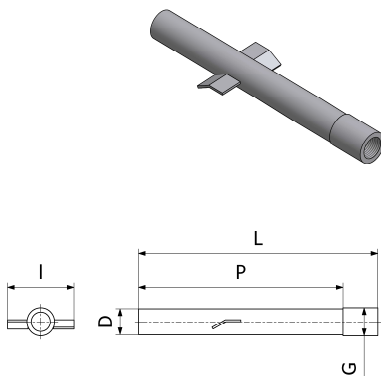

Famille : 03

Tubulure à bride carrée Taraudée Inox 316 DiOXiPPÉ

DN	B	E	L	A	M	Poids	Référence	Prix unit.
40	100	75	250	8	M10		2251	53,10 €
50	100	75	250	8	M10		2257	54,25 €
70	120	90	250	8	M12		2258	72,70 €

Famille : 03

Tubulure à sceller Taraudée Inox 316 DiOXiPPÉ

D	L	P	I	G	Poids	Référence	Prix unit.
25	305	250	31	G1/2 (15x21)		2254	24,80 €

Famille : 03

Tubulure à sceller bride ovale Taraudée Inox 316 DIOXiPPÉ