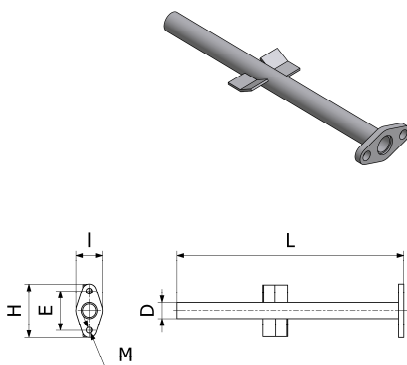

Famille : 03

Tubulure à bride carrée Taraudée Inox 316 DiOXiPPÉ

DN	B	E	L	A	M	Poids	Référence	Prix unit.
40	100	75	250	8	M10		2251	53,10 €
50	100	75	250	8	M10		2257	54,25 €
70	120	90	250	8	M12		2258	72,70 €

Famille : 03

Tubulure à sceller Taraudée Inox 316 DiOXiPPÉ

D	L	P	I	G	Poids	Référence	Prix unit.
25	305	250	31	G1/2 (15x21)		2254	24,80 €

Famille : 03

Tubulure à sceller bride ovale Taraudée Inox 316 DIOXiPPÉ