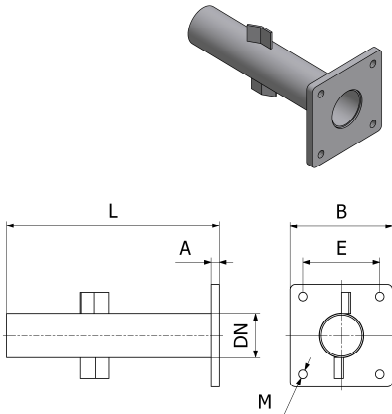

Famille : 03

Tubulure à bride carrée Taraudée Inox 316 DiOXiPPÉ

DN	B	E	L	A	M	Poids	Référence	Prix unit.
40	100	75	250	8	M10		2251	53,10 €
50	100	75	250	8	M10		2257	54,25 €
70	120	90	250	8	M12		2258	72,70 €

Famille : 03

Tubulure à sceller Taraudée Inox 316 DiOXiPPÉ

D	L	P	I	G	Poids	Référence	Prix unit.
25	305	250	31	G1/2 (15x21)		2254	24,80 €

Famille : 03

Tubulure à sceller bride ovale Taraudée Inox 316 DIOXiPPÉ